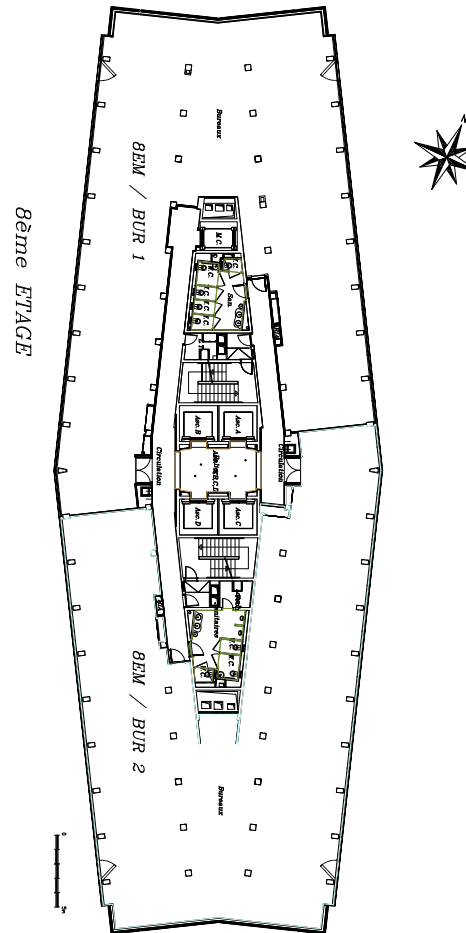

BUREAUX A LOUER

ILEO HORIZON SEINE

27 -33, quai Alphonse Le Gallo / 44-46 rue de Sèvres

92100 BOULOGNE BILLANCOURT

590 m² non divisibles

Gabin KOLACZEK

gabin.kolaczek@nct-immo.fr

01 56 88 94 94 - 07 61 78 08 63

PHOTOS

BUREAUX A LOUER
ILEO HORIZON SEINE
27 -33, quai Alphonse Le Gallo / 44-46 rue de Sèvres
92100 BOULOGNE BILLANCOURT
590 m² non divisibles

Gabin KOLACZEK
gabin.kolaczek@nct-immo.fr
01 56 88 94 94 - 07 61 78 08 63