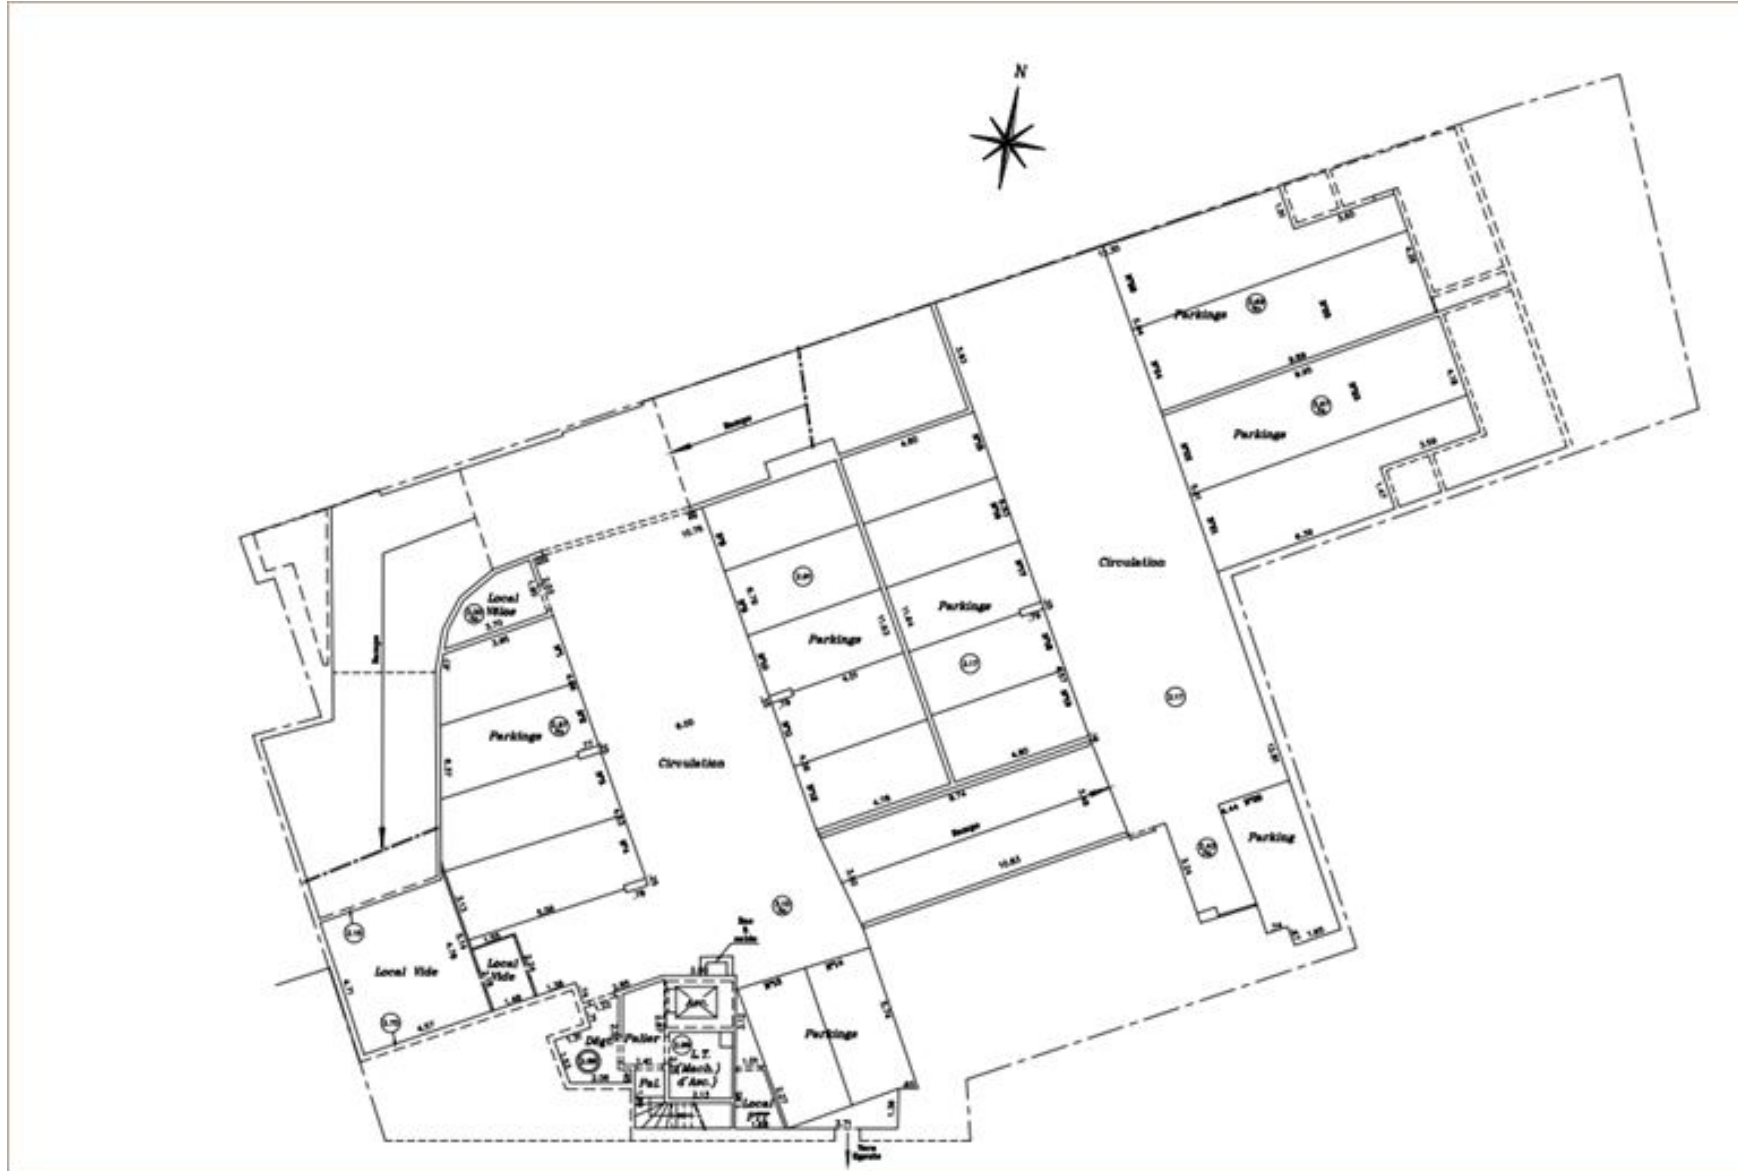

# A VENDRE

26 rue Gallieni  
92100 BOULOGNE BILLANCOURT  
992 m<sup>2</sup> divisibles à partir de 165 m<sup>2</sup>

Antoine COEURDEROY  
antoine.coeurderoy@nct-immo.fr  
01 56 88 93 32 - 06 66 01 58 42