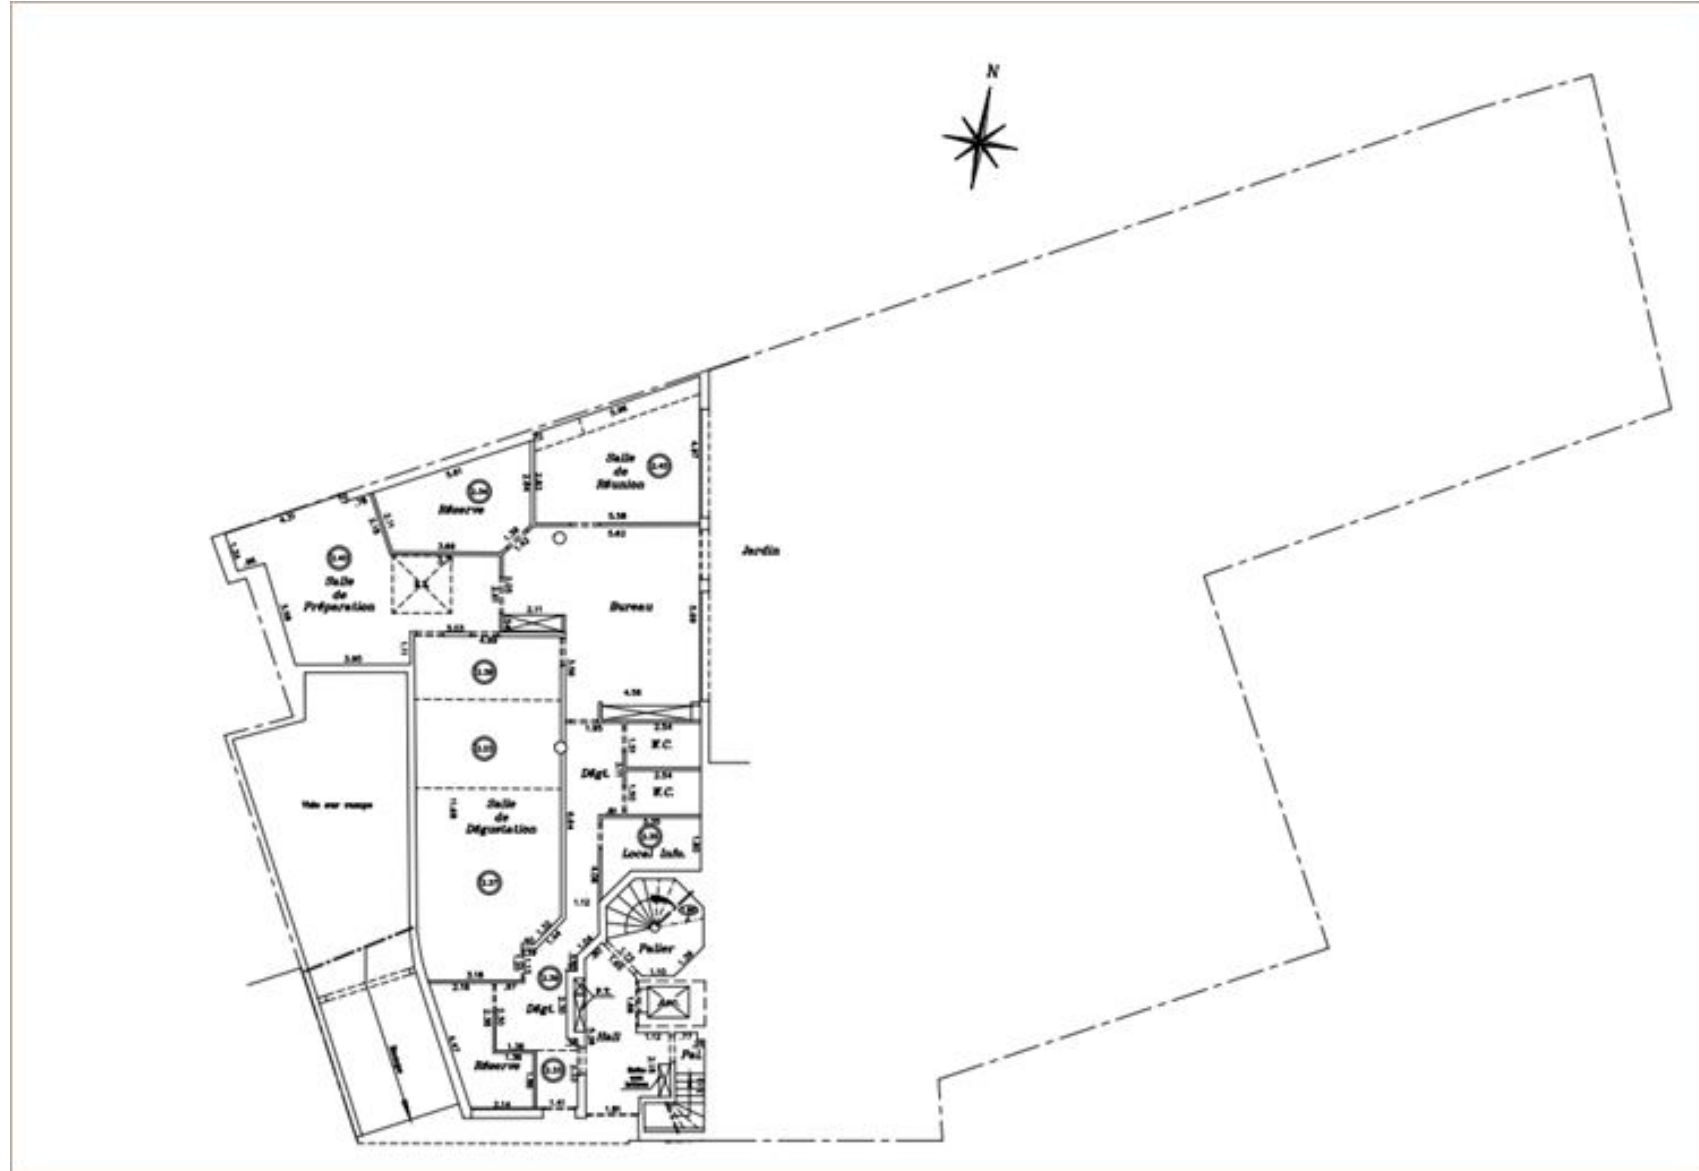

Parking

A VENDRE

26 rue Gallieni
92100 BOULOGNE BILLANCOURT
992 m² divisibles à partir de 165 m²

Antoine COEURDEROY
antoine.coeurderoy@nct-immo.fr
01 56 88 93 32 - 06 66 01 58 42

Rdc