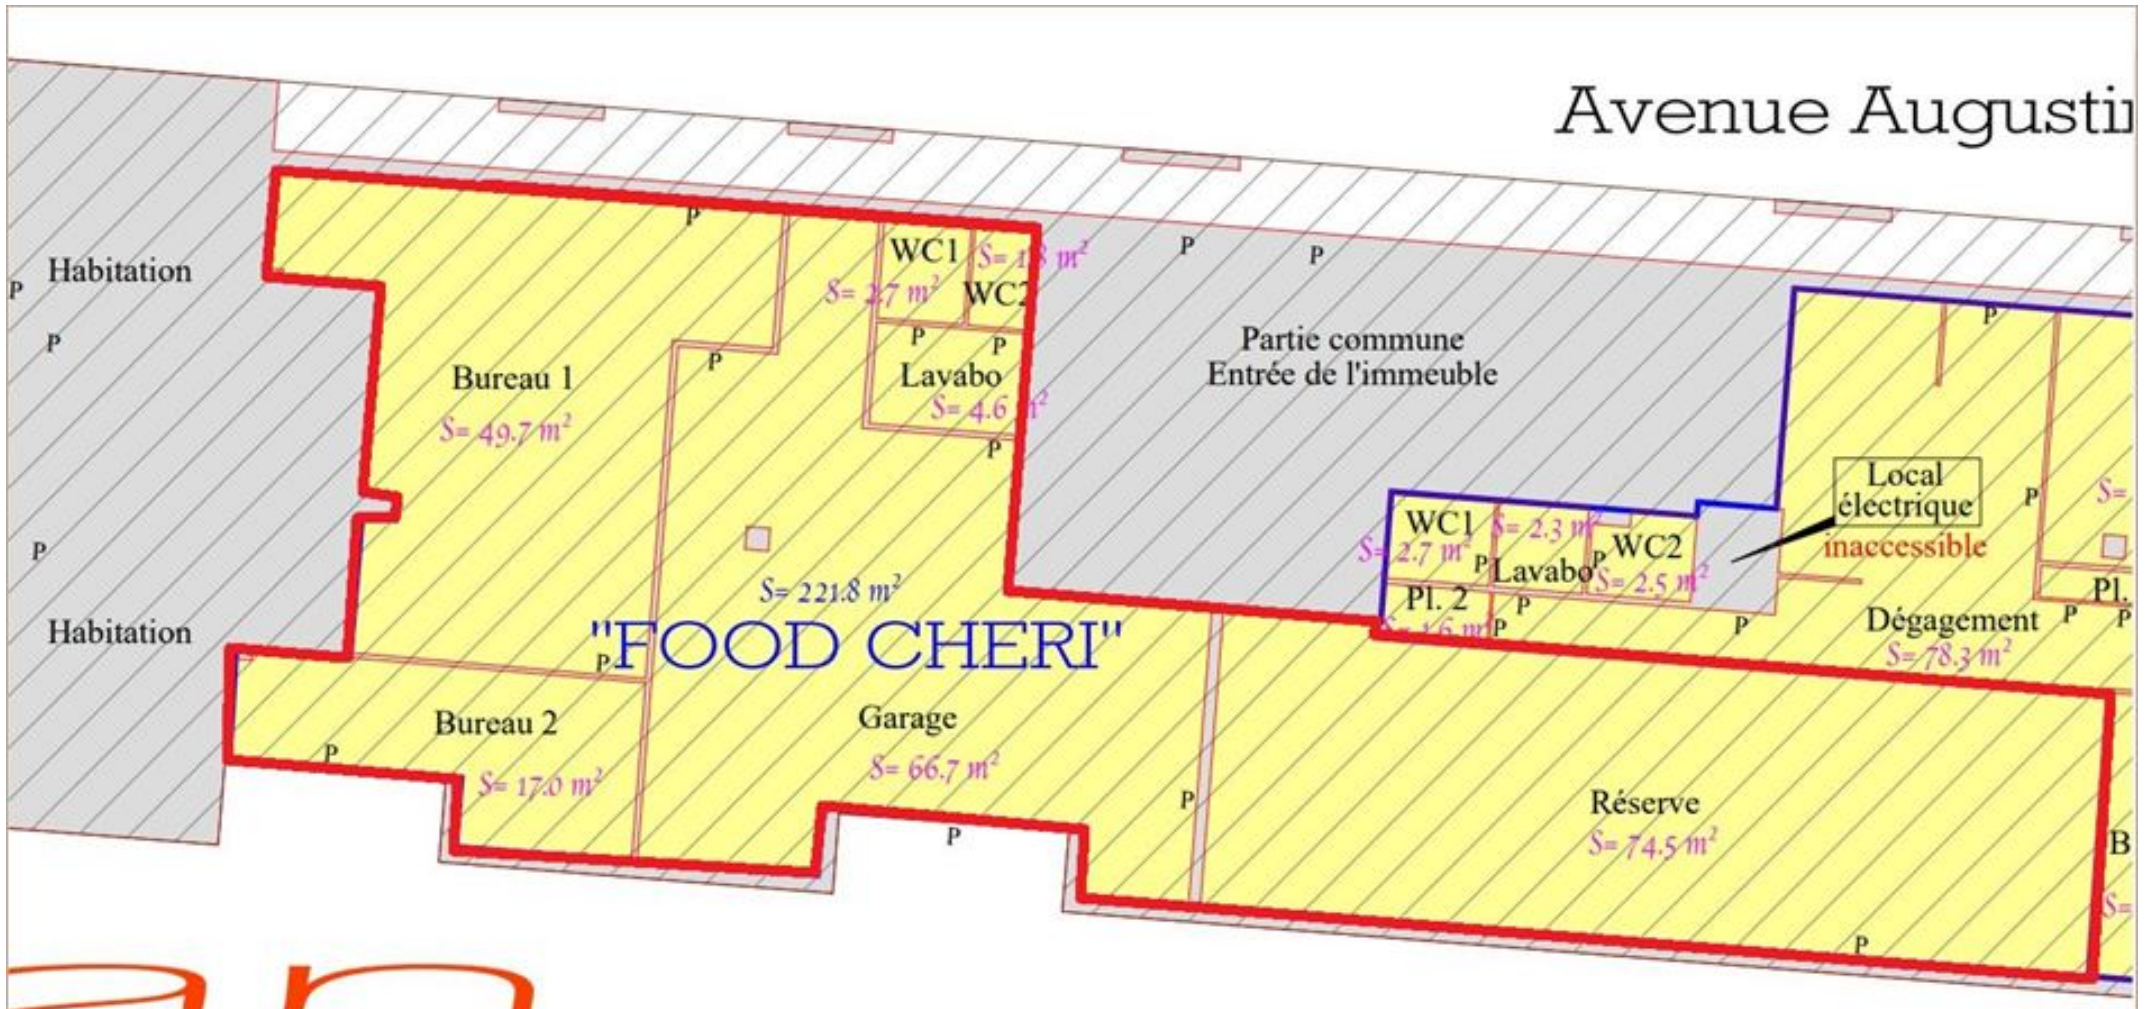

ACTIVITÉS A VENDRE

LES CHAMPS PHILIPPE

19 avenue Augustine / 6/8 Avenue de Verdun 1916

92250 LA GARENNE COLOMBES

634 m² divisibles à partir de 222 m²

Julien ANTUNES

julien.antunes@nct-immo.fr

01 47 907 999 - 06 29 91 01 15