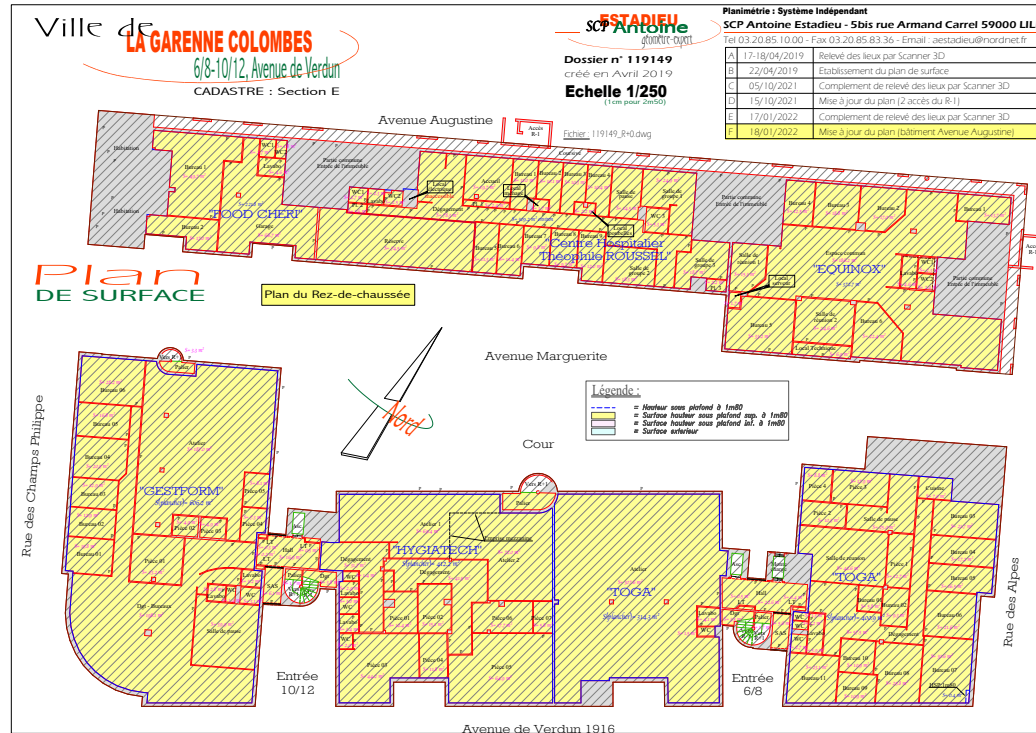

ACTIVITÉS A VENDRE
LES CHAMPS PHILIPPE
19 avenue Augustine / 6/8 Avenue de Verdun 1916
92250 LA GARENNE COLOMBES
634 m² divisibles à partir de 222 m²

Julien ANTUNES
julien.antunes@nct-immo.fr
01 47 907 999 - 06 29 91 01 15