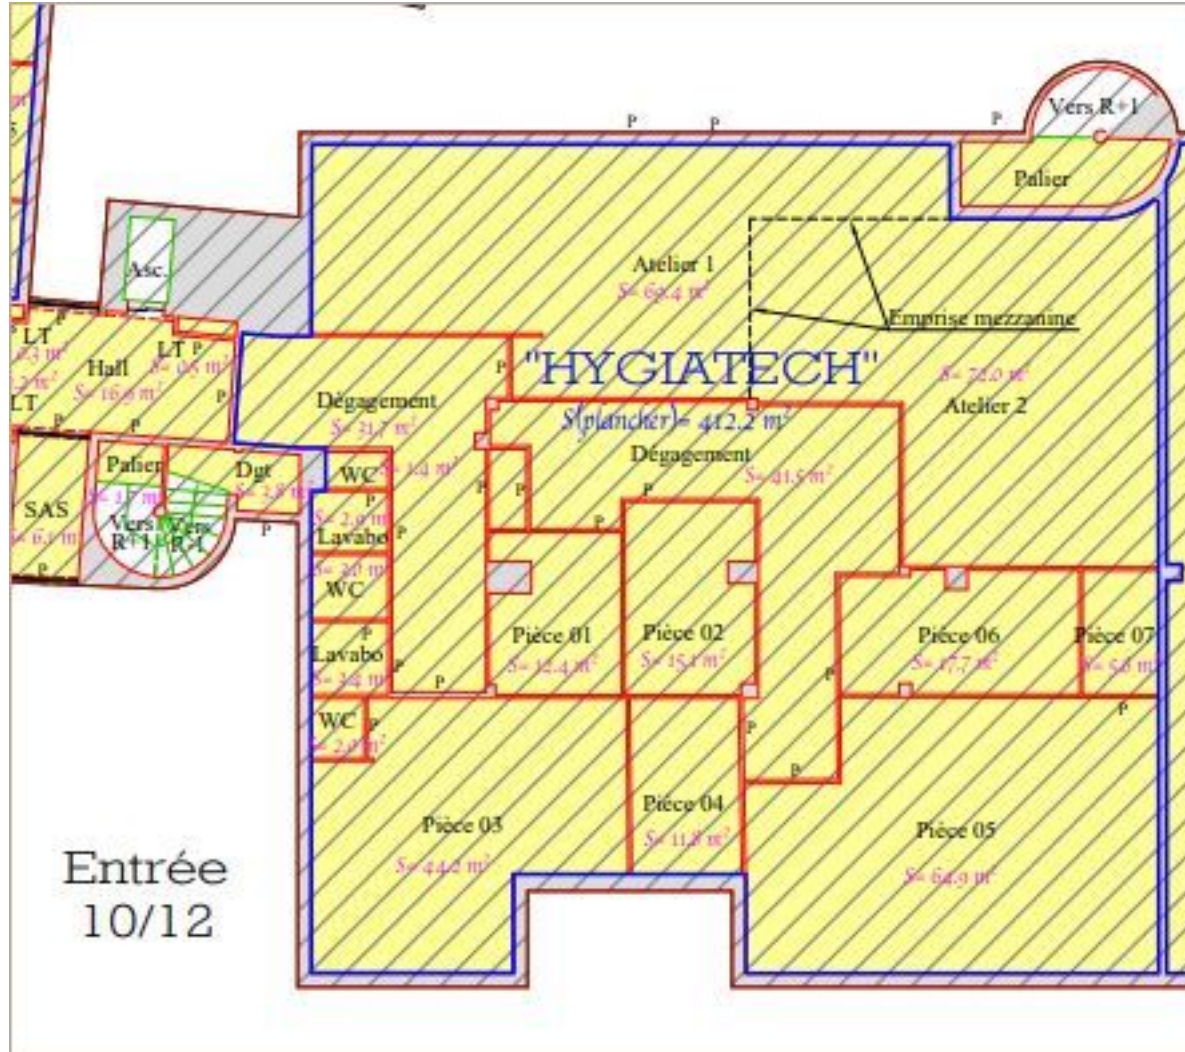

ACTIVITÉS A VENDRE

LES CHAMPS PHILIPPE

19 avenue Augustine / 6/8 Avenue de Verdun 1916

92250 LA GARENNE COLOMBES

634 m² divisibles à partir de 222 m²

Julien ANTUNES

julien.antunes@nct-immo.fr

01 47 907 999 - 06 29 91 01 15