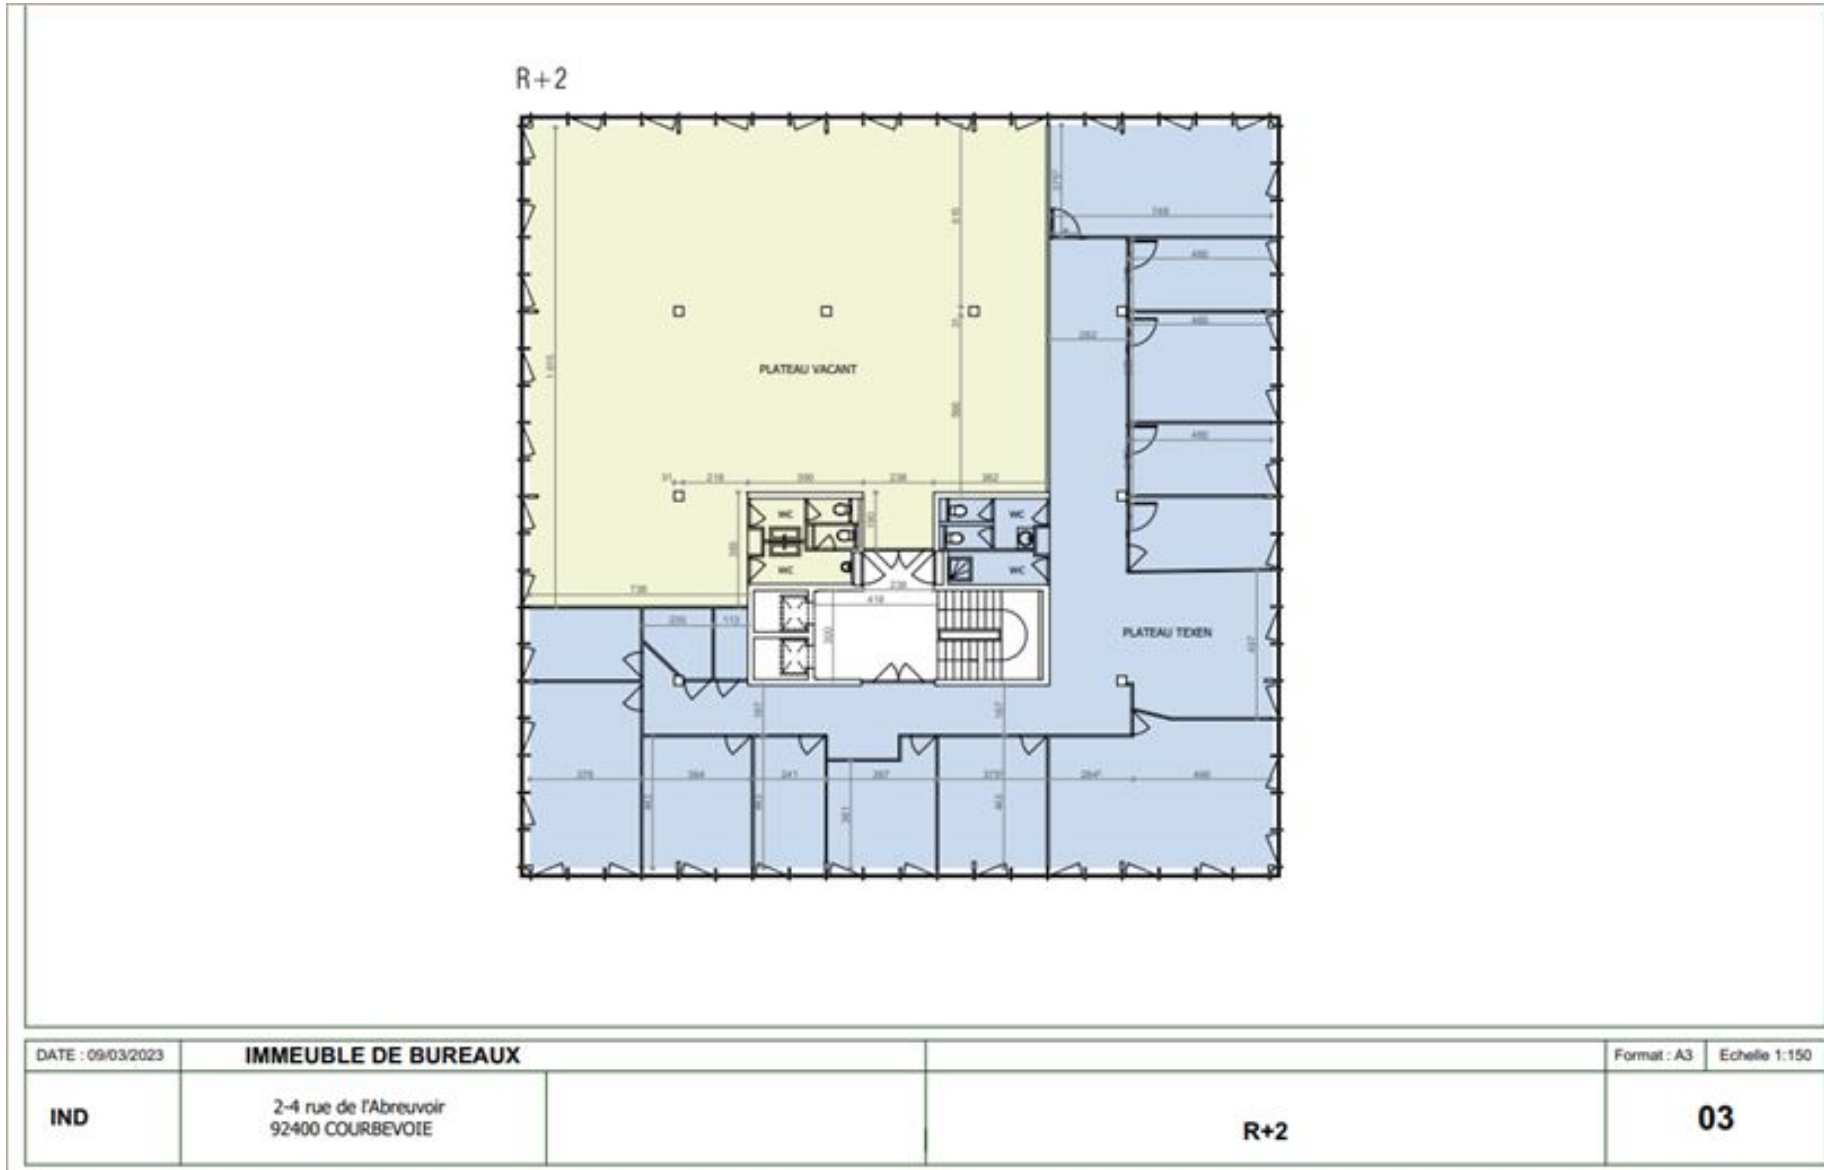

A LOUER

2 -4, rue de l'Abreuvoir
92400 COURBEVOIE
1 701 m² divisibles à partir de 190 m²

Georges ROTHSCHILD
georges.rothschild@nct-immo.fr
01 56 88 94 94 - 06 23 92 33 26