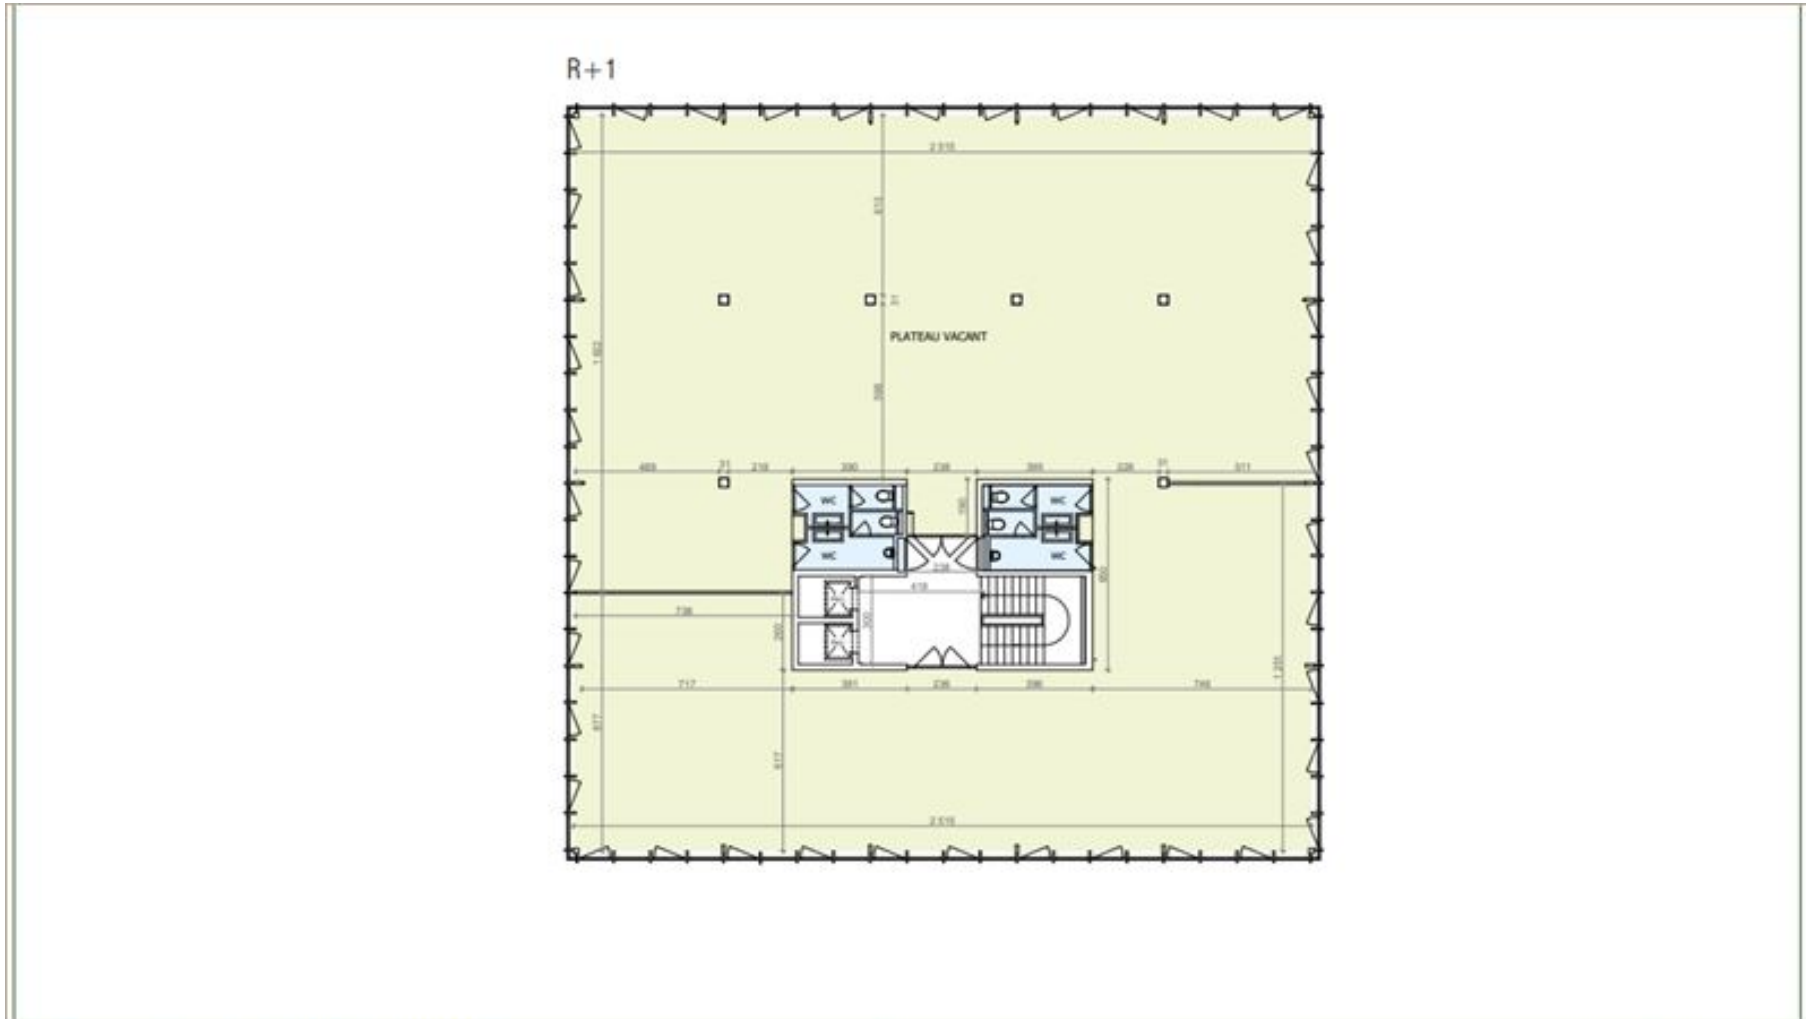

A LOUER

2 -4, rue de l'Abreuvoir
92400 COURBEVOIE
1 701 m² divisibles à partir de 190 m²

Georges ROTHSCHILD
georges.rothschild@nct-immo.fr
01 56 88 94 94 - 06 23 92 33 26

DATE : 09/03/2023	IMMEUBLE DE BUREAUX		Format : A3	Echelle : 1:150
IND	2-4 rue de l'Abreuvoir 92400 COURBEVOIE		R+1	02