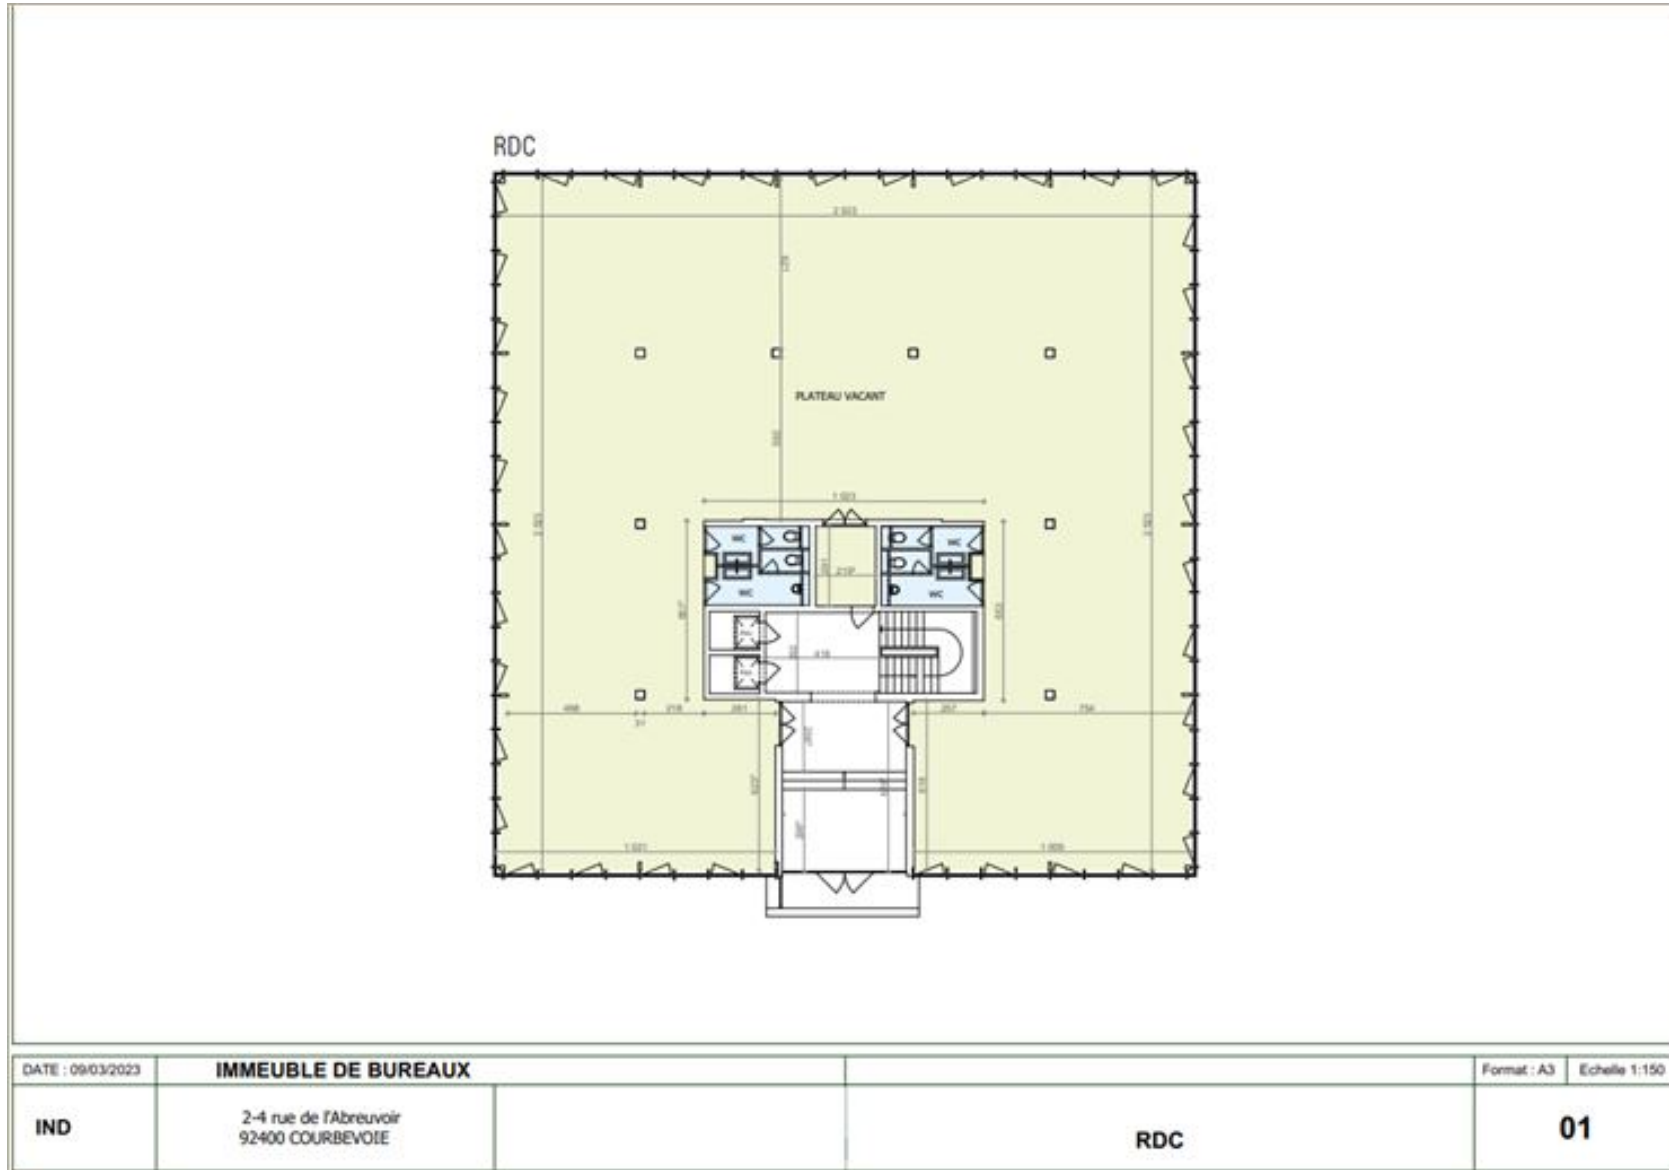

A LOUER

2 -4, rue de l'Abreuvoir
92400 COURBEVOIE
1 701 m² divisibles à partir de 190 m²

Georges ROTHSCHILD
georges.rothschild@nct-immo.fr
01 56 88 94 94 - 06 23 92 33 26

A LOUER

2 -4, rue de l'Abreuvoir
92400 COURBEVOIE
1 701 m² divisibles à partir de 190 m²