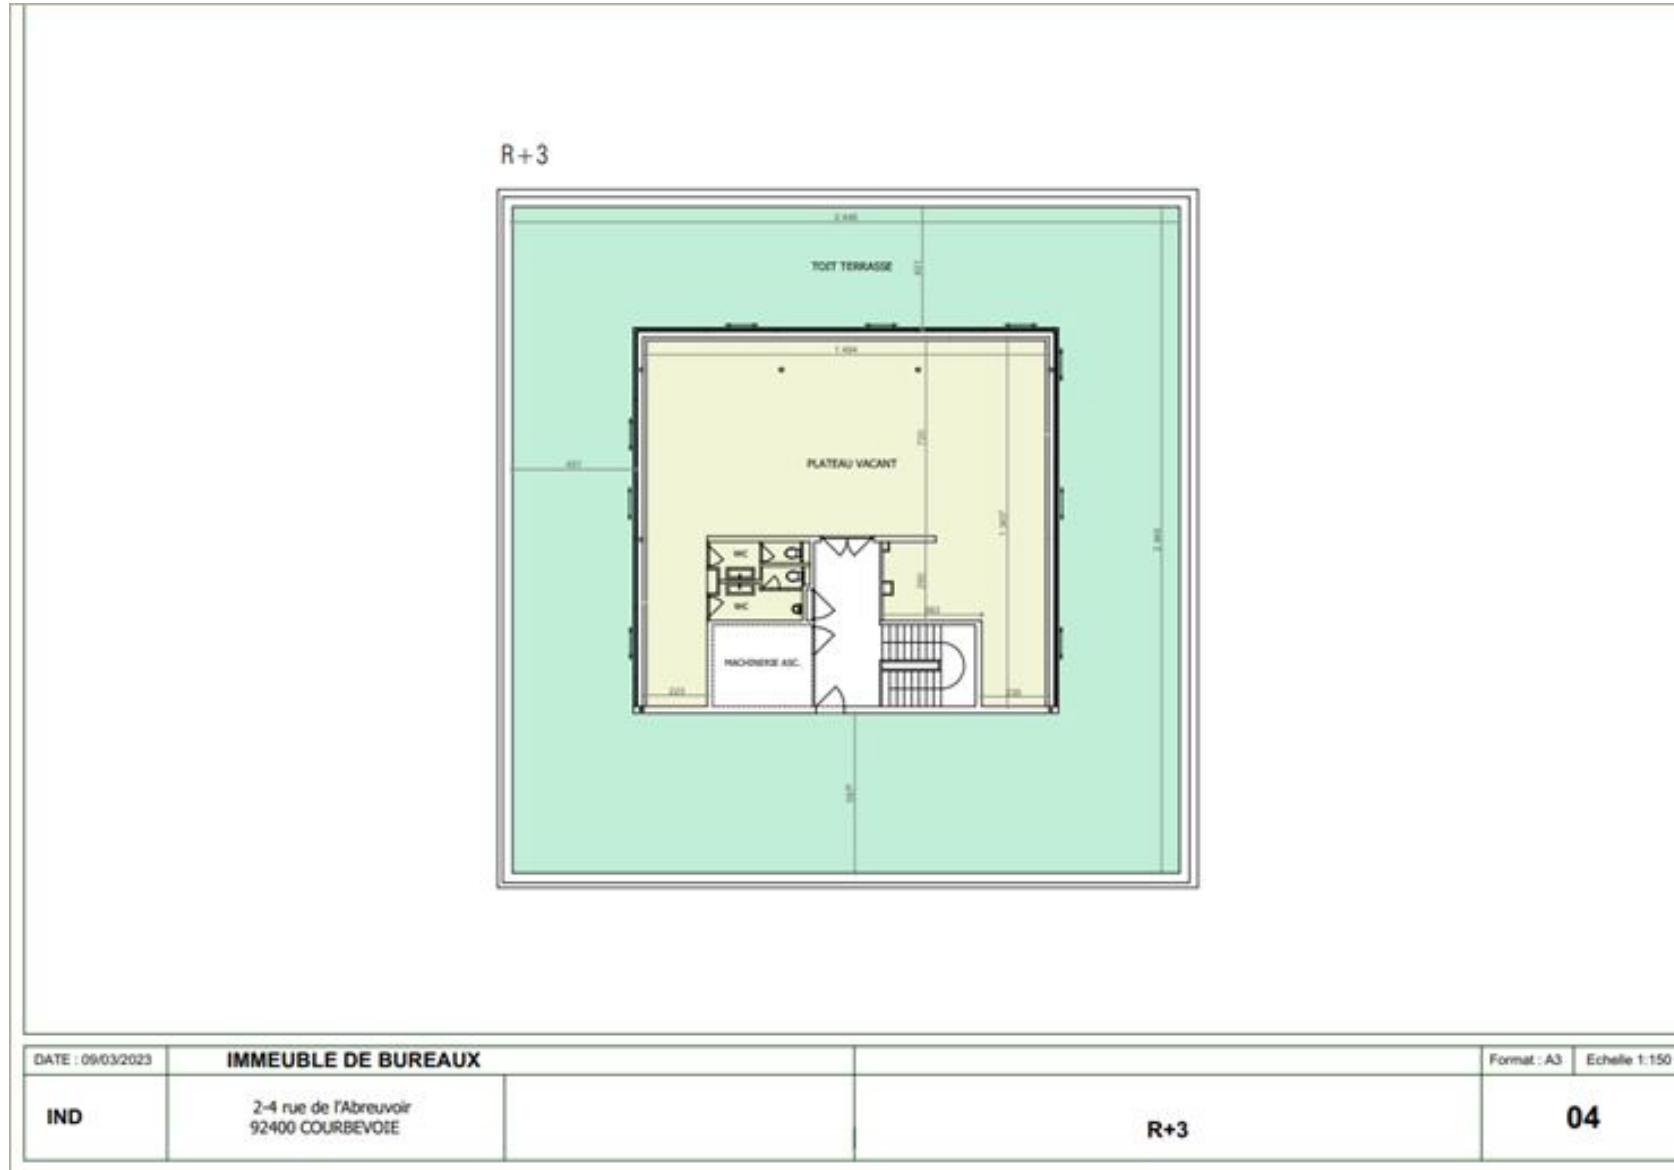

A LOUER

2 -4, rue de l'Abreuvoir
92400 COURBEVOIE
1 701 m² divisibles à partir de 190 m²

Georges ROTHSCHILD
georges.rothschild@nct-immo.fr
01 56 88 94 94 - 06 23 92 33 26