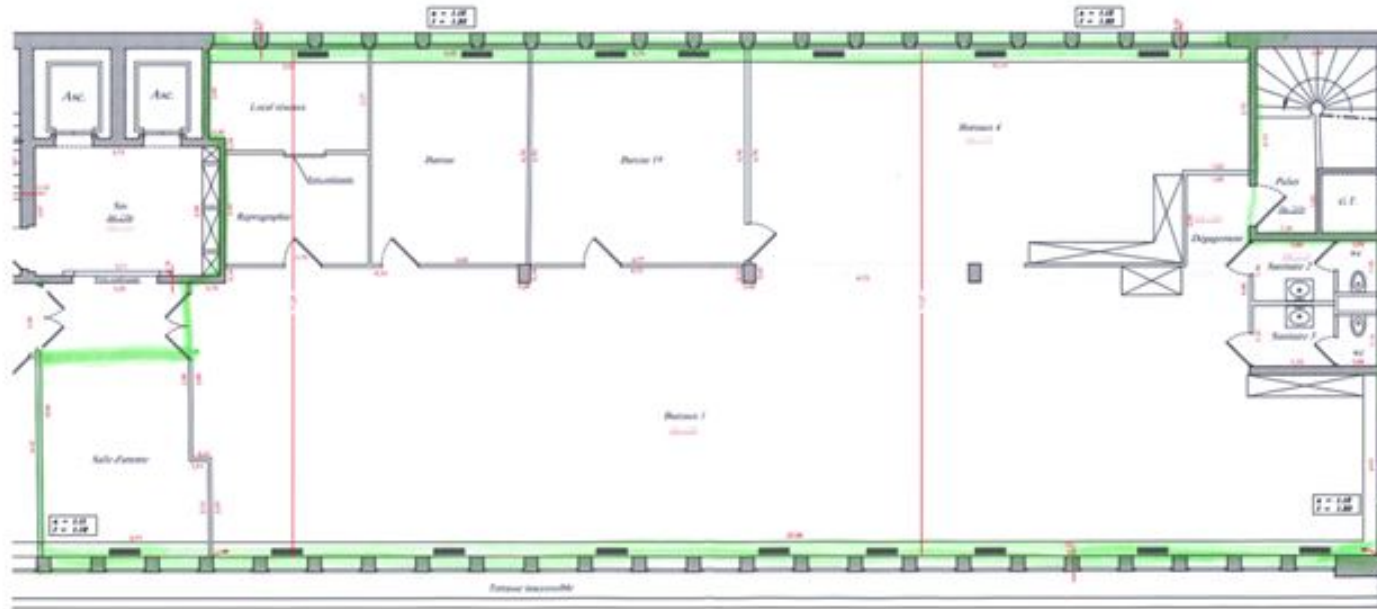

BUREAUX A LOUER

37 rue de Neuilly
92110 CLICHY
335 m² non divisibles

Georges ROTHSCHILD
georges.rothschild@nct-immo.fr
01 56 88 94 94 - 06 23 92 33 26