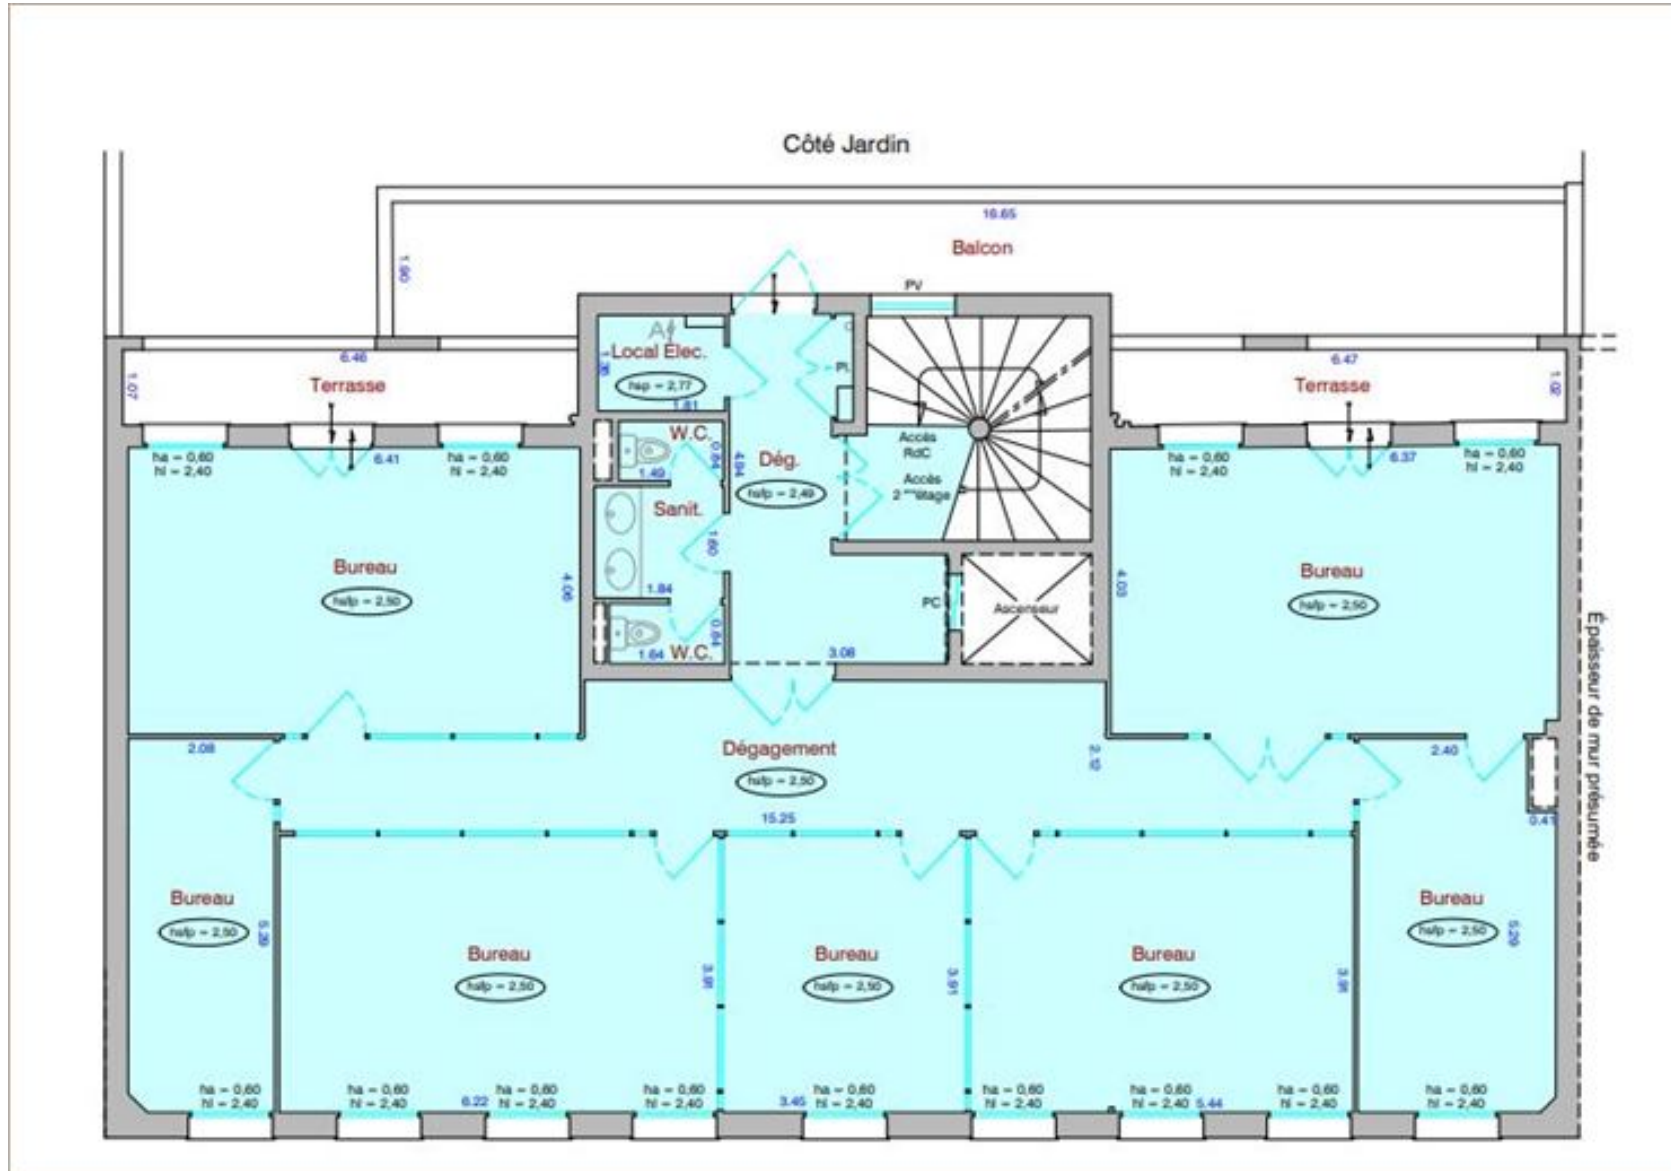

Plan 1er

BUREAUX A VENDRE / A LOUER

28 avenue Guillemin
92600 ASNIERES SUR SEINE
1 263 m² non divisibles

Adèle MASSONNEAU
adele.massonneau@nct-immo.fr
01 56 88 94 94 - 06 34 20 68 58