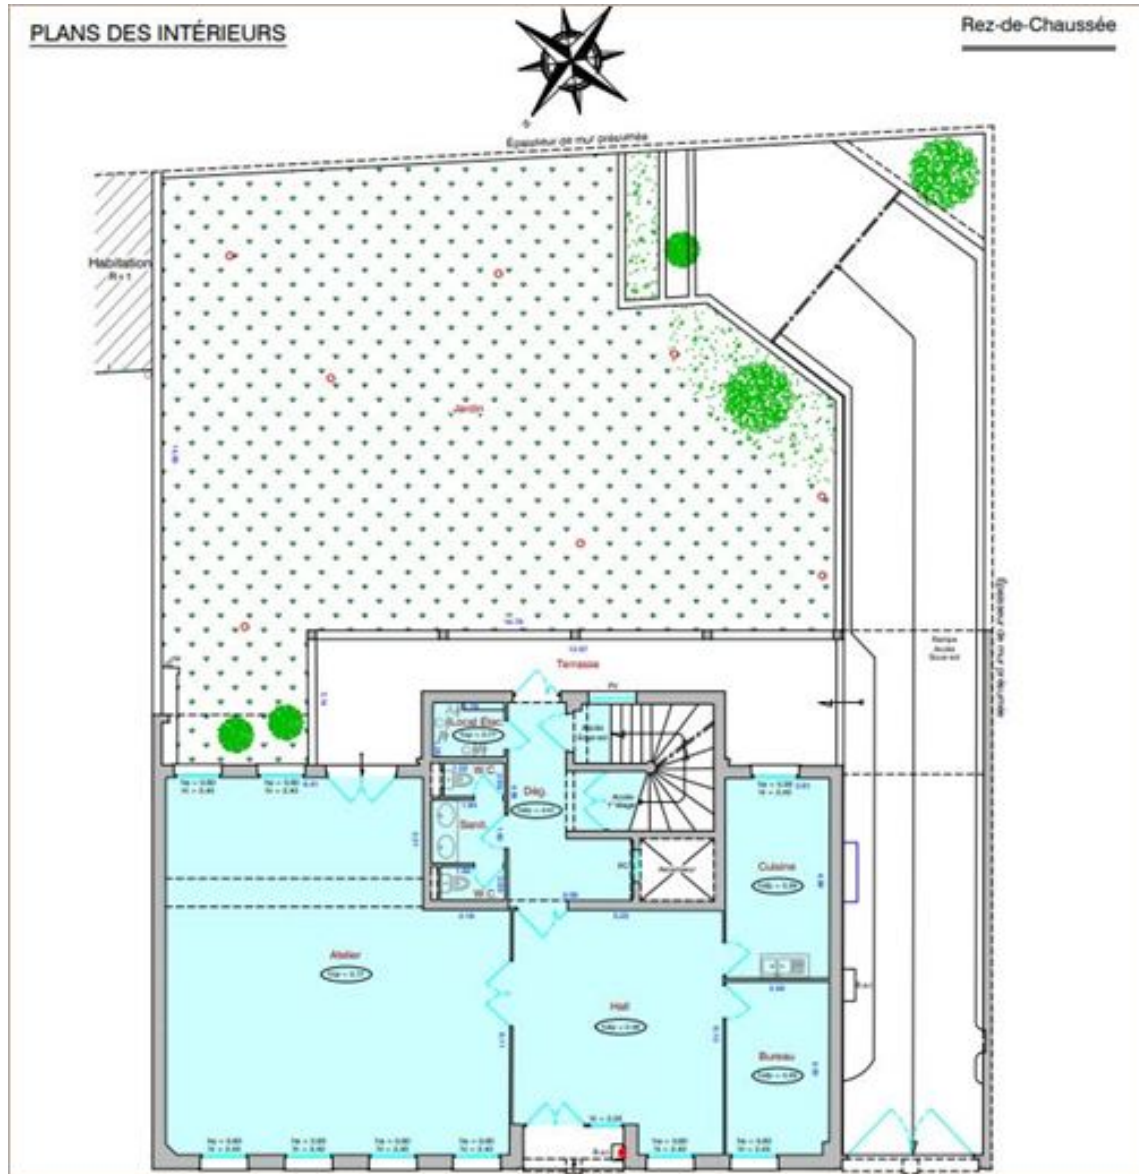

BUREAUX A VENDRE / A LOUER

28 avenue Guillemin
92600 ASNIERES SUR SEINE
1 263 m² non divisibles

Adèle MASSONNEAU
adele.massonneau@nct-immo.fr
01 56 88 94 94 - 06 34 20 68 58

Bâtiments	Étages	Surfaces Existantes	DONT ON DÉDUIT				Surfaces de Plancher	
			Vides et Trémies correspondant aux passages des escaliers et des ascenseurs	Surfaces de Plancher sous hsp < 1m80	Surfaces de Plancher aménagées en vue du Stationnement et de la Circulation	Surfaces de Plancher des Locaux Techniques		10% des Surfaces de Plancher affectées à l'Habitation
UNIQUE	Rez-de-Chaussée	166,3	10,1	-	-	-	0,4	155,8
	1 ^{er} Étage	203,7	11,1	-	-	-	0,4	192,2
	2 ^{ème} Étage	203,9	11,1	-	-	-	0,4	192,4
	3 ^{ème} Étage	180,6	10,4	-	-	-	15,6	154,6
	Sous-Sol	508,5	3,0	21,3	403,5	9,4	0,2	71,1
TOTAUX		1263,0 m²	45,7 m²	21,3 m²	403,5 m²	9,4 m²	17,0 m²	766,1 m²

Tableau des surfaces

BUREAUX A VENDRE / A LOUER

28 avenue Guillemin
92600 ASNIERES SUR SEINE
1 263 m² non divisibles

Adèle MASSONNEAU
adele.massonneau@nct-immo.fr
01 56 88 94 94 - 06 34 20 68 58

Plan rdc

BUREAUX A VENDRE / A LOUER