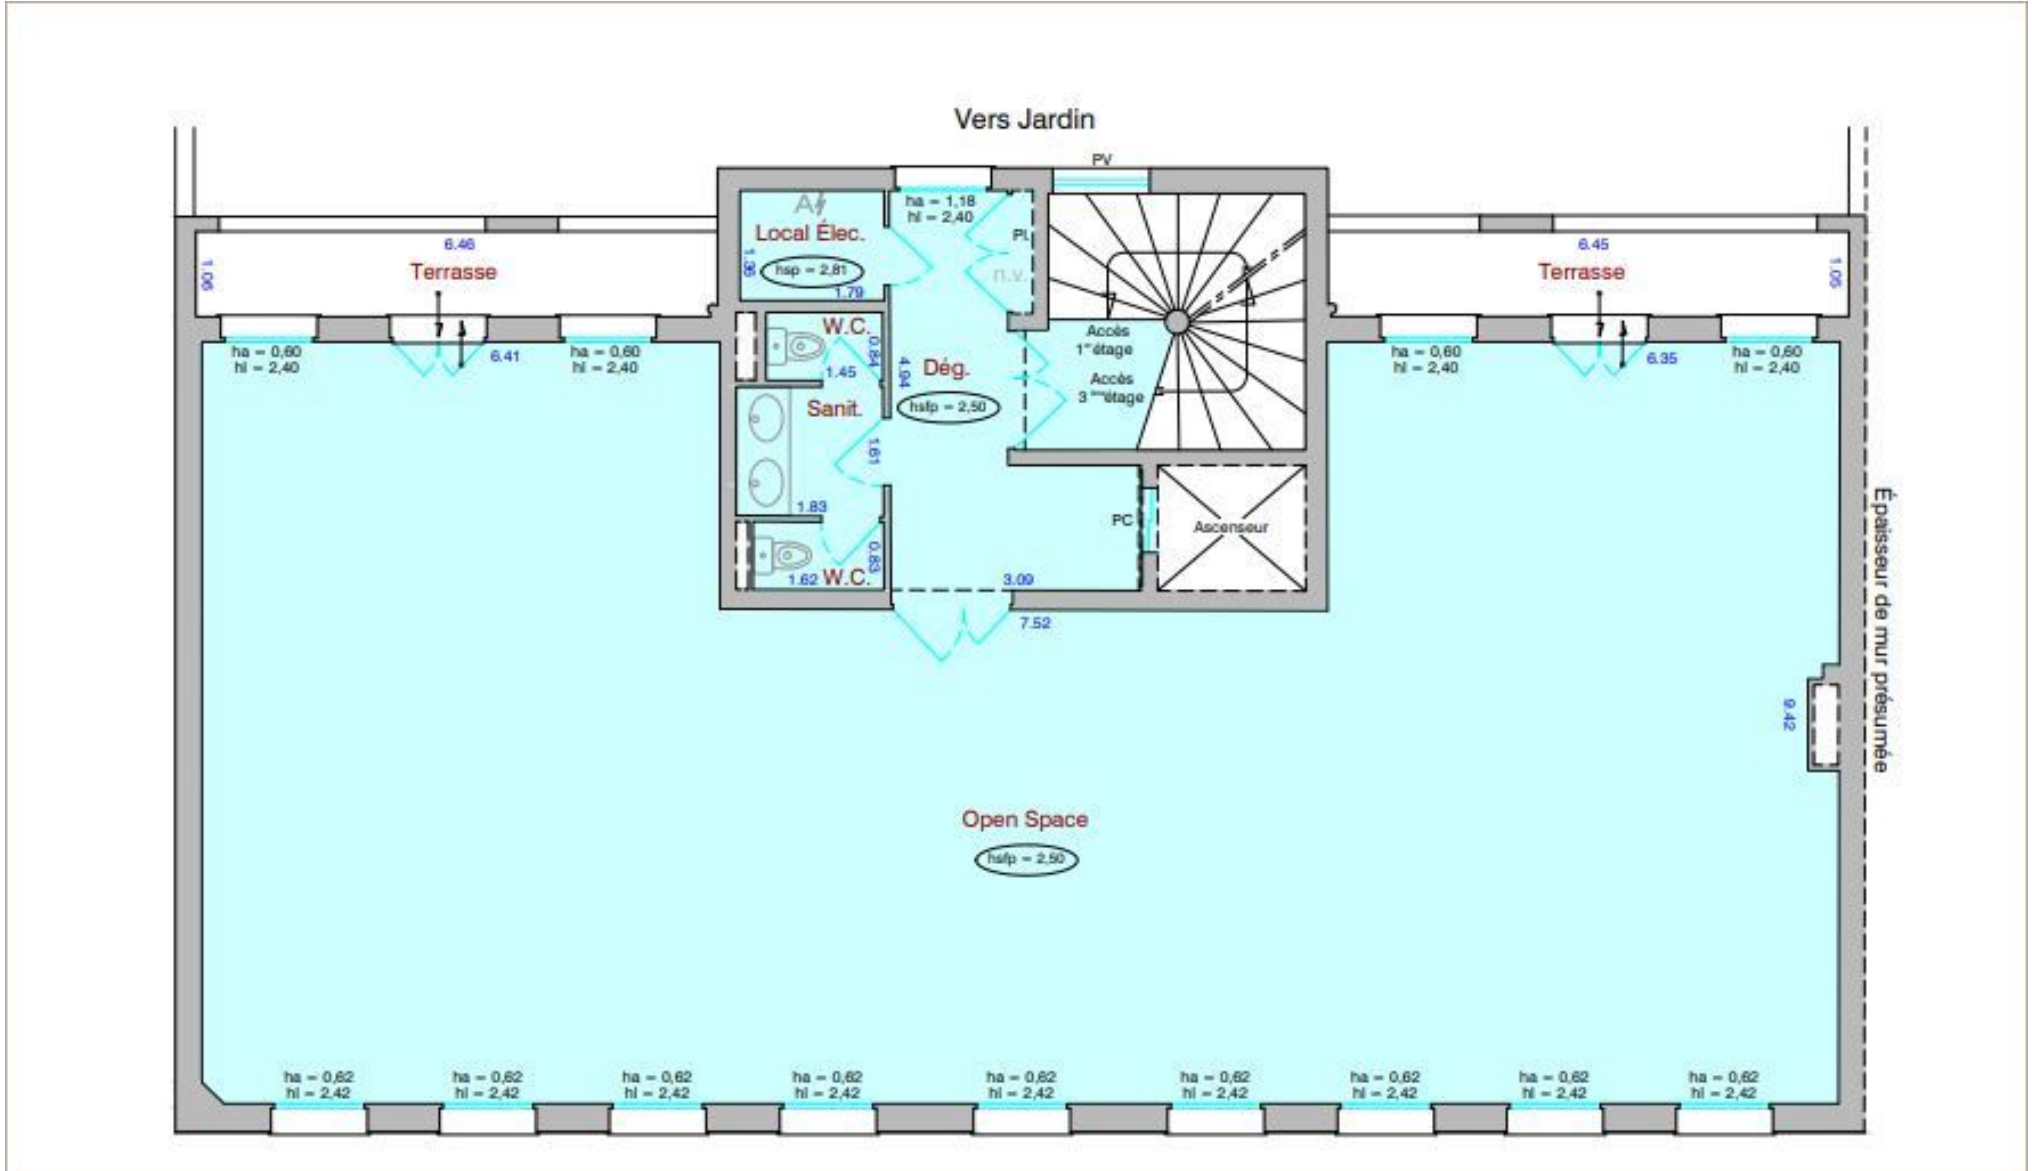

Plan rdc

BUREAUX A VENDRE / A LOUER

28 avenue Guillemin
92600 ASNIERES SUR SEINE
1 263 m² non divisibles

Adèle MASSONNEAU
adele.massonneau@nct-immo.fr
01 56 88 94 94 - 06 34 20 68 58