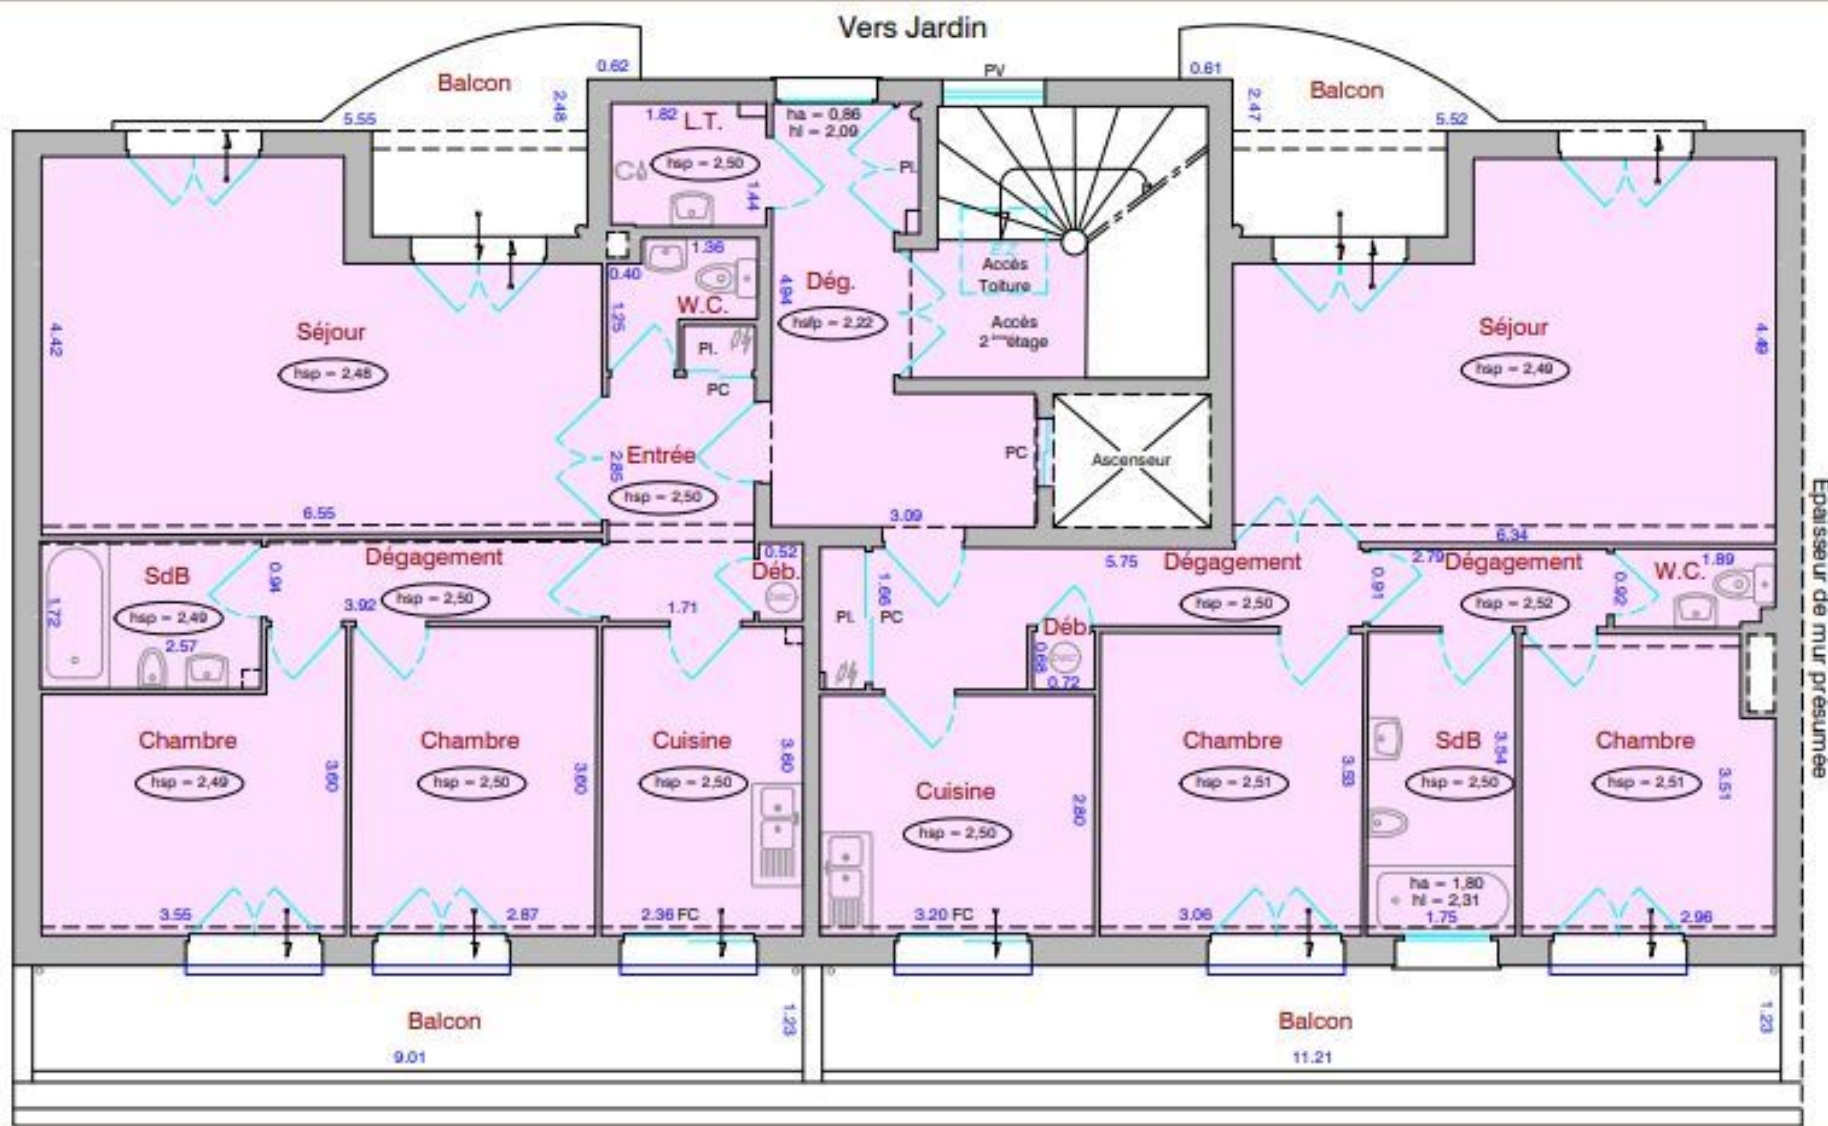

Plan 2ème

BUREAUX A VENDRE / A LOUER

28 avenue Guillemin
92600 ASNIERES SUR SEINE
1 263 m² non divisibles

Adèle MASSONNEAU
adele.massonneau@nct-immo.fr
01 56 88 94 94 - 06 34 20 68 58

Plan 3me