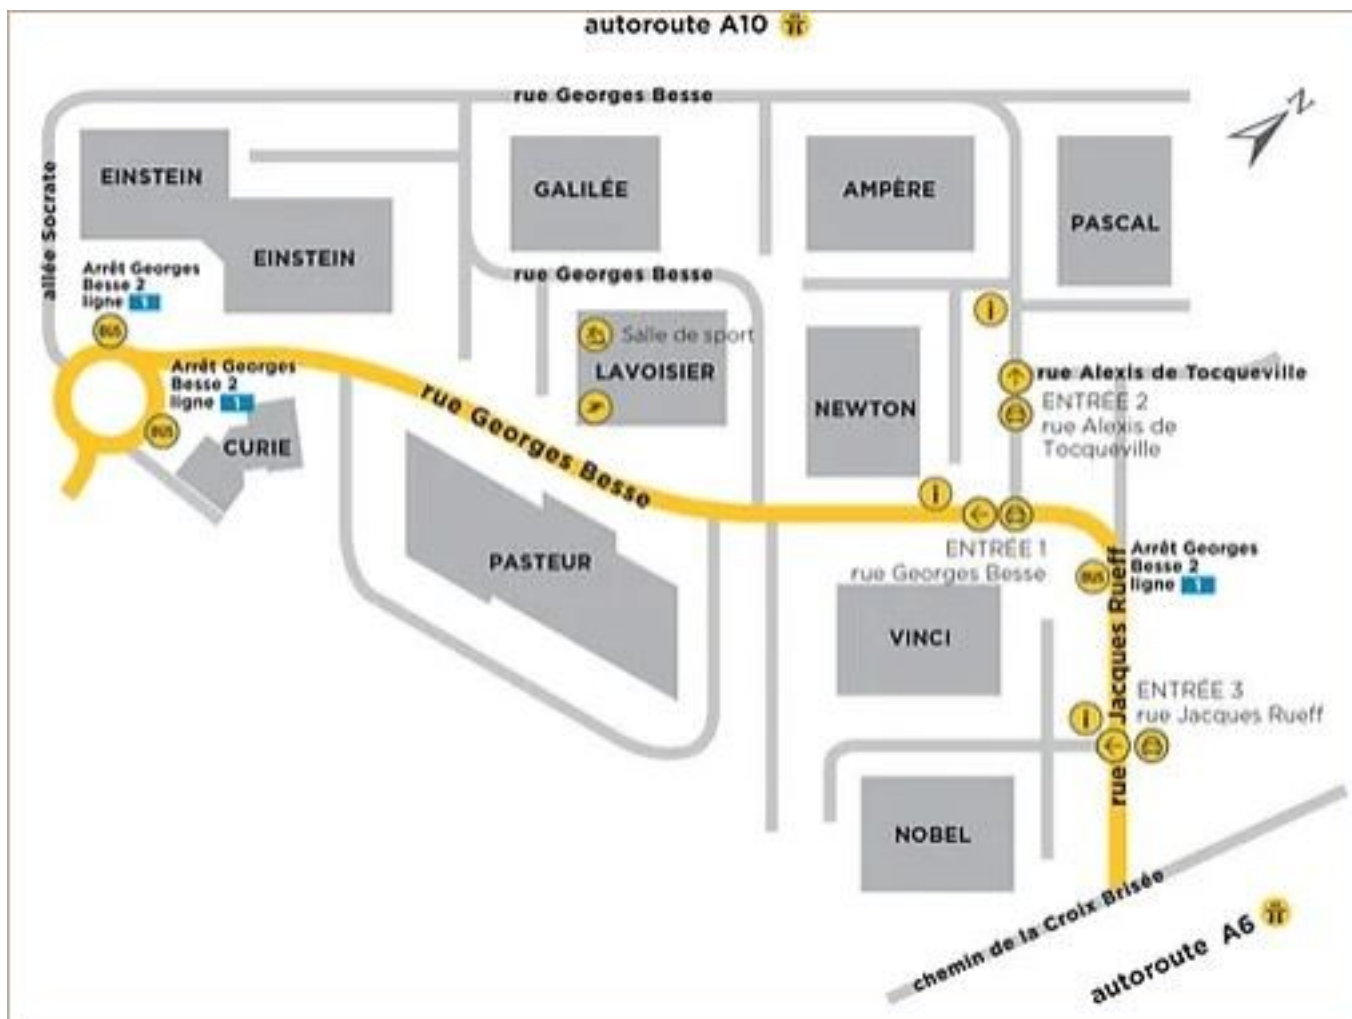

BUREAUX A LOUER
VINCI
1 rue Jacques Rueff
92160 ANTONY
303 m² non divisibles

Ronel SAINT-PIERRE
ronel.saint-pierre@nct-immo.fr
01 47 907 999 - 06 24 02 88 02

Plan parc

BUREAUX A LOUER
VINCI
1 rue Jacques Rueff
92160 ANTONY
303 m² non divisibles