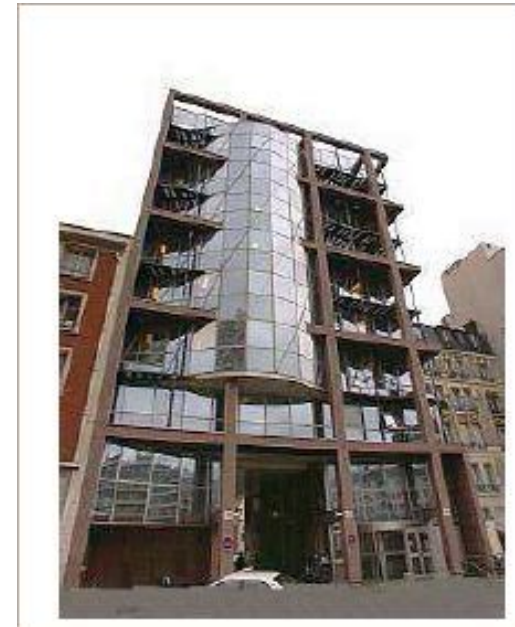

BUREAUX A LOUER

88 ter, avenue Général Leclerc
92100 BOULOGNE BILLANCOURT
2 066 m² divisibles à partir de 259 m²

Gabin KOLACZEK
gabin.kolaczek@nct-immo.fr
01 56 88 94 94 - 07 61 78 08 63

BUREAUX A LOUER

88 ter, avenue Général Leclerc
92100 BOULOGNE BILLANCOURT
2 066 m² divisibles à partir de 259 m²

Gabin KOLACZEK
gabin.kolaczek@nct-immo.fr
01 56 88 94 94 - 07 61 78 08 63

PHOTOS

BUREAUX A LOUER

88 ter, avenue Général Leclerc
92100 BOULOGNE BILLANCOURT
2 066 m² divisibles à partir de 259 m²

Gabin KOLACZEK
gabin.kolaczek@nct-immo.fr
01 56 88 94 94 - 07 61 78 08 63

PHOTOS