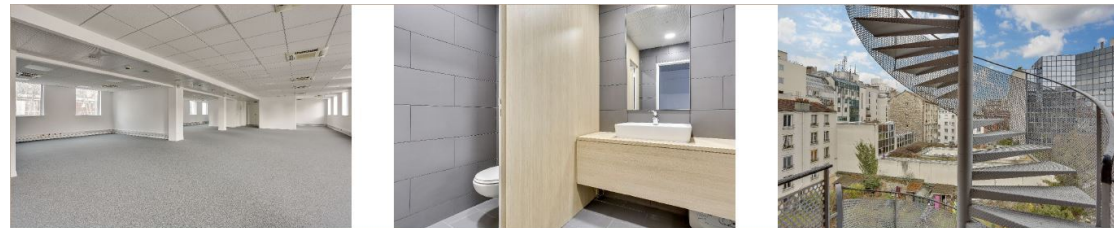

BUREAUX A LOUER

88 ter, avenue Général Leclerc
92100 BOULOGNE BILLANCOURT
2 066 m² divisibles à partir de 259 m²

Gabin KOLACZEK
gabin.kolaczek@nct-immo.fr
01 56 88 94 94 - 07 61 78 08 63

BUREAUX A LOUER

88 ter, avenue Général Leclerc
92100 BOULOGNE BILLANCOURT
2 066 m² divisibles à partir de 259 m²

Gabin KOLACZEK
gabin.kolaczek@nct-immo.fr
01 56 88 94 94 - 07 61 78 08 63

PHOTOS

BUREAUX A LOUER

88 ter, avenue Général Leclerc
92100 BOULOGNE BILLANCOURT
2 066 m² divisibles à partir de 259 m²

Gabin KOLACZEK
gabin.kolaczek@nct-immo.fr
01 56 88 94 94 - 07 61 78 08 63

PHOTOS