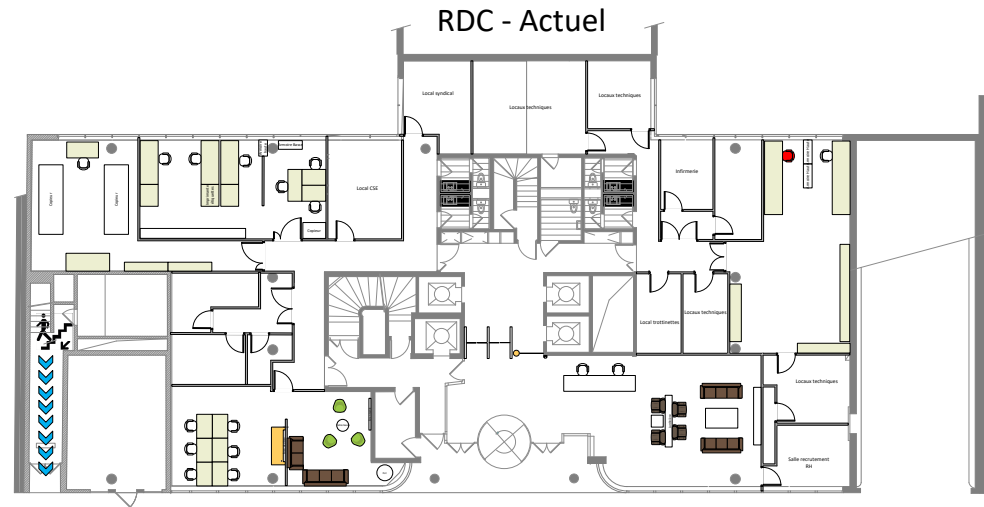

BUREAUX A LOUER
LE RIVAY
70 rue Rivay
92300 LEVALLOIS PERRET
1 805 m² divisibles à partir de 304 m²

Adèle MASSONNEAU
adele.massonneau@nct-immo.fr
01 56 88 94 94 - 06 34 20 68 58

BUREAUX A LOUER
LE RIVAY
70 rue Rivay
92300 LEVALLOIS PERRET
1 805 m² divisibles à partir de 304 m²