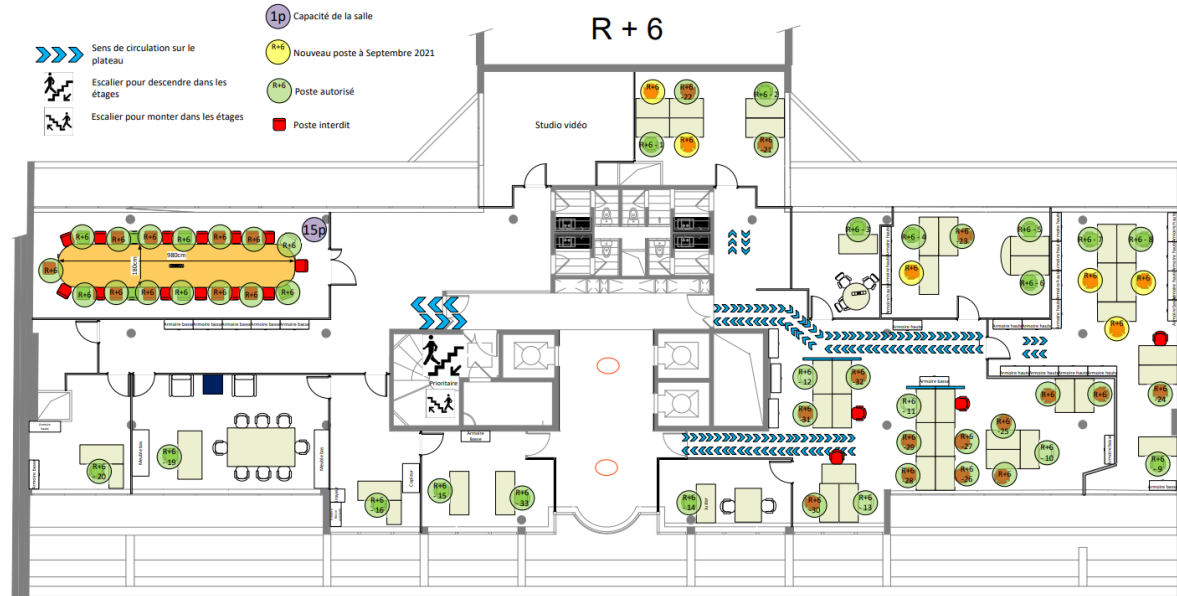

BUREAUX A LOUER
LE RIVAY
70 rue Rivay
92300 LEVALLOIS PERRET
1 805 m² divisibles à partir de 304 m²

Adèle MASSONNEAU
adele.massonneau@nct-immo.fr
01 56 88 94 94 - 06 34 20 68 58