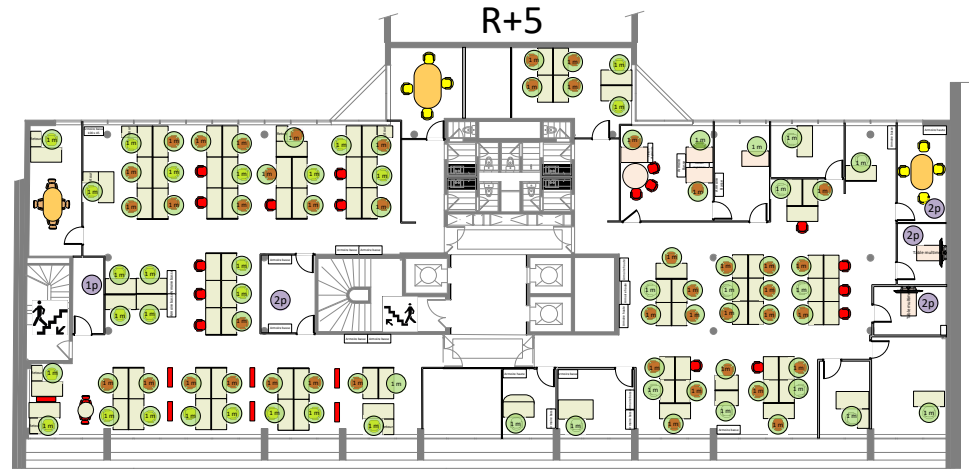

BUREAUX A LOUER
LE RIVAY
70 rue Rivay
92300 LEVALLOIS PERRET
1 805 m² divisibles à partir de 304 m²

Adèle MASSONNEAU
adele.massonneau@nct-immo.fr
01 56 88 94 94 - 06 34 20 68 58