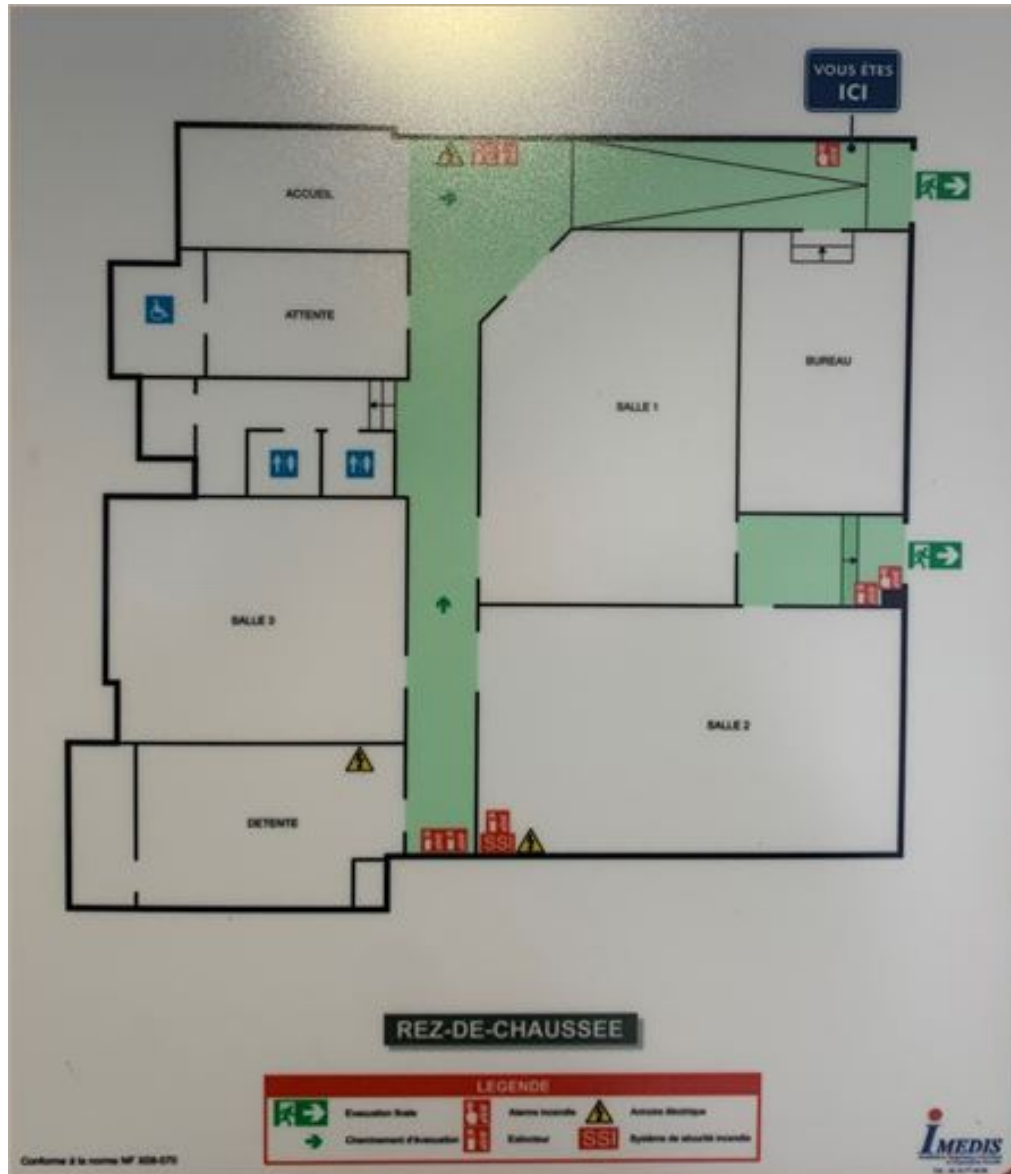

BUREAUX, DIVERS A VENDRE / A LOUER

27 rue de Fontarabie
75020 PARIS
305 m² non divisibles

Foucault DE LA FERTE
foucault.delaferte@nct-immo.fr
01 56 88 50 50 - 06 17 29 84 28