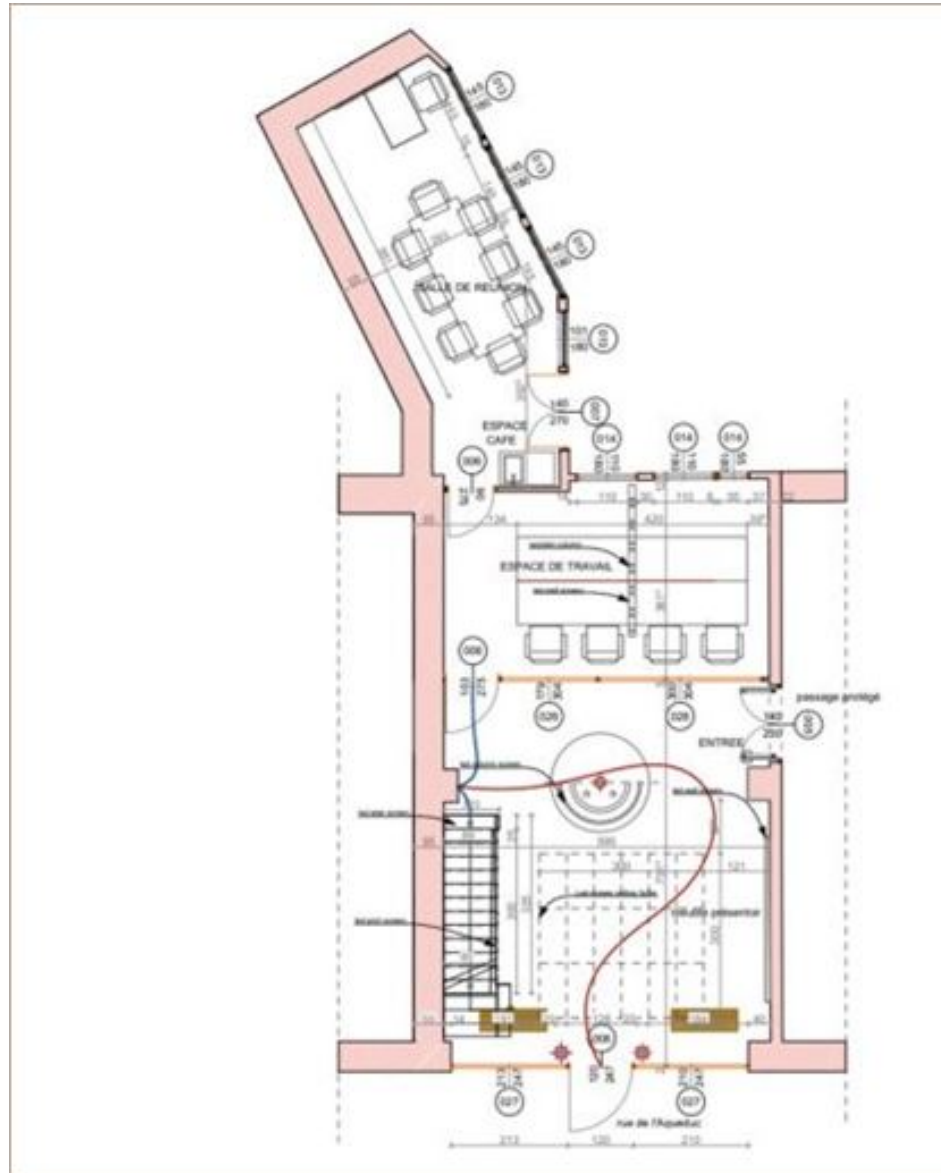

LOCAUX COMMERCIAUX A VENDRE / A LOUER

11 rue de l'Aqueduc
75010 PARIS
130 m² non divisibles

Axel PICAUVET
axel.picavet@nct-immo.fr
01 56 88 50 50 - 07 64 49 84 55

Rdc