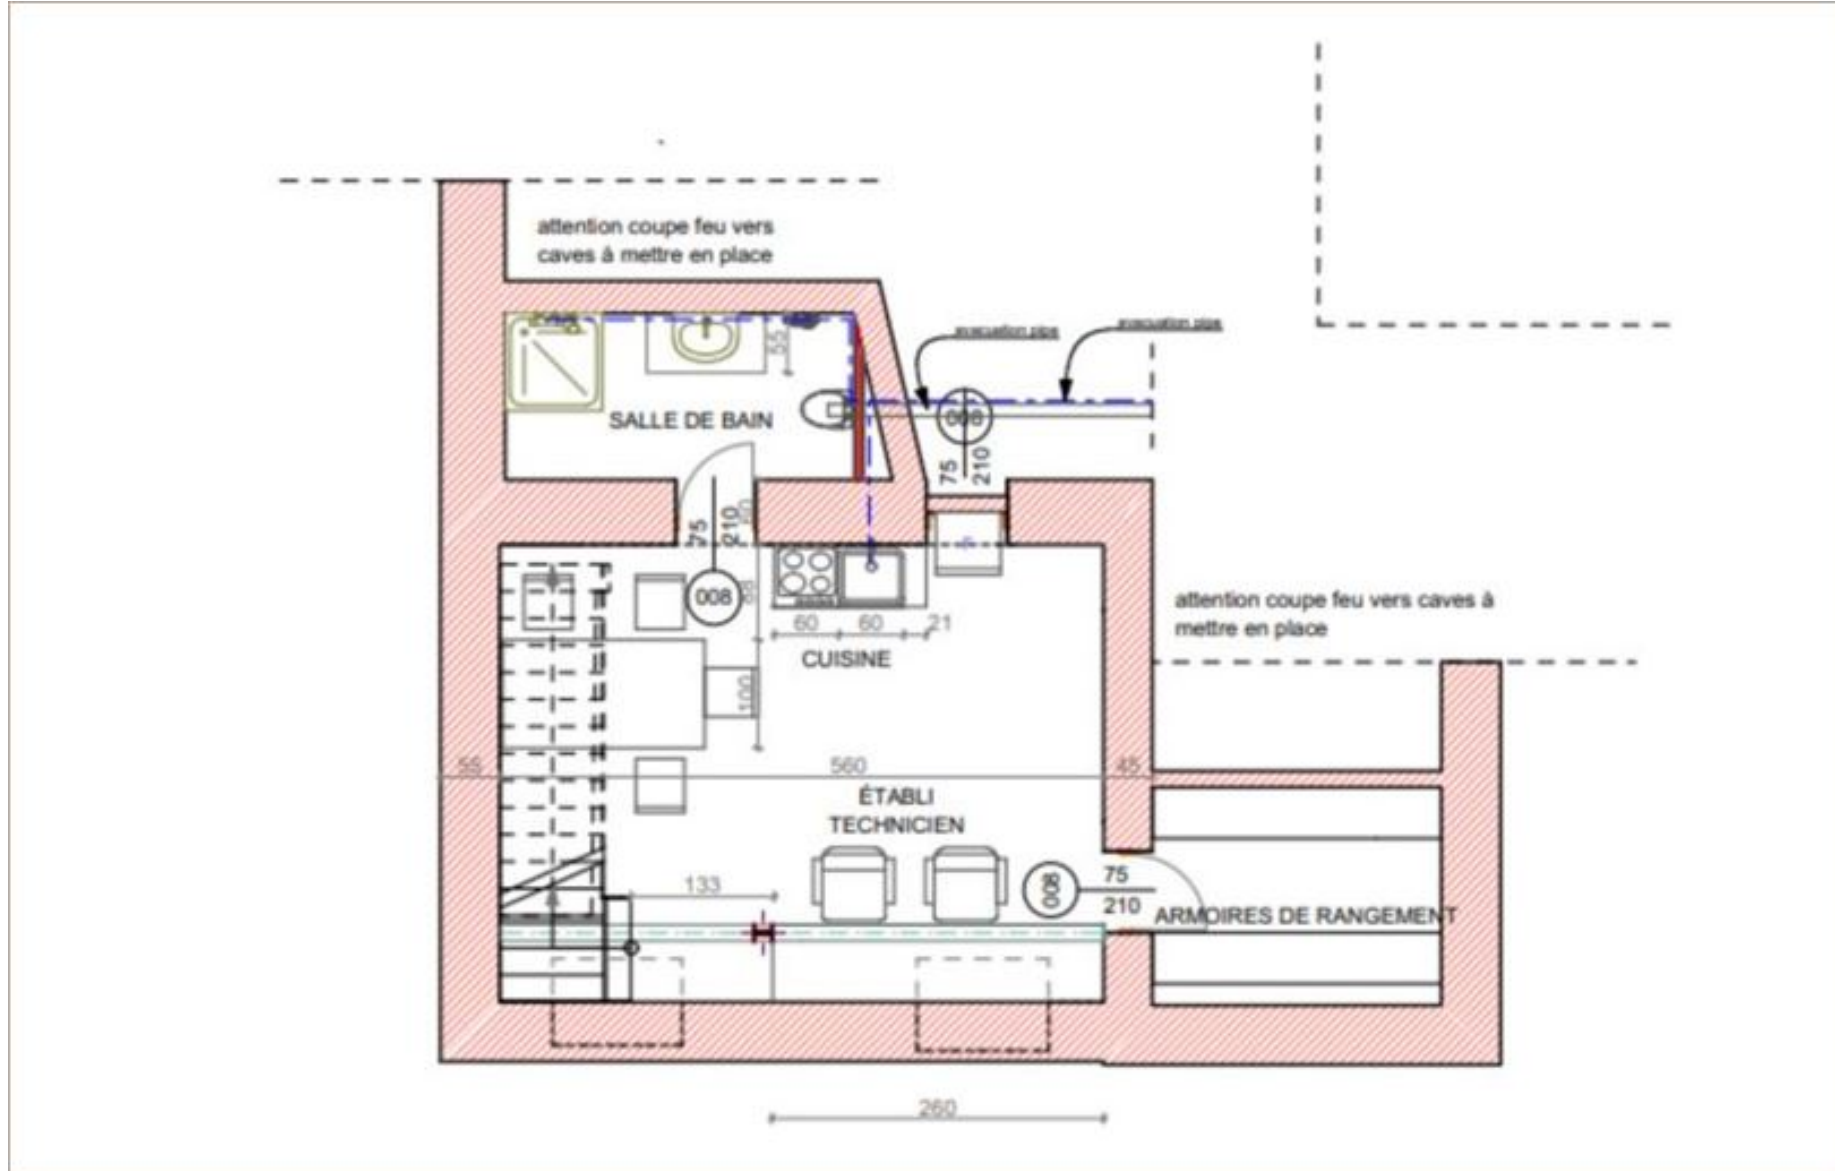

11 rue de l'Aqueduc
75010 PARIS
130 m² non divisibles

Axel PICAUVET
axel.picavet@nct-immo.fr
01 56 88 50 50 - 07 64 49 84 55

Sous-sol

LOCAUX COMMERCIAUX A VENDRE / A LOUER

11 rue de l'Aqueduc
75010 PARIS
130 m² non divisibles