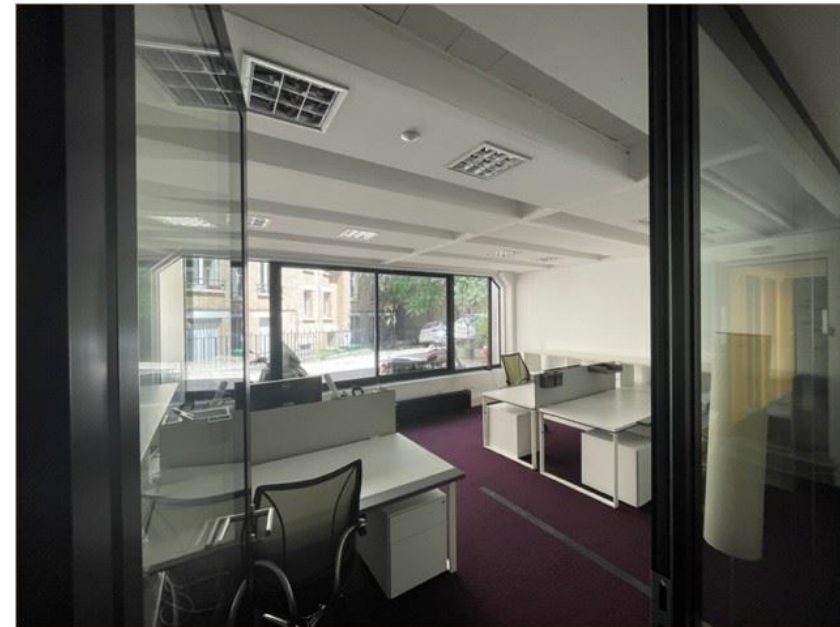

A LOUER

43 rue Bobillot
75013 PARIS
213 m² non divisibles

Axel PICALET
axel.picavet@nct-immo.fr
01 56 88 50 50 - 07 64 49 84 55

PHOTOS