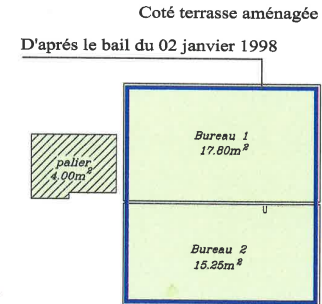

Echelle : 1/100

Dossier : Z.1232

A LOUER

43 rue Bobillot
75013 PARIS
213 m² non divisibles

Axel PICAUVET
axel.picavet@nct-immo.fr
01 56 88 50 50 - 07 64 49 84 55

2ème ETAGE

VILLE DE PARIS
13ème Arrondissement
43,rue Bobillot

- DEGW
- DEWG / EA
- ESPACE ARCHITECTURE
- THIERRY VAN DE WYNGAERT
- Superficies annexes

 S.A.R.L. DUPOUY - FLAMENCOURT 118-120, avenue Jean Jaurès 75013 PARIS CEDEX 19
Tél : 01 42 02 89 90 --- Fax : 01 42 03 87 87
Géomètres-Experts site web : www.dupouy-flamencourt-geometre-expert.fr