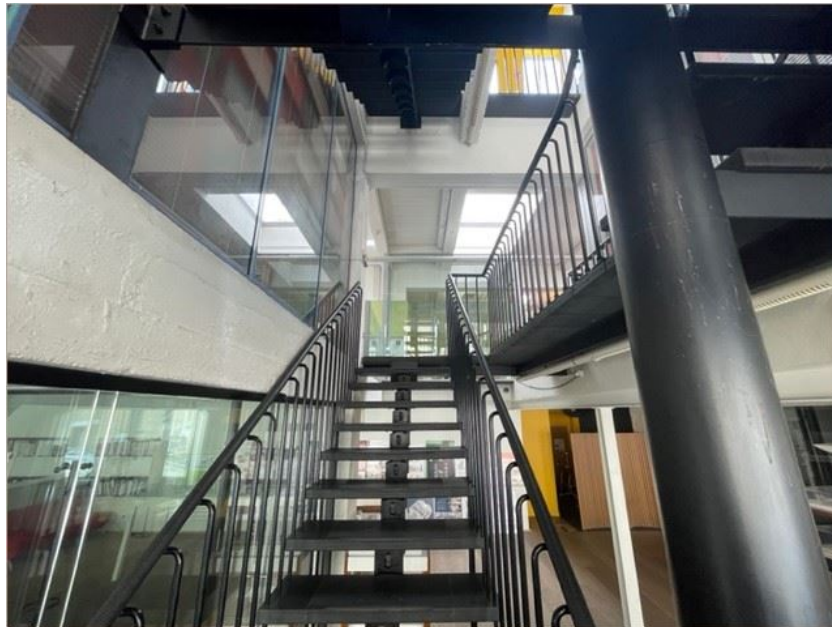

A LOUER

43 rue Bobillot
75013 PARIS
213 m² non divisibles

Axel PICAUVET
axel.picavet@nct-immo.fr
01 56 88 50 50 - 07 64 49 84 55

PHOTOS