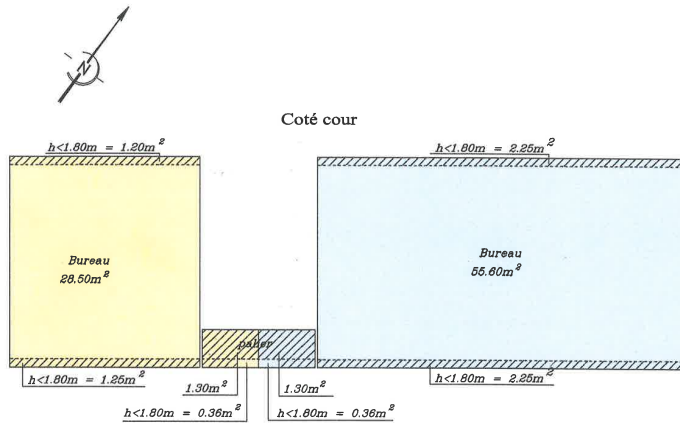

- DEGW
- DEWG / EA
- ESPACE ARCHITECTURE
- THIERRY VAN DE WYNGAERT
- Superficies annexes

 S.A.R.L. DUPOUY - FLAMENCOURT 118-120, avenue Jean Jaurès 75013 PARIS CEDEX 19
Tél : 01 42 02 89 90 --- Fax : 01 42 03 87 87
Géomètres-Experts site web : www.dupouy-flamencourt-geometre-expert.fr