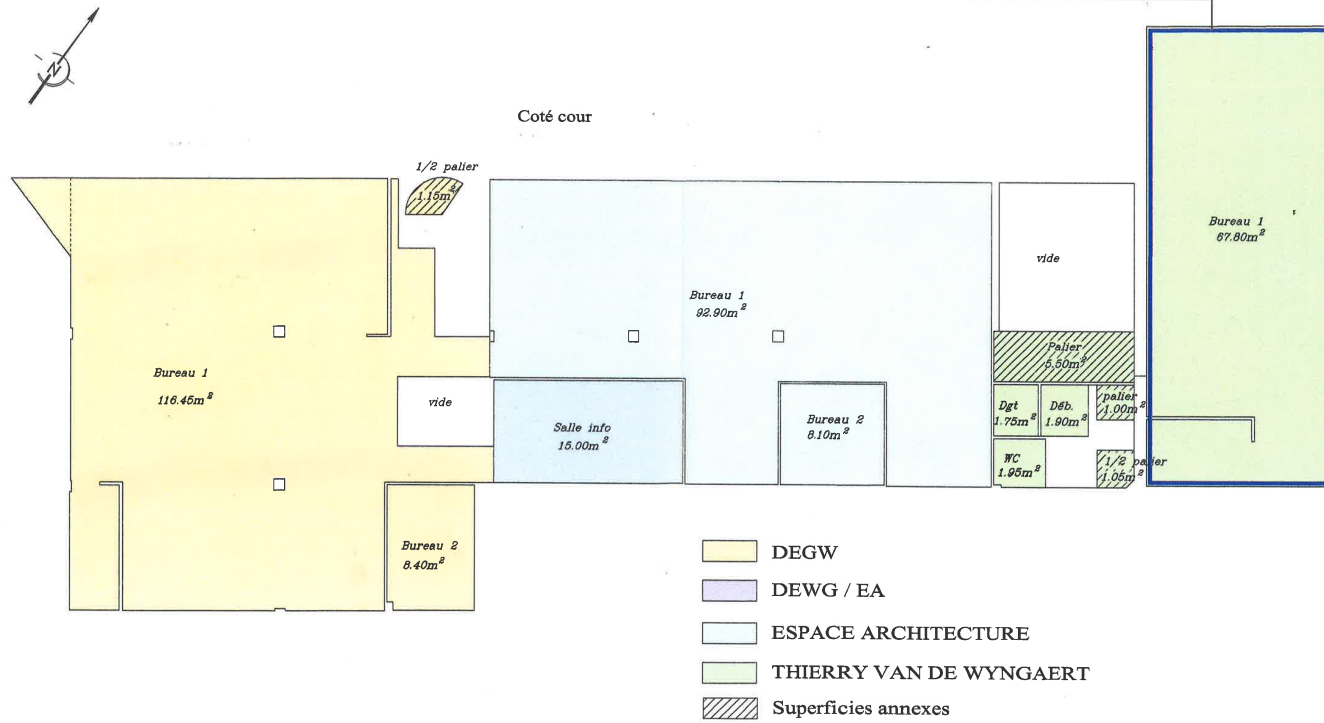

A LOUER

43 rue Bobillot
75013 PARIS
213 m² non divisibles

Axel PICALET
axel.picavet@nct-immo.fr
01 56 88 50 50 - 07 64 49 84 55

1er ETAGE

VILLE DE PARIS
13ème Arrondissement
43,rue Bobillot

D'après le bail du 02 janvier 1998

11 juin 2007

Echelle : 1/100

Dossier : Z.1232