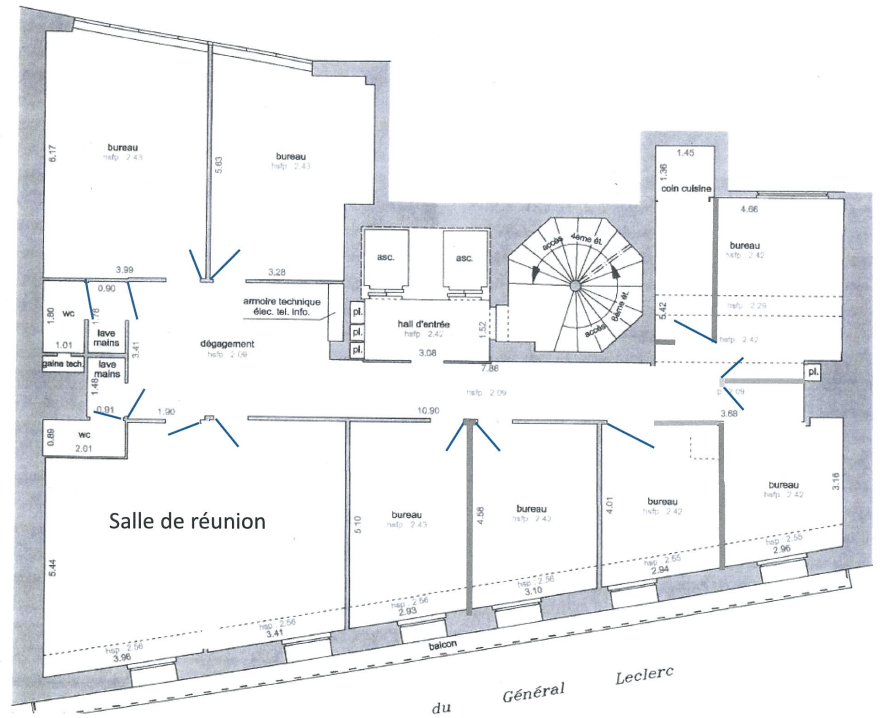

A LOUER

120 avenue du Général Leclerc
75014 PARIS
206 m² non divisibles

Alexis DE ROUGE
alexis.derouge@nct-immo.fr

A LOUER

120 avenue du Général Leclerc
75014 PARIS
206 m² non divisibles

Alexis DE ROUGE
alexis.derouge@nct-immo.fr

PHOTOS

A LOUER

120 avenue du Général Leclerc
75014 PARIS
206 m² non divisibles

Alexis DE ROUGE
alexis.derouge@nct-immo.fr

PHOTOS