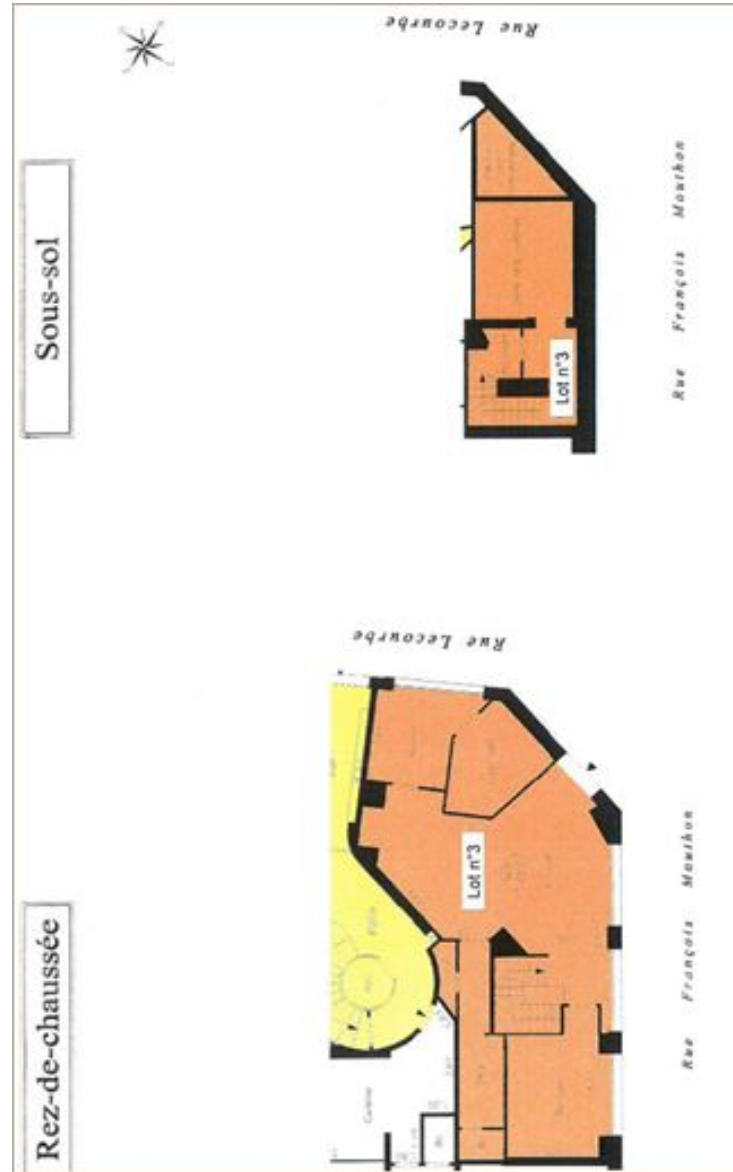

BUREAUX A LOUER

249 rue Lecourbe
75015 PARIS
137 m² divisibles à partir de 54 m²

Antoine COEURDEROY
antoine.coeurderoy@nct-immo.fr
01 56 88 93 32 - 06 66 01 58 42

BUREAUX A LOUER

249 rue Lecourbe
75015 PARIS
137 m² divisibles à partir de 54 m²

Antoine COEURDEROY
antoine.coeurderoy@nct-immo.fr
01 56 88 93 32 - 06 66 01 58 42

Plan lot 1 et lot 2

BUREAUX A LOUER

249 rue Lecourbe
75015 PARIS
137 m² divisibles à partir de 54 m²

Antoine COEURDEROY
antoine.coeurderoy@nct-immo.fr
01 56 88 93 32 - 06 66 01 58 42