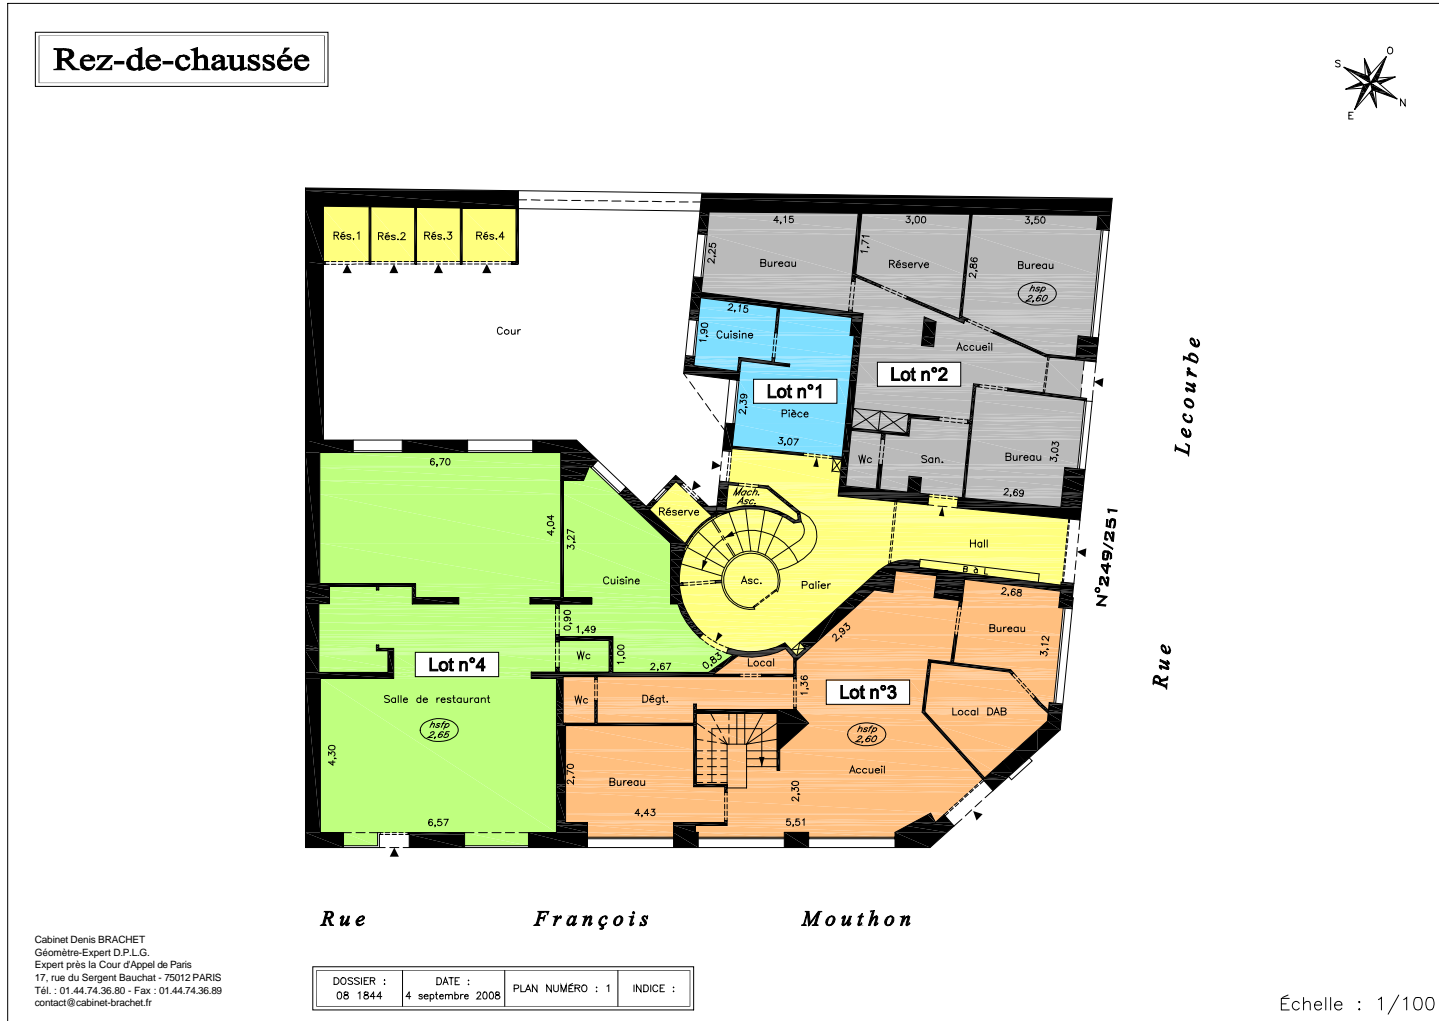

Antoine COEURDEROY
antoine.coeurderoy@nct-immo.fr
01 56 88 93 32 - 06 66 01 58 42

Plan lot 1 et lot 2

BUREAUX A LOUER

249 rue Lecourbe
75015 PARIS
137 m² divisibles à partir de 54 m²

Antoine COEURDEROY
antoine.coeurderoy@nct-immo.fr
01 56 88 93 32 - 06 66 01 58 42