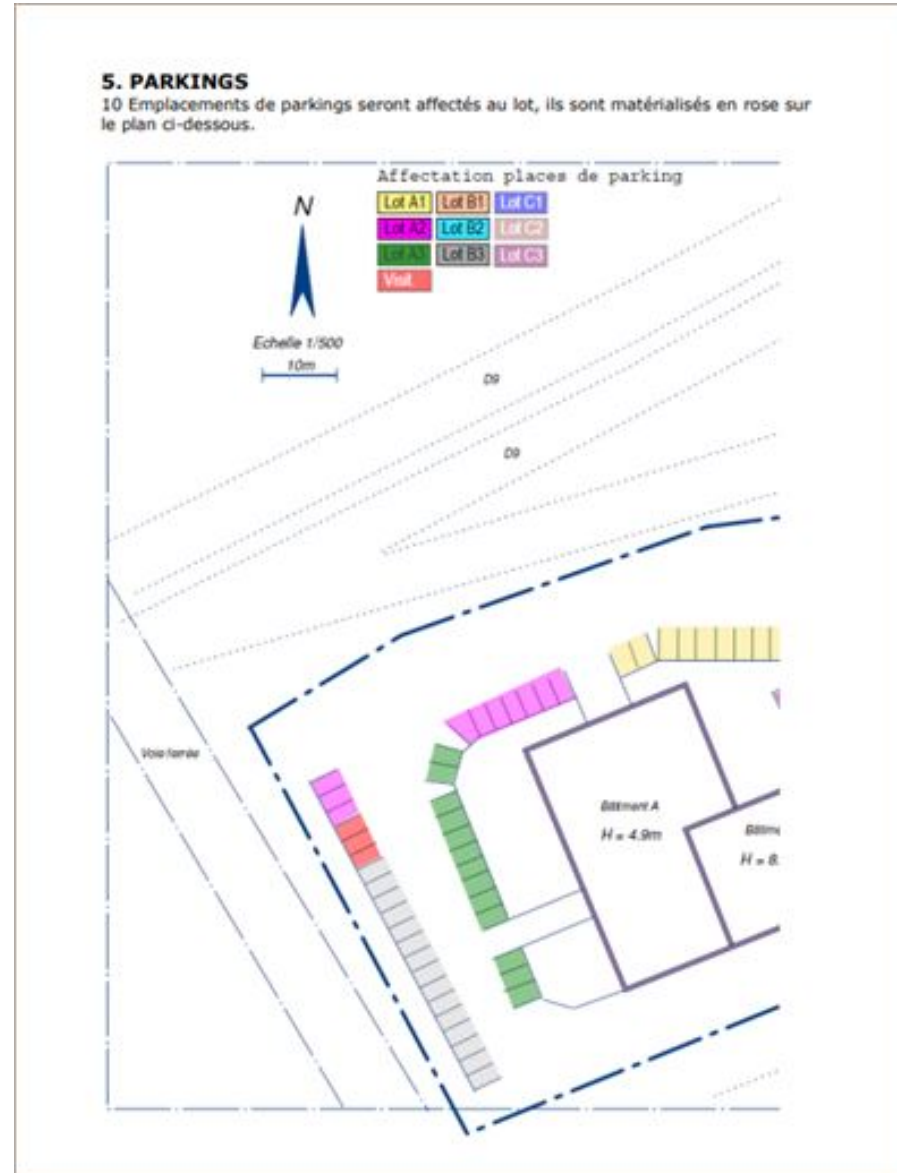

A LOUER

60 boulevard de l'Europe
13127 VITROLLES
170 m² non divisibles

Charlotte MARTINENT
charlotte.martinent@nct-immo.fr
04 91 011 911 -
00E1t000001QiQ3EAK

Parkings