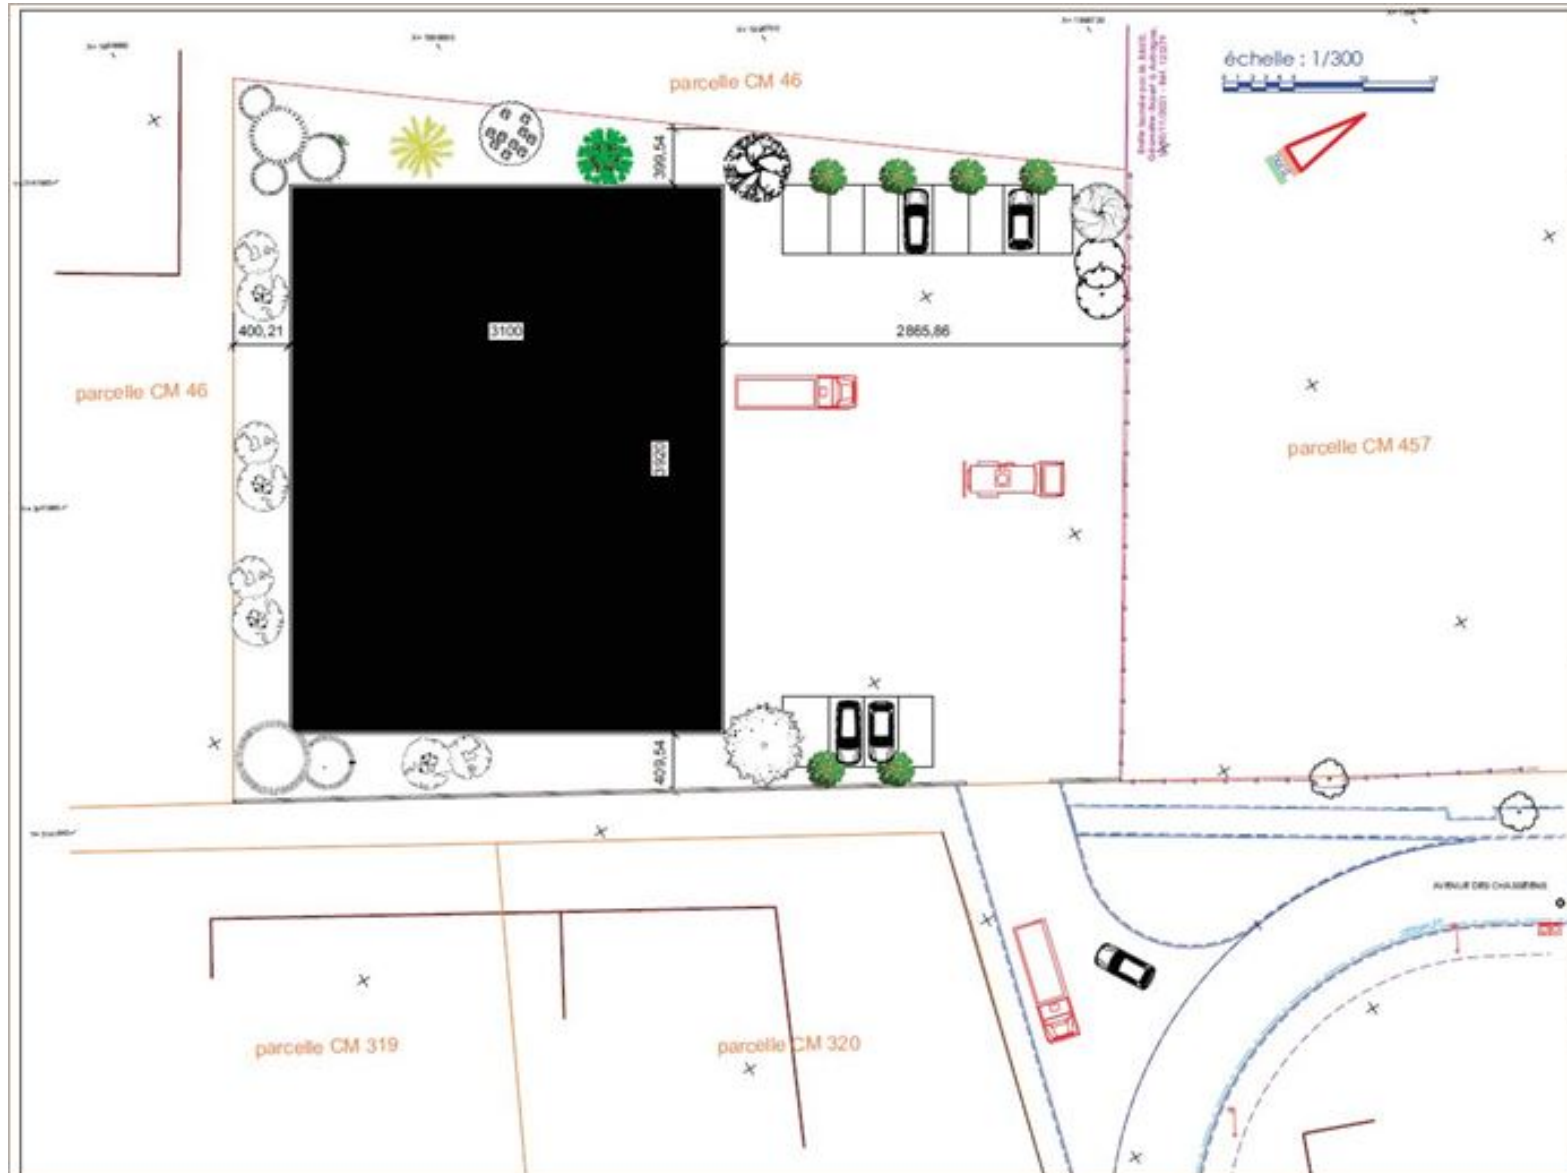

ACTIVITÉS A LOUER

avenue des Chasséens
13120 GARDANNE
1 200 m² divisibles à partir de 600 m²

Mélissa TAMDJIRT
melissa.tamdjirt@nct-immo.fr
04 91 011 911

Plan de masse

ACTIVITÉS A LOUER

avenue des Chasséens
13120 GARDANNE
1 200 m² divisibles à partir de 600 m²