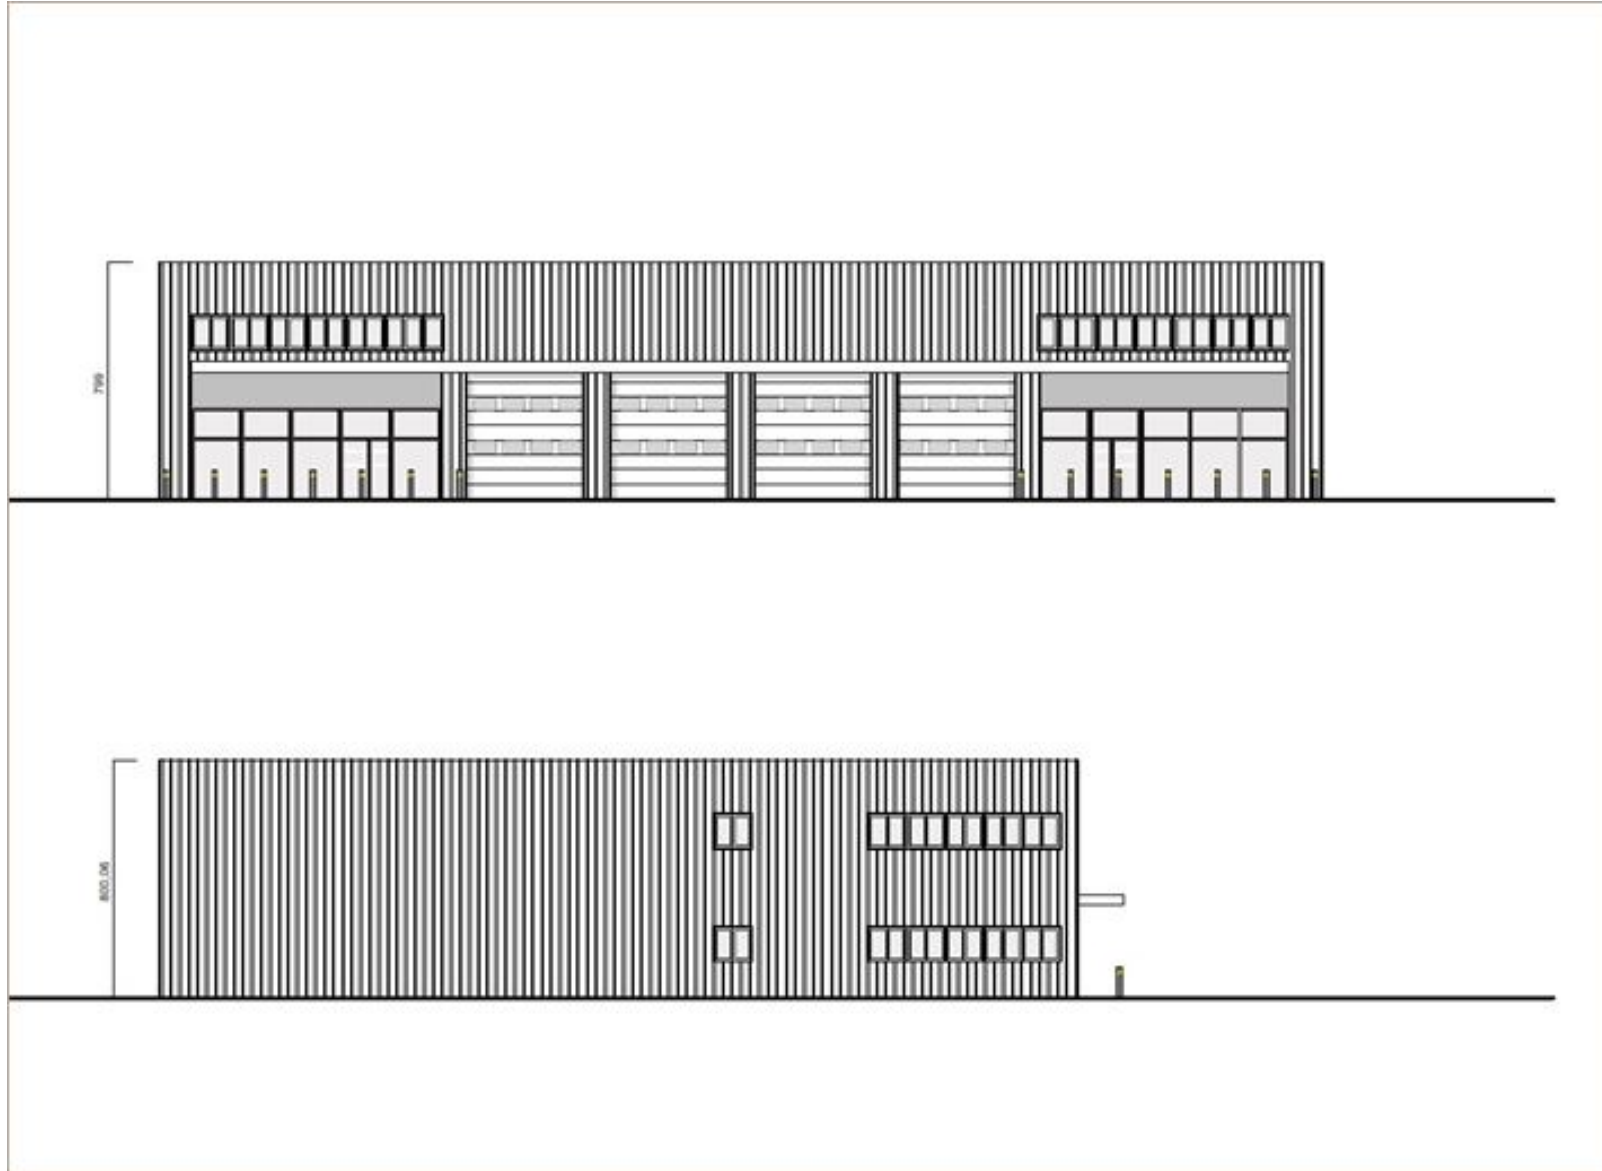

ACTIVITÉS A LOUER

avenue des Chasséens
13120 GARDANNE
1 200 m² divisibles à partir de 600 m²

Mélissa TAMDJIRT
melissa.tamdjirt@nct-immo.fr
04 91 011 911

Plan des façades