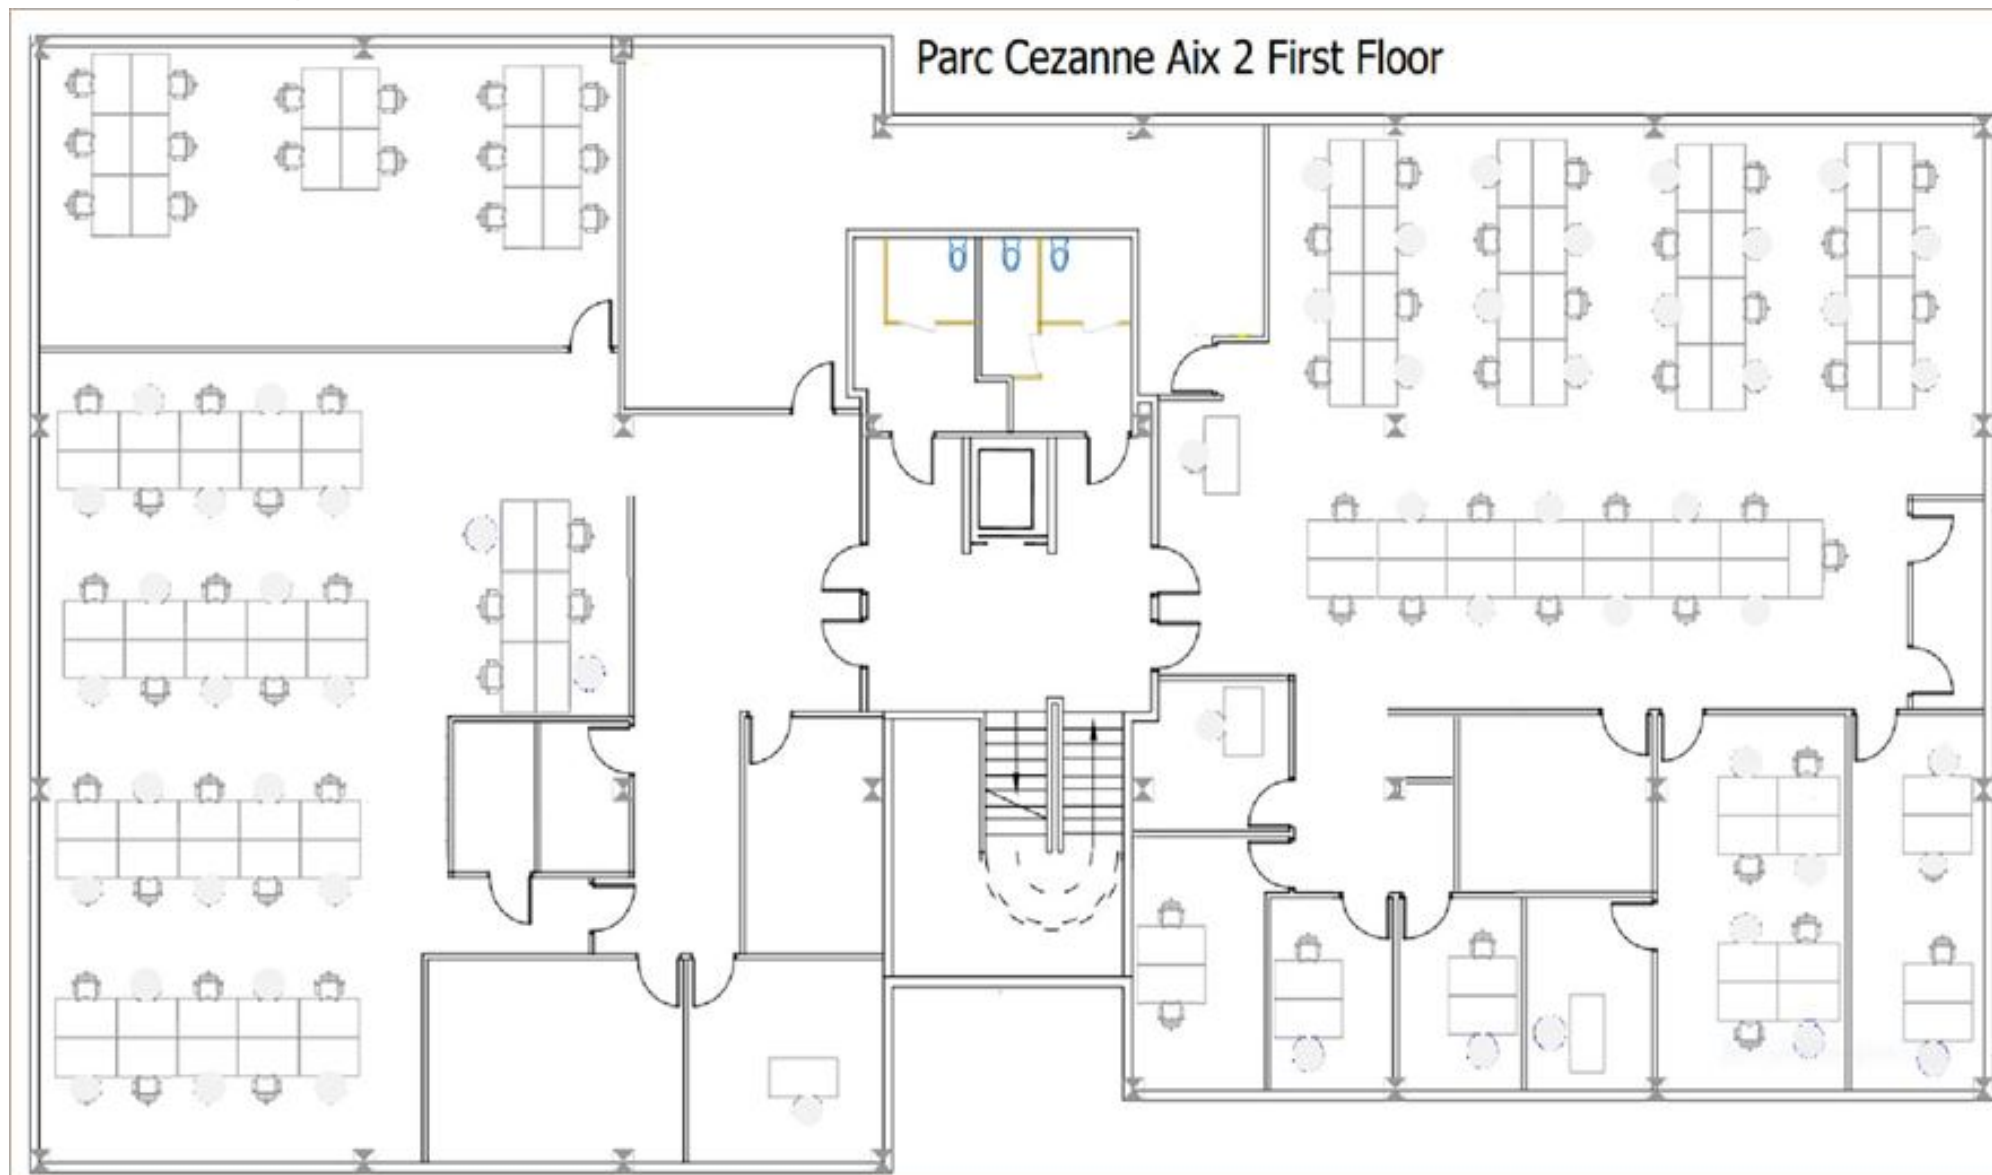

1er étage

BUREAUX A LOUER
PARC CEZANNE I - BÂTIMENT C
380 avenue Archimède
13100 AIX EN PROVENCE
1 542 m² divisibles à partir de 771 m²

Sébastien BAYHOURST
sebastien.bayhourst@nct-immo.fr
04 91 011 911 - 06 10 58 72 24