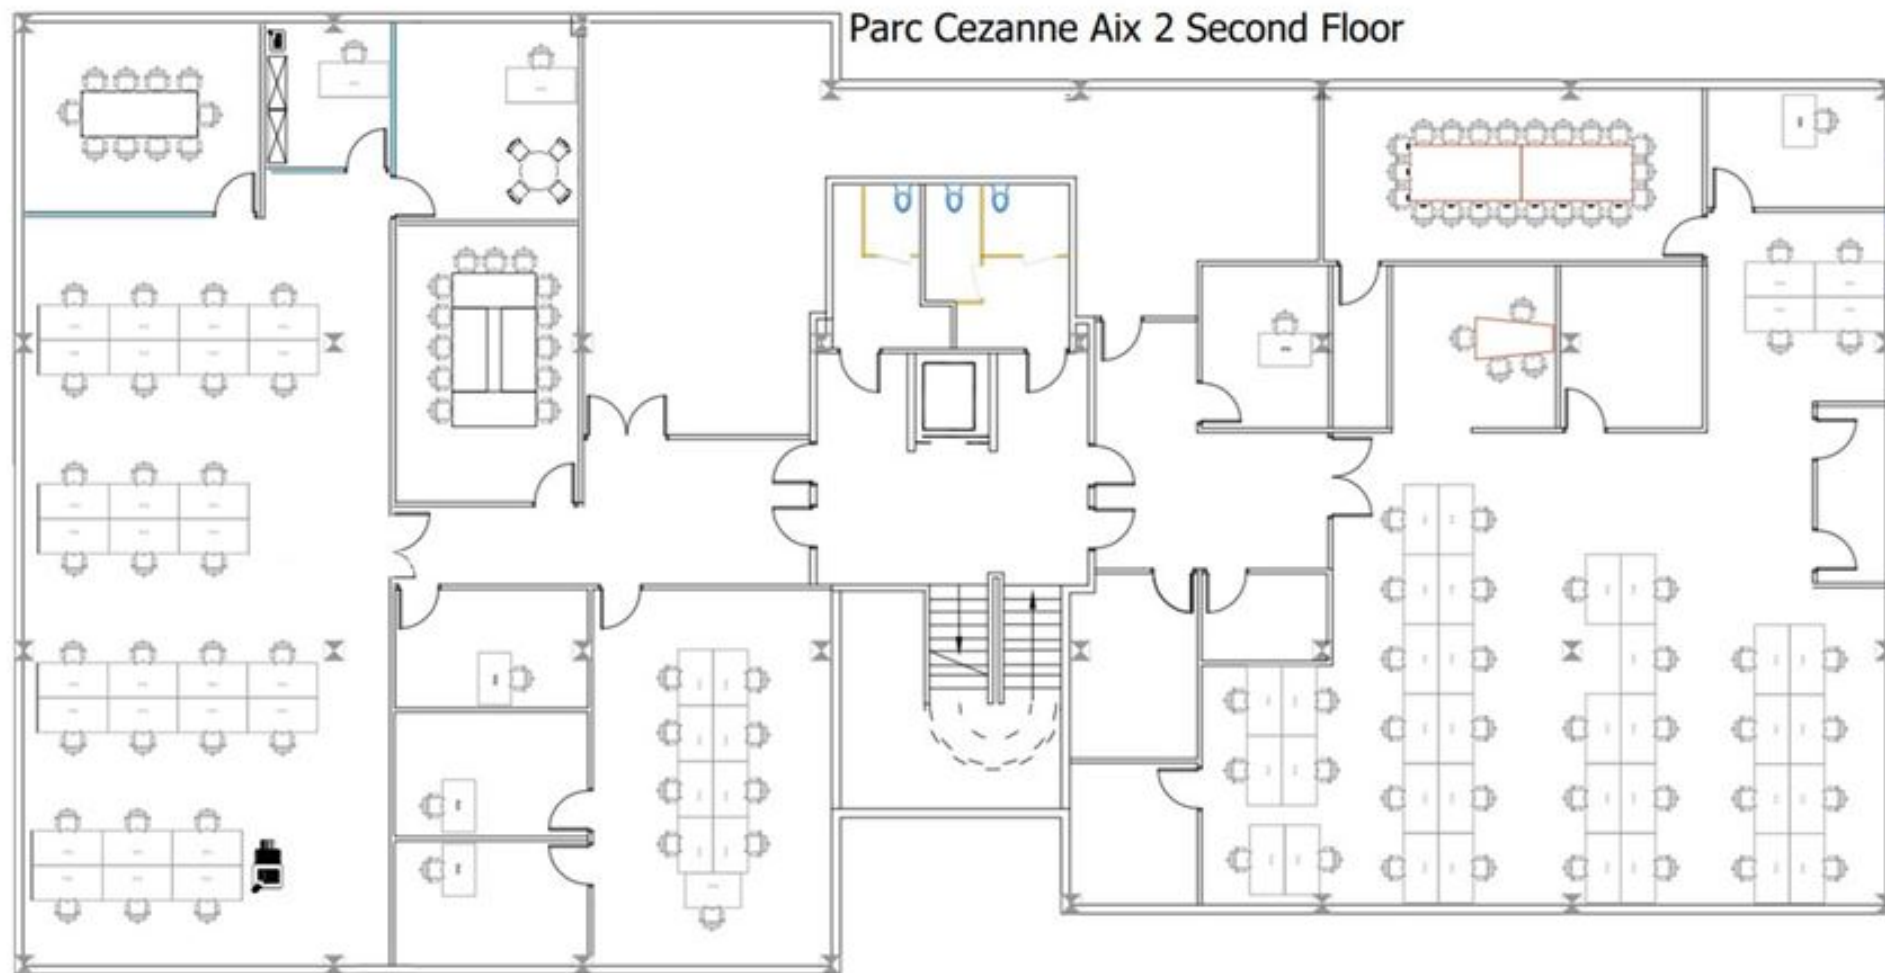

2ème étage

BUREAUX A LOUER
PARC CEZANNE I - BÂTIMENT C
380 avenue Archimède
13100 AIX EN PROVENCE
1 542 m² divisibles à partir de 771 m²

Sébastien BAYHOURST
sebastien.bayhourst@nct-immo.fr
04 91 011 911 - 06 10 58 72 24