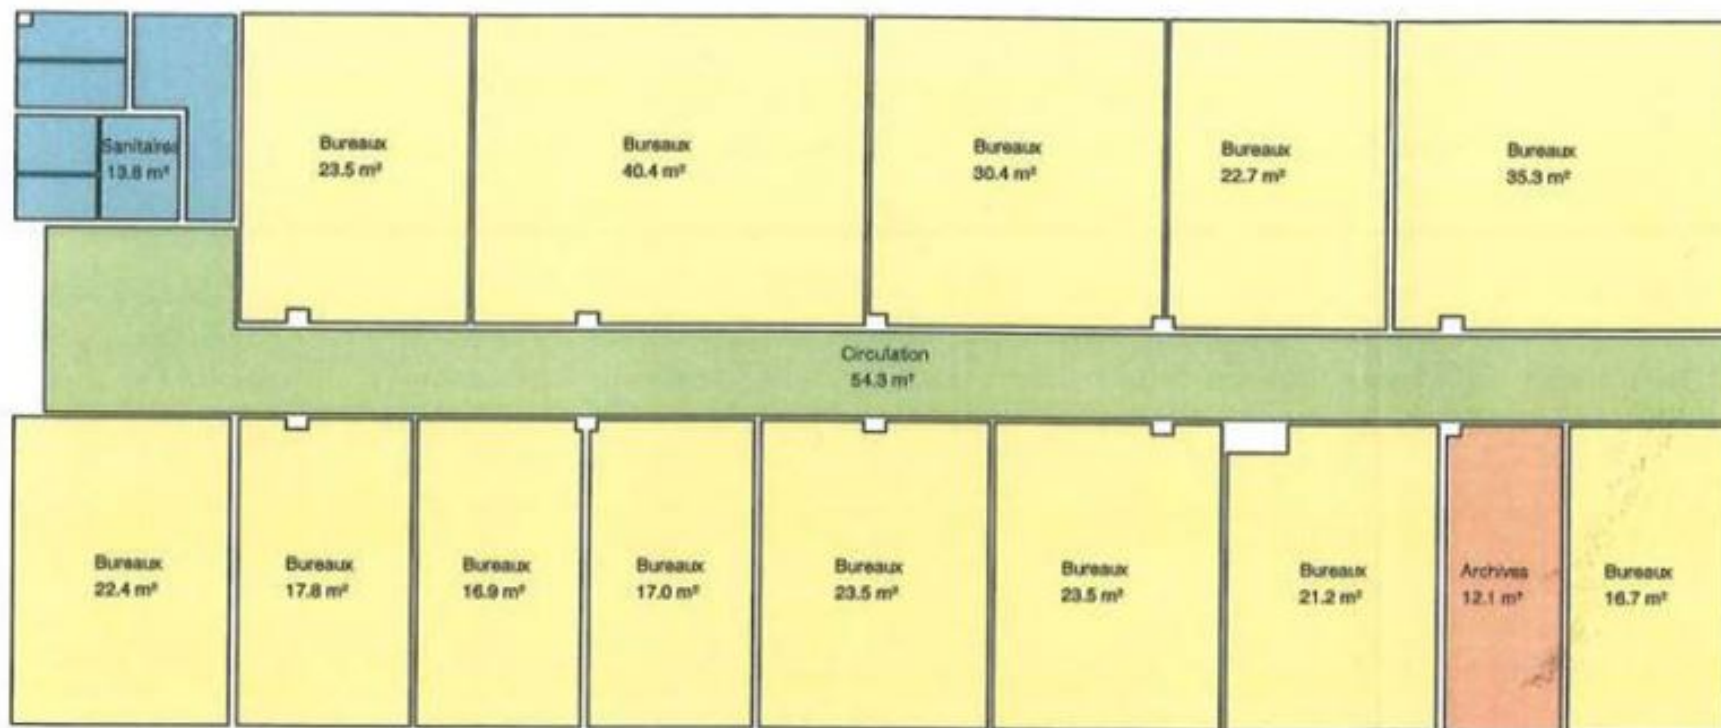

555 rue Saint Pierre  
13012 MARSEILLE 12  
3 011 m<sup>2</sup> non divisibles

**BATIMENT D**  
**Rez-de-Chaussée**

Bat d - rdc

555 rue Saint Pierre  
13012 MARSEILLE 12  
3 011 m<sup>2</sup> non divisibles

## BATIMENT D 1<sup>er</sup> étage

Bat d - 1er étage

555 rue Saint Pierre  
13012 MARSEILLE 12  
3 011 m<sup>2</sup> non divisibles

## BATIMENT D 2<sup>ème</sup> étage

Bat d - 2<sup>ème</sup> étage

555 rue Saint Pierre  
13012 MARSEILLE 12  
3 011 m<sup>2</sup> non divisibles