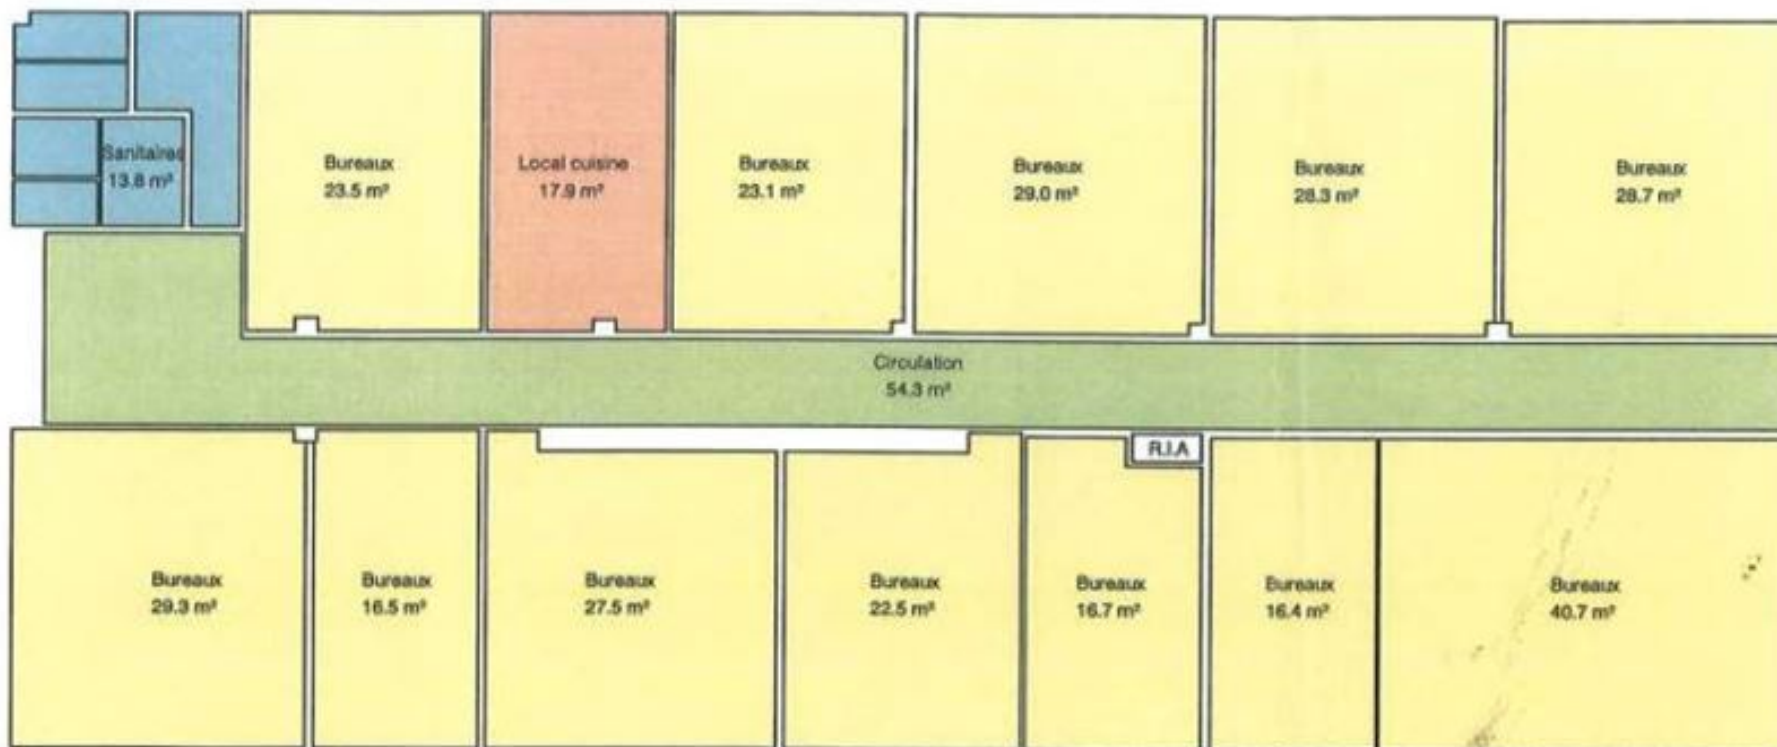

555 rue Saint Pierre
13012 MARSEILLE 12
3 011 m² non divisibles

BATIMENT D 3ème étage