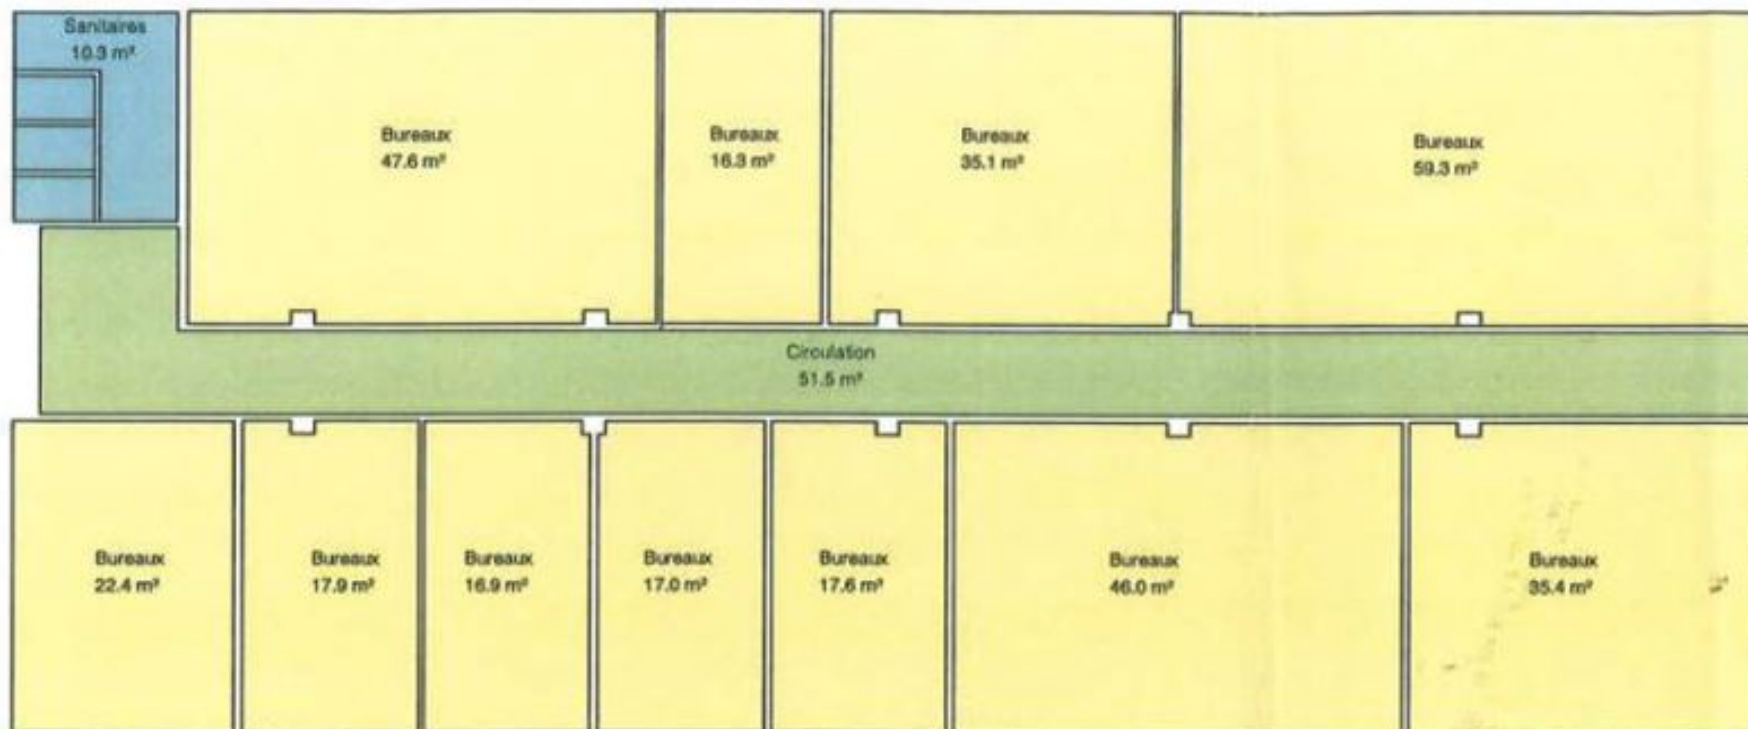

555 rue Saint Pierre  
13012 MARSEILLE 12  
3 011 m<sup>2</sup> non divisibles

**BATIMENT D**  
**Rez-de-Chaussée**

Bat d - rdc

555 rue Saint Pierre  
13012 MARSEILLE 12  
3 011 m<sup>2</sup> non divisibles

## BATIMENT D 1<sup>er</sup> étage

Bat d - 1er étage

555 rue Saint Pierre  
13012 MARSEILLE 12  
3 011 m<sup>2</sup> non divisibles

## BATIMENT D 2<sup>ème</sup> étage

Bat d - 2<sup>ème</sup> étage

555 rue Saint Pierre  
13012 MARSEILLE 12  
3 011 m<sup>2</sup> non divisibles

## BATIMENT D 3<sup>ème</sup> étage

Bat d - 3<sup>ème</sup> étage

555 rue Saint Pierre  
13012 MARSEILLE 12  
3 011 m<sup>2</sup> non divisibles

Bat e - rdc

555 rue Saint Pierre  
13012 MARSEILLE 12  
3 011 m<sup>2</sup> non divisibles