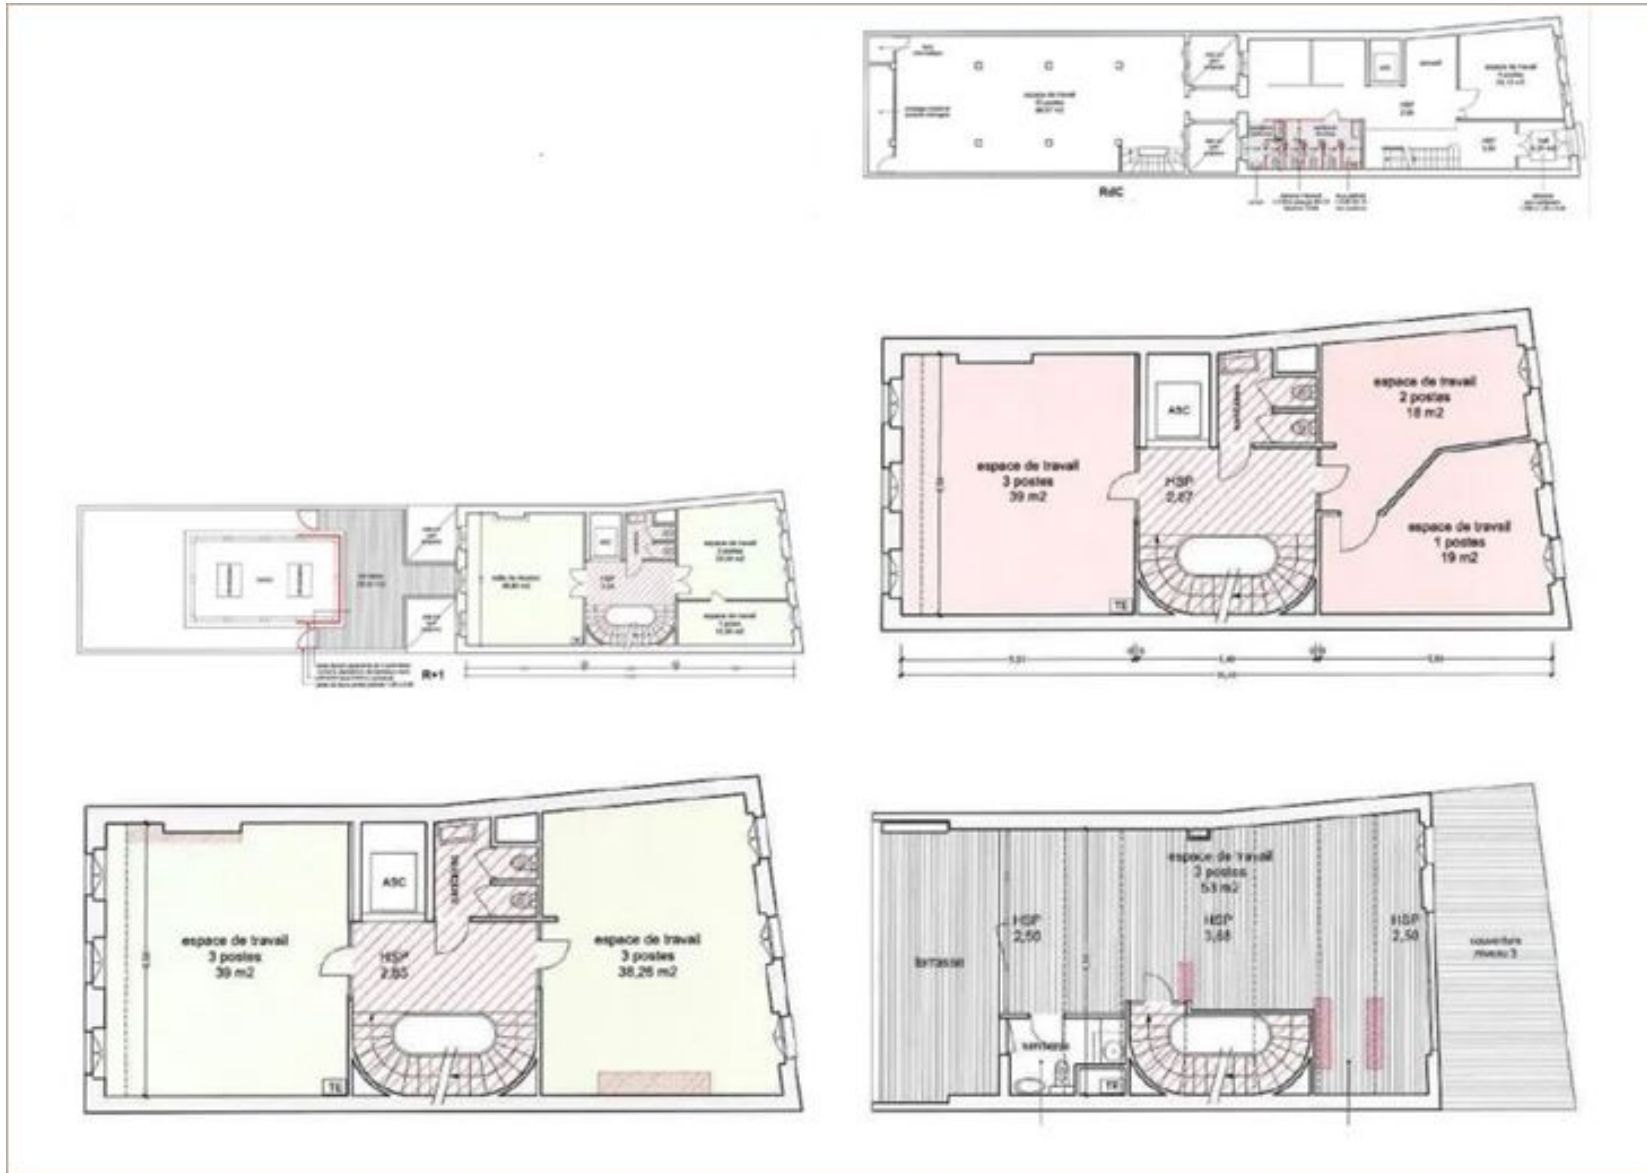

BUREAUX A LOUER

47 cours Pierre Puget
13006 MARSEILLE 06
750 m² non divisibles

Baptiste DECHELETTE
baptiste.dechelette@nct-immo.fr
04 91 011 911 - 06 98 23 64 05

Plans