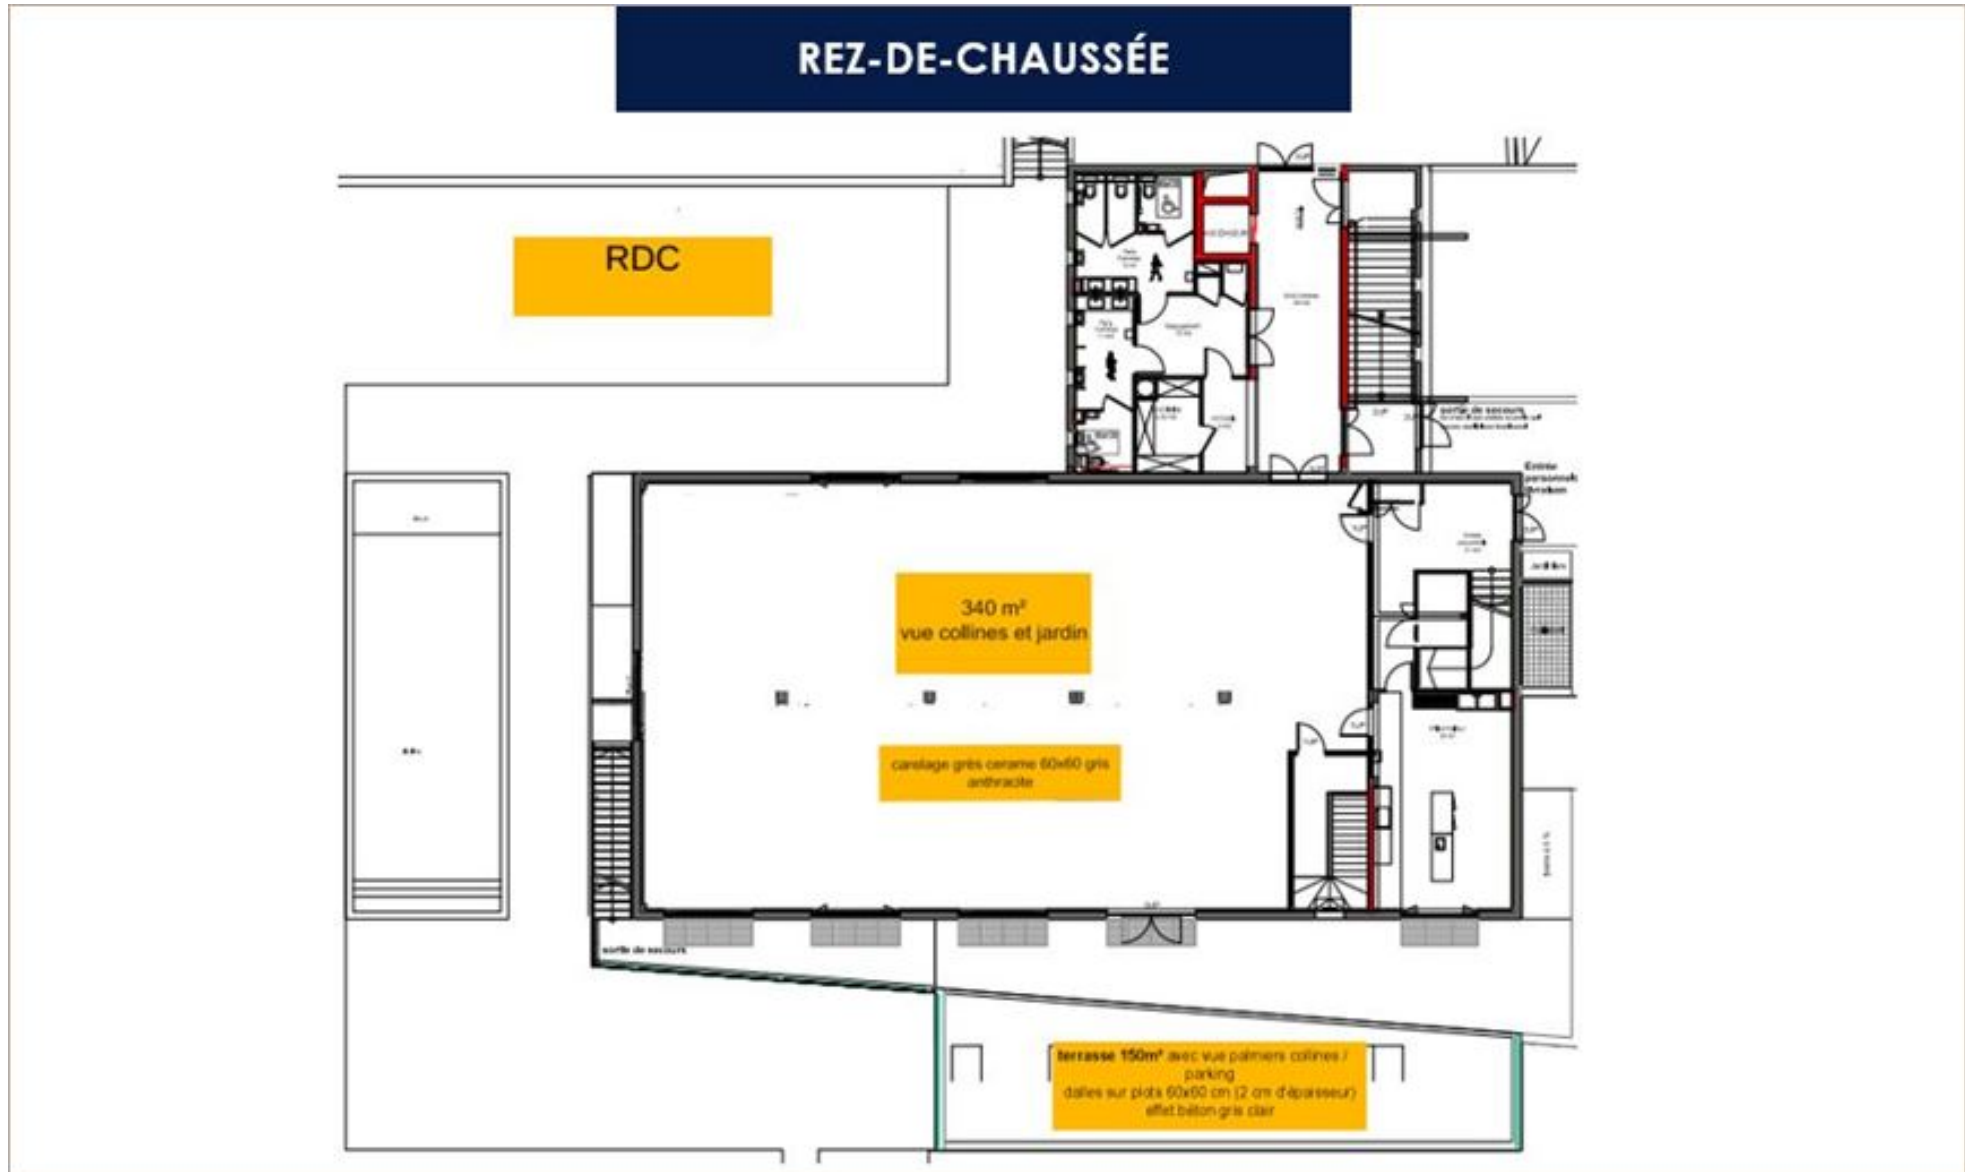

BUREAUX A LOUER
LE BUZZ
28 traverse de la Buzine
13011 MARSEILLE 11
1 921 m² non divisibles

Valérie ASTRUC
valerie.astruc@nct-immo.fr
04 91 011 911 - 07 64 50 88 04