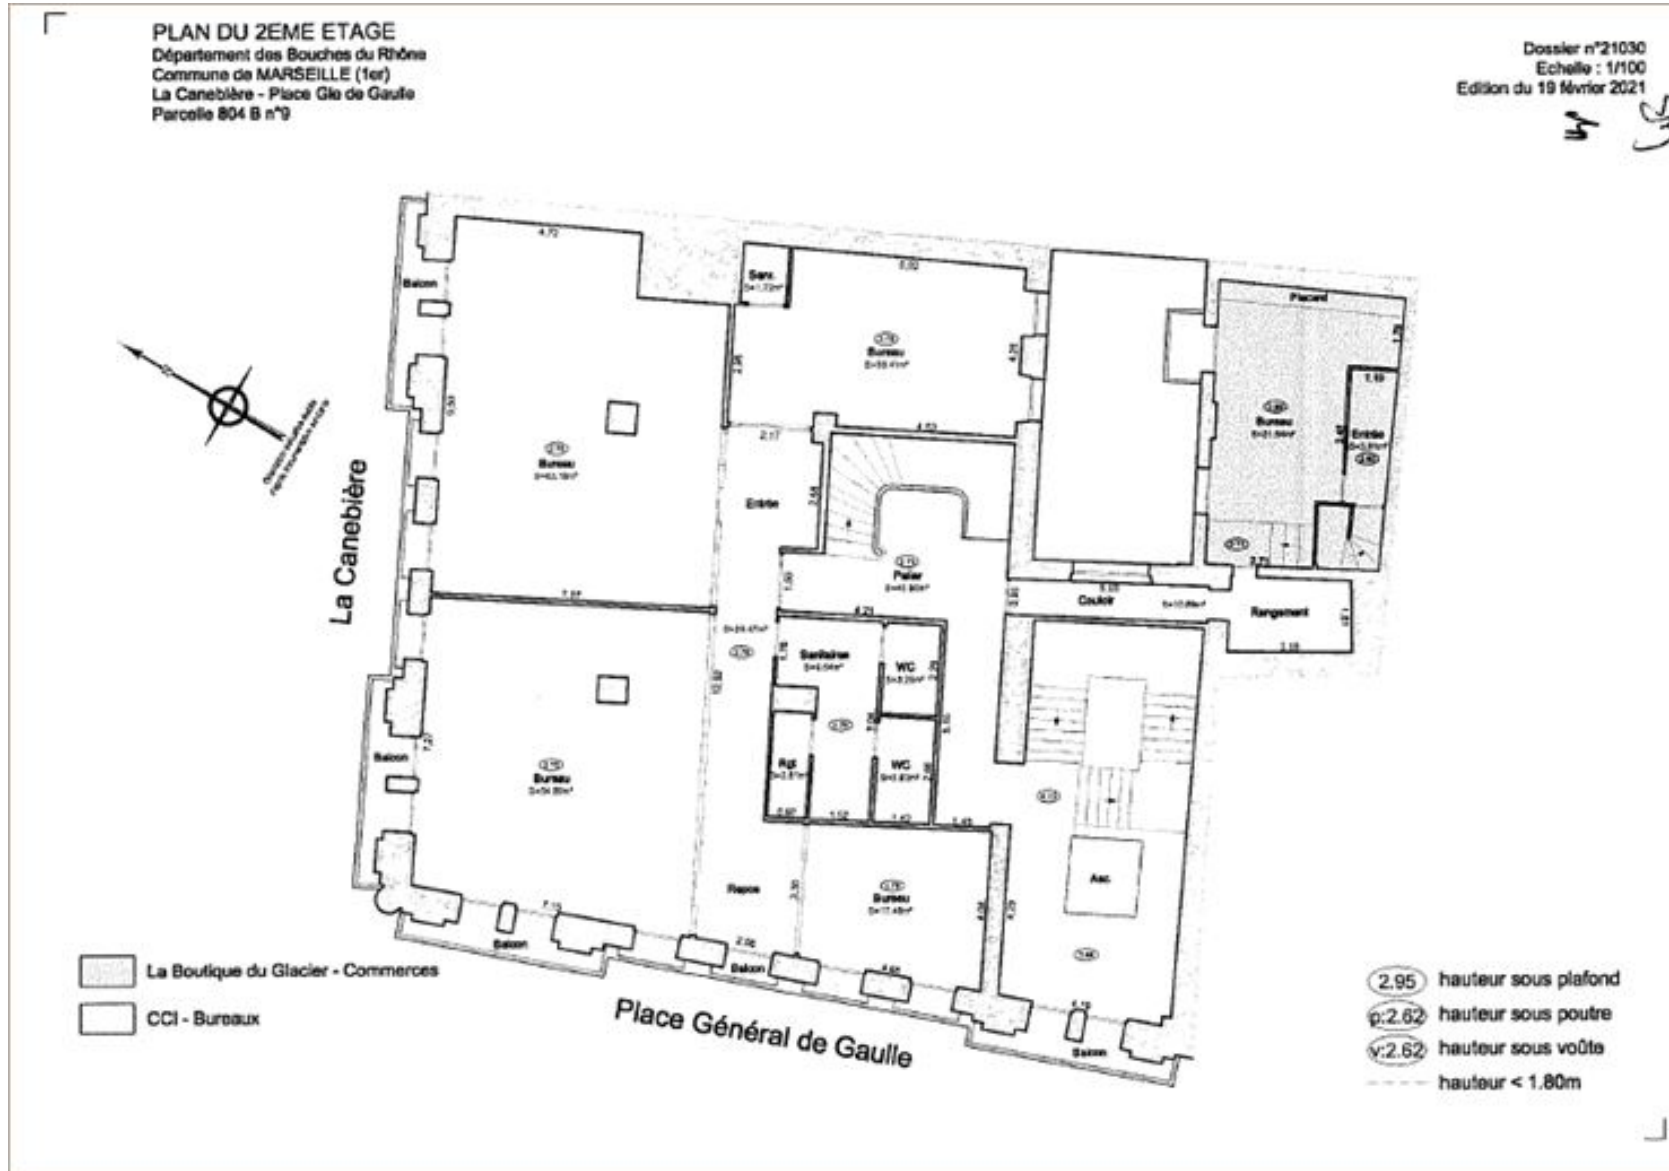

BUREAUX A LOUER

1 place du Général de Gaulle
13001 MARSEILLE 01
536 m² divisibles à partir de 264 m²

Baptiste DECHELETTE
baptiste.dechelette@nct-immo.fr
04 91 011 911 - 06 98 23 64 05

2ème étage

BUREAUX A LOUER

1 place du Général de Gaulle
13001 MARSEILLE 01
536 m² divisibles à partir de 264 m²

Baptiste DECHELETTE
baptiste.dechelette@nct-immo.fr
04 91 011 911 - 06 98 23 64 05

PHOTOS

BUREAUX A LOUER

1 place du Général de Gaulle
13001 MARSEILLE 01
536 m² divisibles à partir de 264 m²