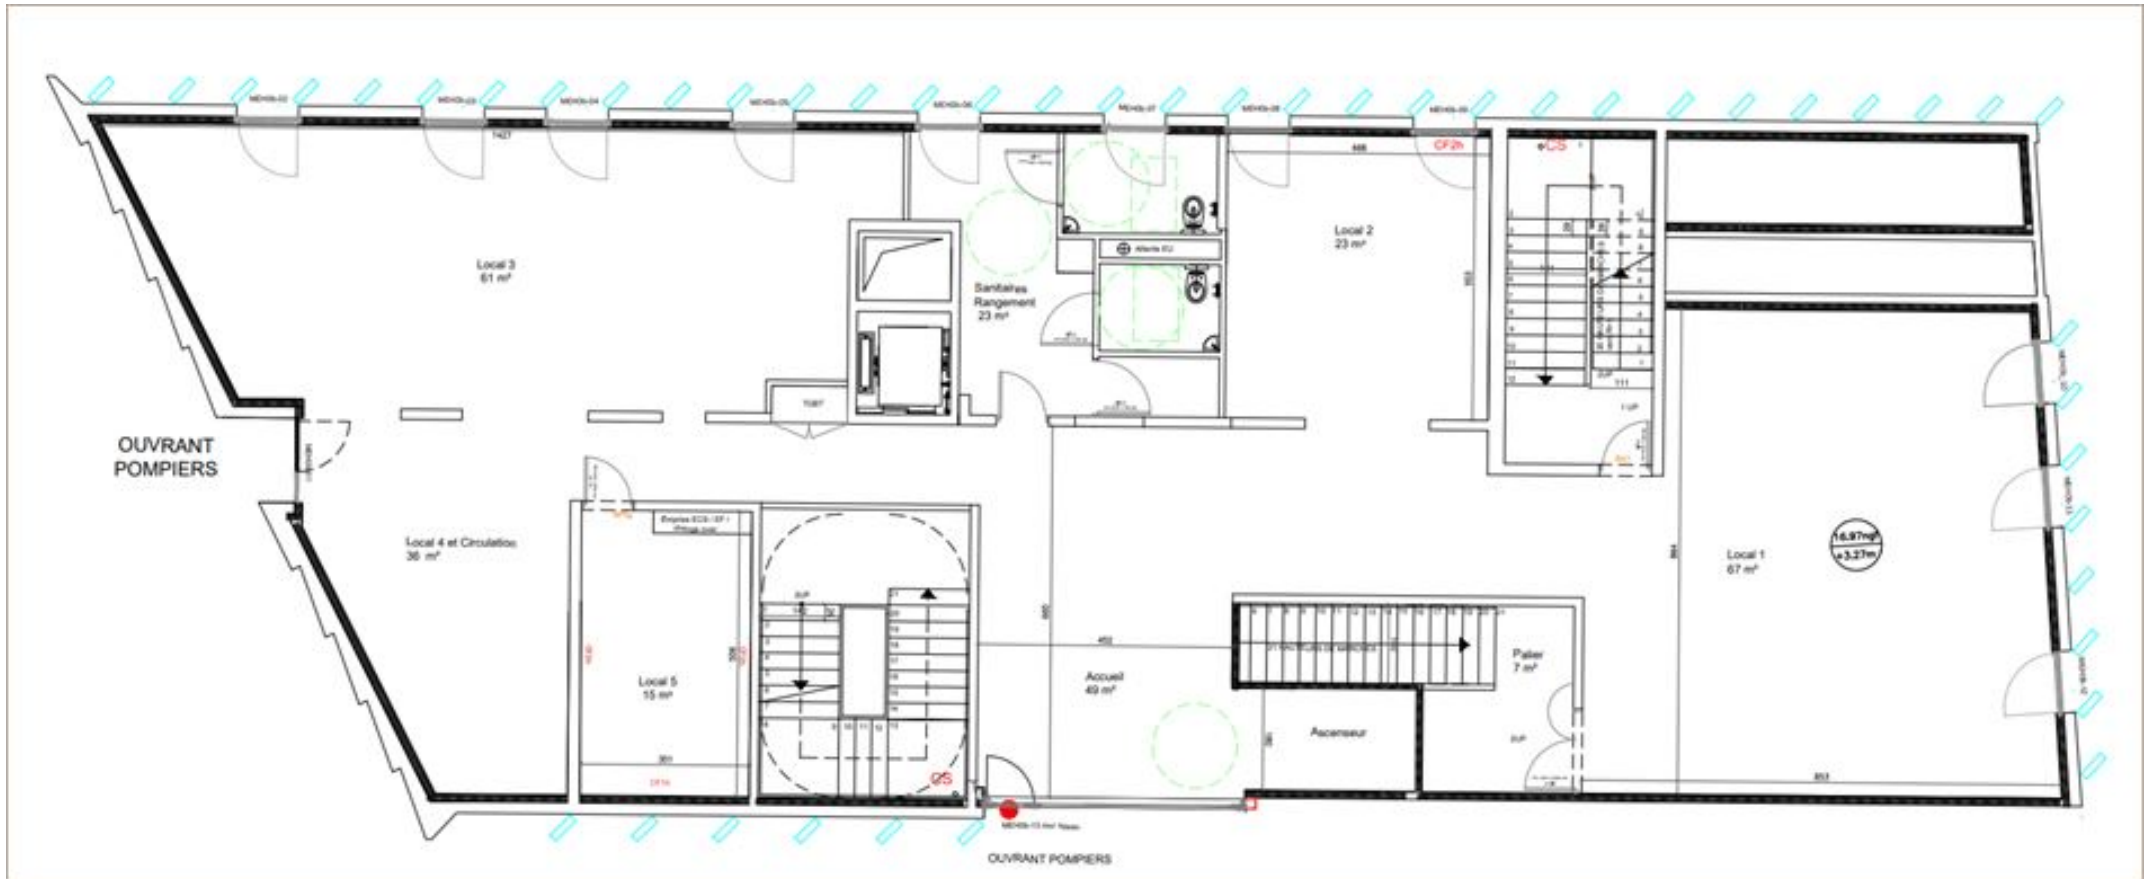

BUREAUX A LOUER

7 rue Paul Brutus
13015 MARSEILLE 15
280 m² non divisibles

Baptiste DECHELETTE
baptiste.dechelette@nct-immo.fr
04 91 011 911 - 06 98 23 64 05