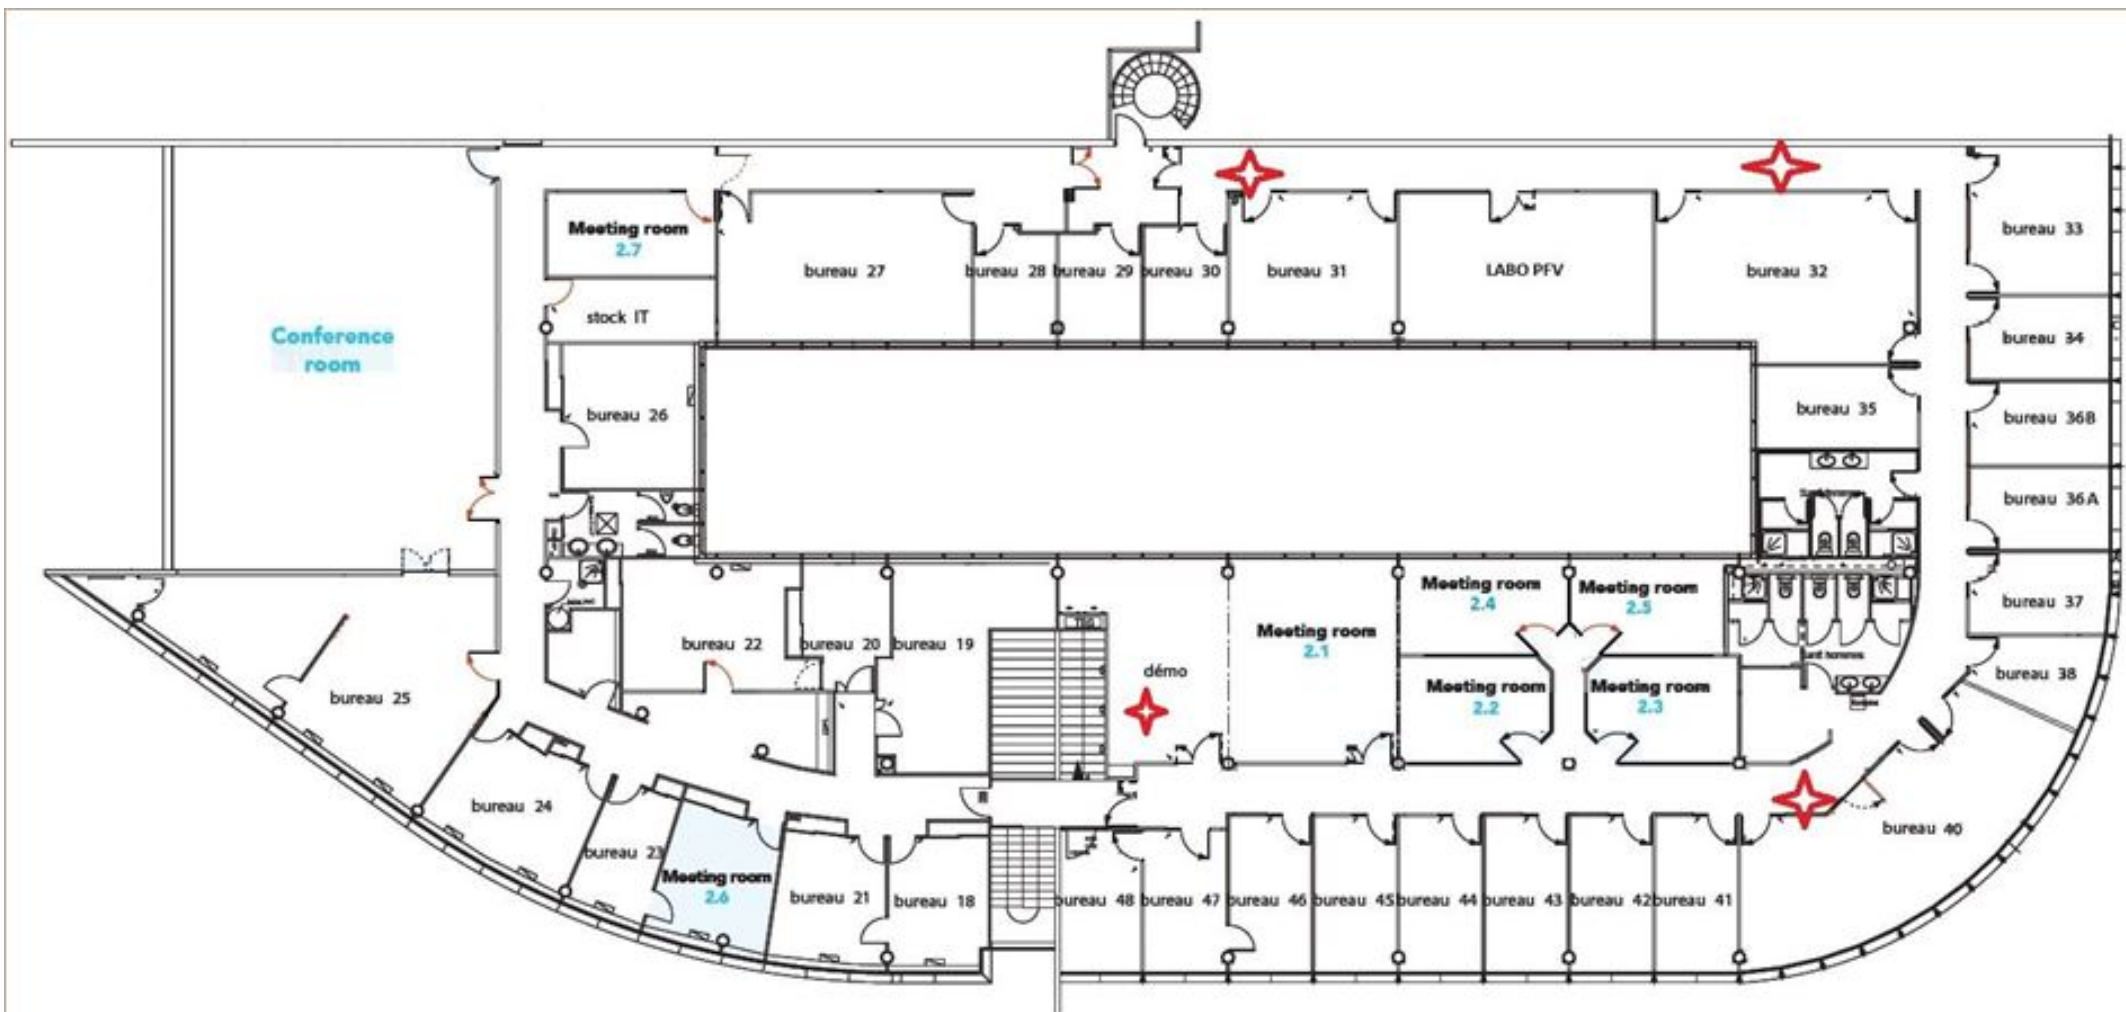

BUREAUX A LOUER

200 avenue de Provence
13190 ALLAUCH
685 m² non divisibles

Valérie ASTRUC
valerie.astruc@nct-immo.fr
04 91 011 911 - 07 64 50 88 04

2ème étage