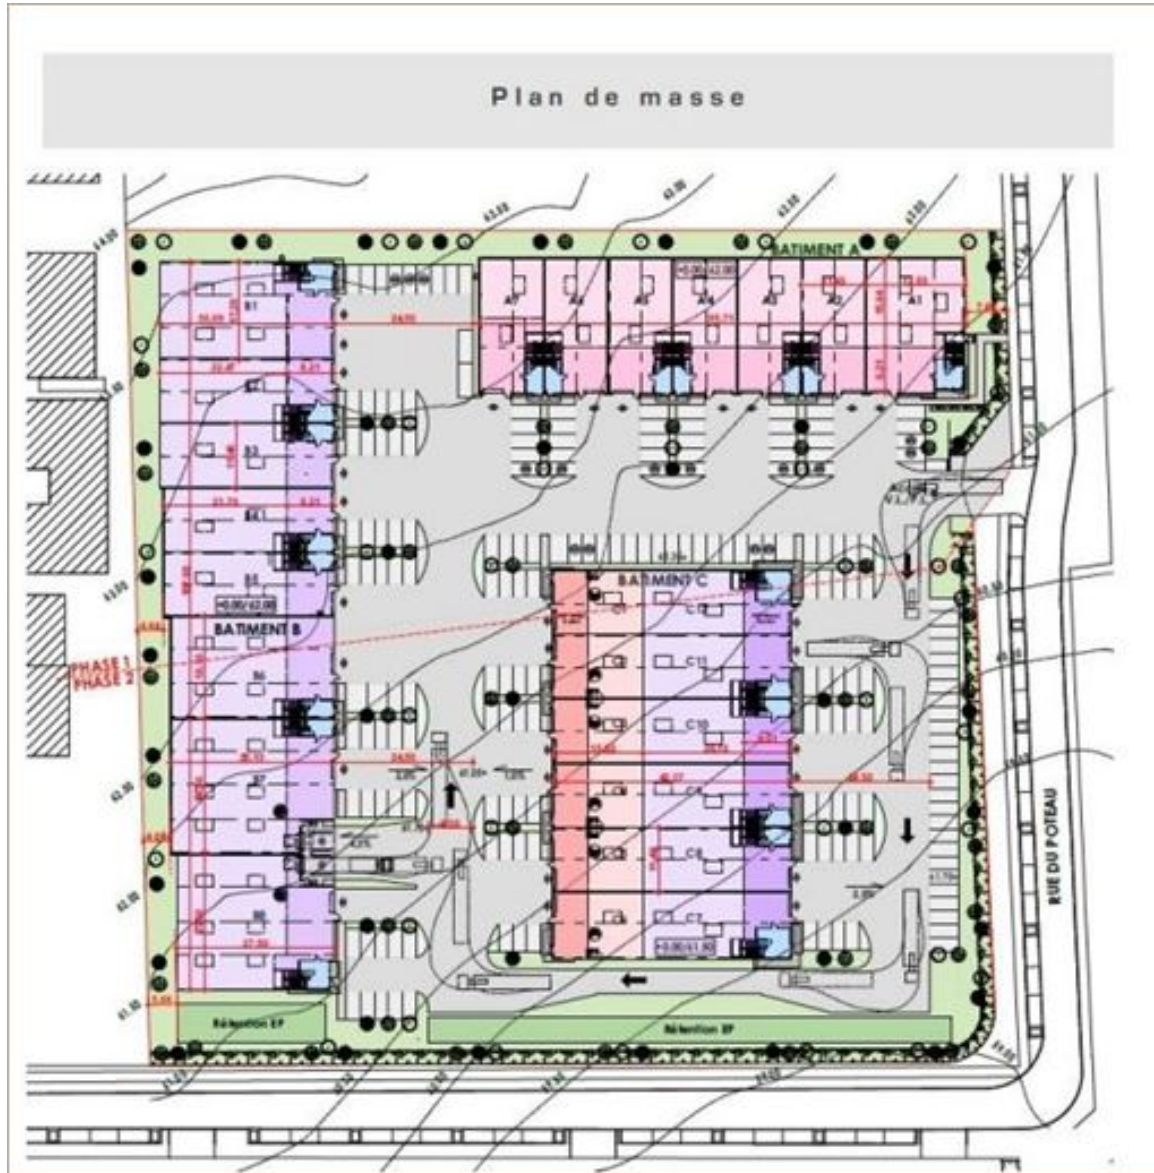

ACTIVITÉS, BUREAUX A VENDRE
PHASE 2 - ZAC DE LA REGALLE
2 rue du Poteau
77181 COUNTRY
382 m² non divisibles

Loïc MAXIME
loic.maxime@nct-immo.fr
01 47 907 999 - 07 61 18 79 66

Plan de masse

ACTIVITÉS, BUREAUX A VENDRE
PHASE 2 - ZAC DE LA REGALLE
2 rue du Poteau
77181 COURTRY
382 m² non divisibles

Loïc MAXIME
loic.maxime@nct-immo.fr
01 47 907 999 - 07 61 18 79 66

PHOTOS

Façade

Façade

ACTIVITÉS, BUREAUX A VENDRE
PHASE 2 - ZAC DE LA REGALLE
2 rue du Poteau
77181 COURTRY
382 m² non divisibles

Loïc MAXIME
loic.maxime@nct-immo.fr
01 47 907 999 - 07 61 18 79 66