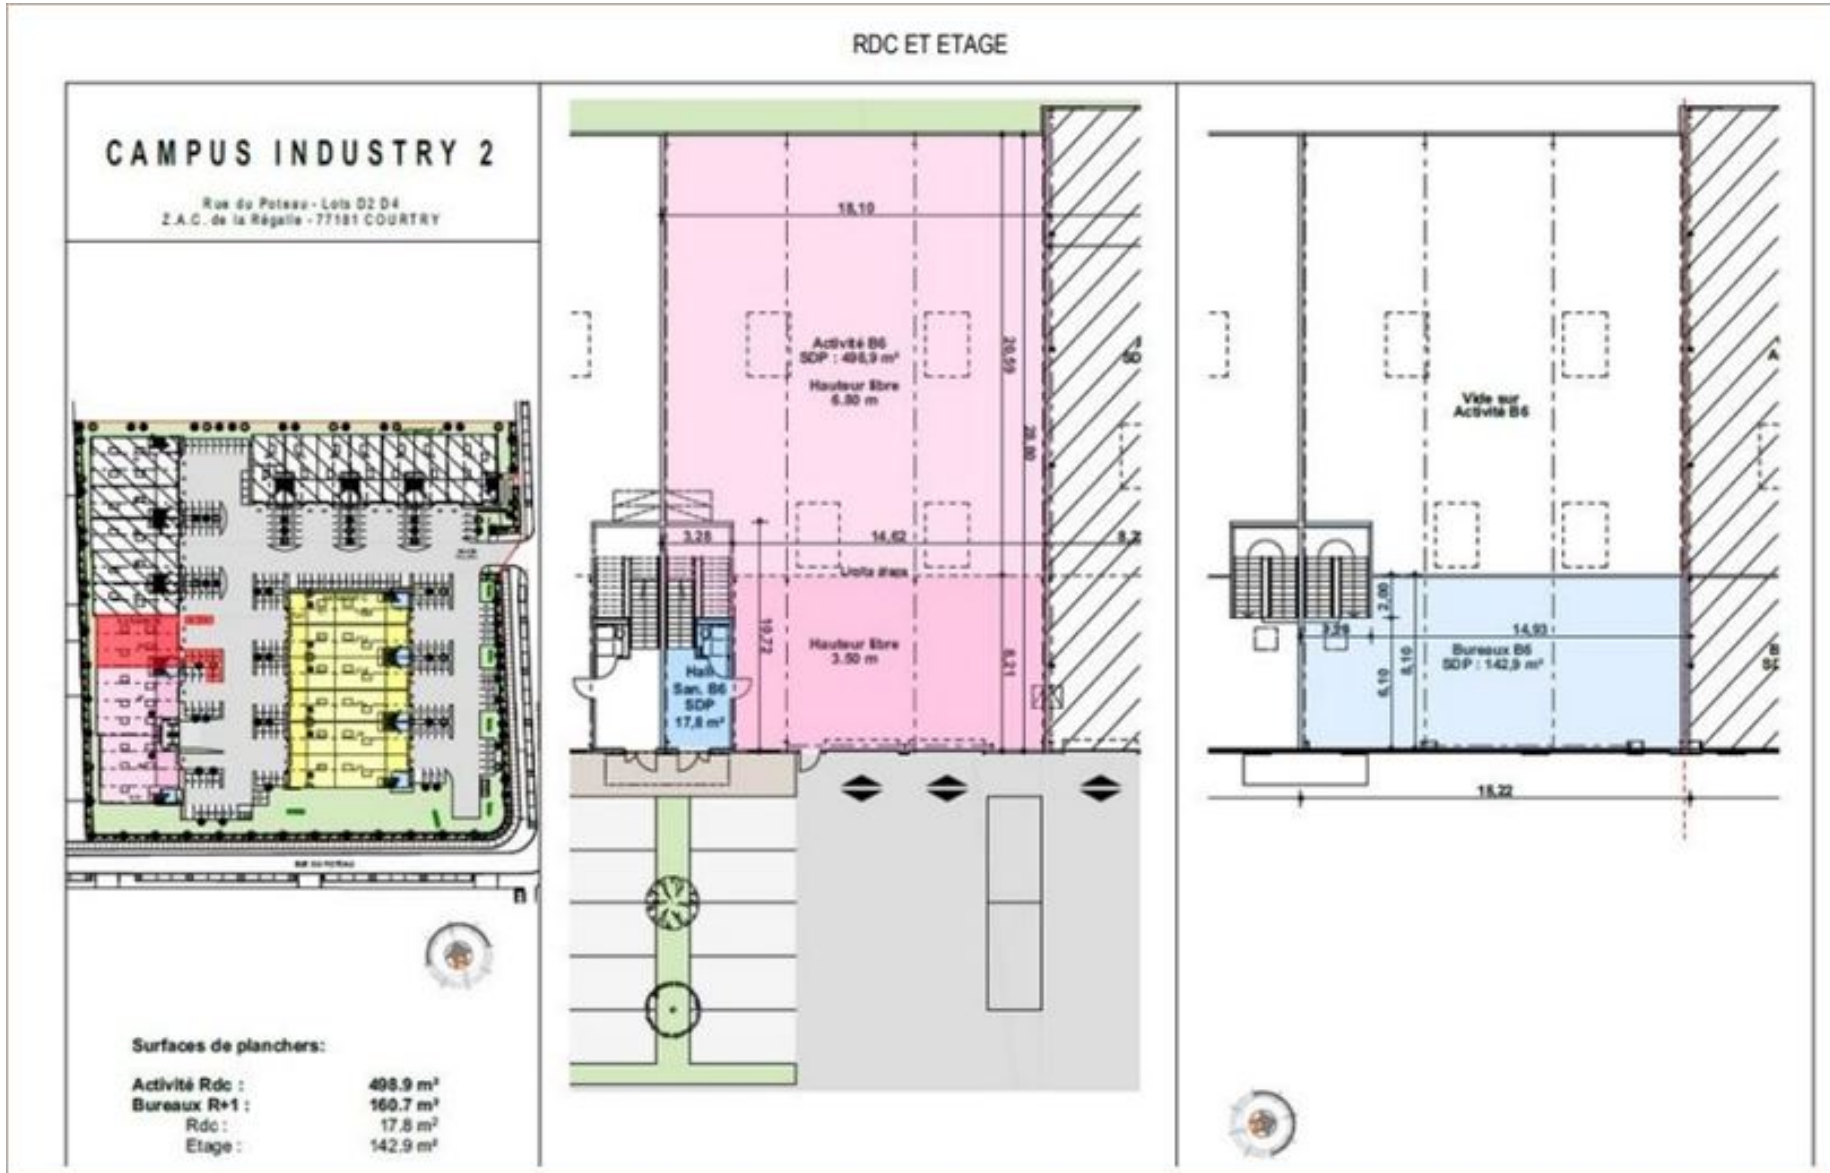

ACTIVITÉS A VENDRE
ZAC DE LA REGALLE - PHASE 2
 rue du Poteau
 77181 COURTRY
 3 179 m² divisibles à partir de 250 m²

Daniel GOMES
 daniel.gomes@nct-immo.fr
 01 47 907 999 - 06 19 61 12 26

ACTIVITÉS A VENDRE
ZAC DE LA REGALLE - PHASE 2
rue du Poteau
77181 COURTRY
3 179 m² divisibles à partir de 250 m²

Daniel GOMES
daniel.gomes@nct-immo.fr
01 47 907 999 - 06 19 61 12 26

ACTIVITÉS A VENDRE
ZAC DE LA REGALLE - PHASE 2
rue du Poteau
77181 COUNTRY
3 179 m² divisibles à partir de 250 m²

Daniel GOMES
daniel.gomes@nct-immo.fr
01 47 907 999 - 06 19 61 12 26

PHOTOS

ACTIVITÉS A VENDRE
ZAC DE LA REGALLE - PHASE 2
rue du Poteau
77181 COURTRY
3 179 m² divisibles à partir de 250 m²

Daniel GOMES
daniel.gomes@nct-immo.fr
01 47 907 999 - 06 19 61 12 26

PHOTOS