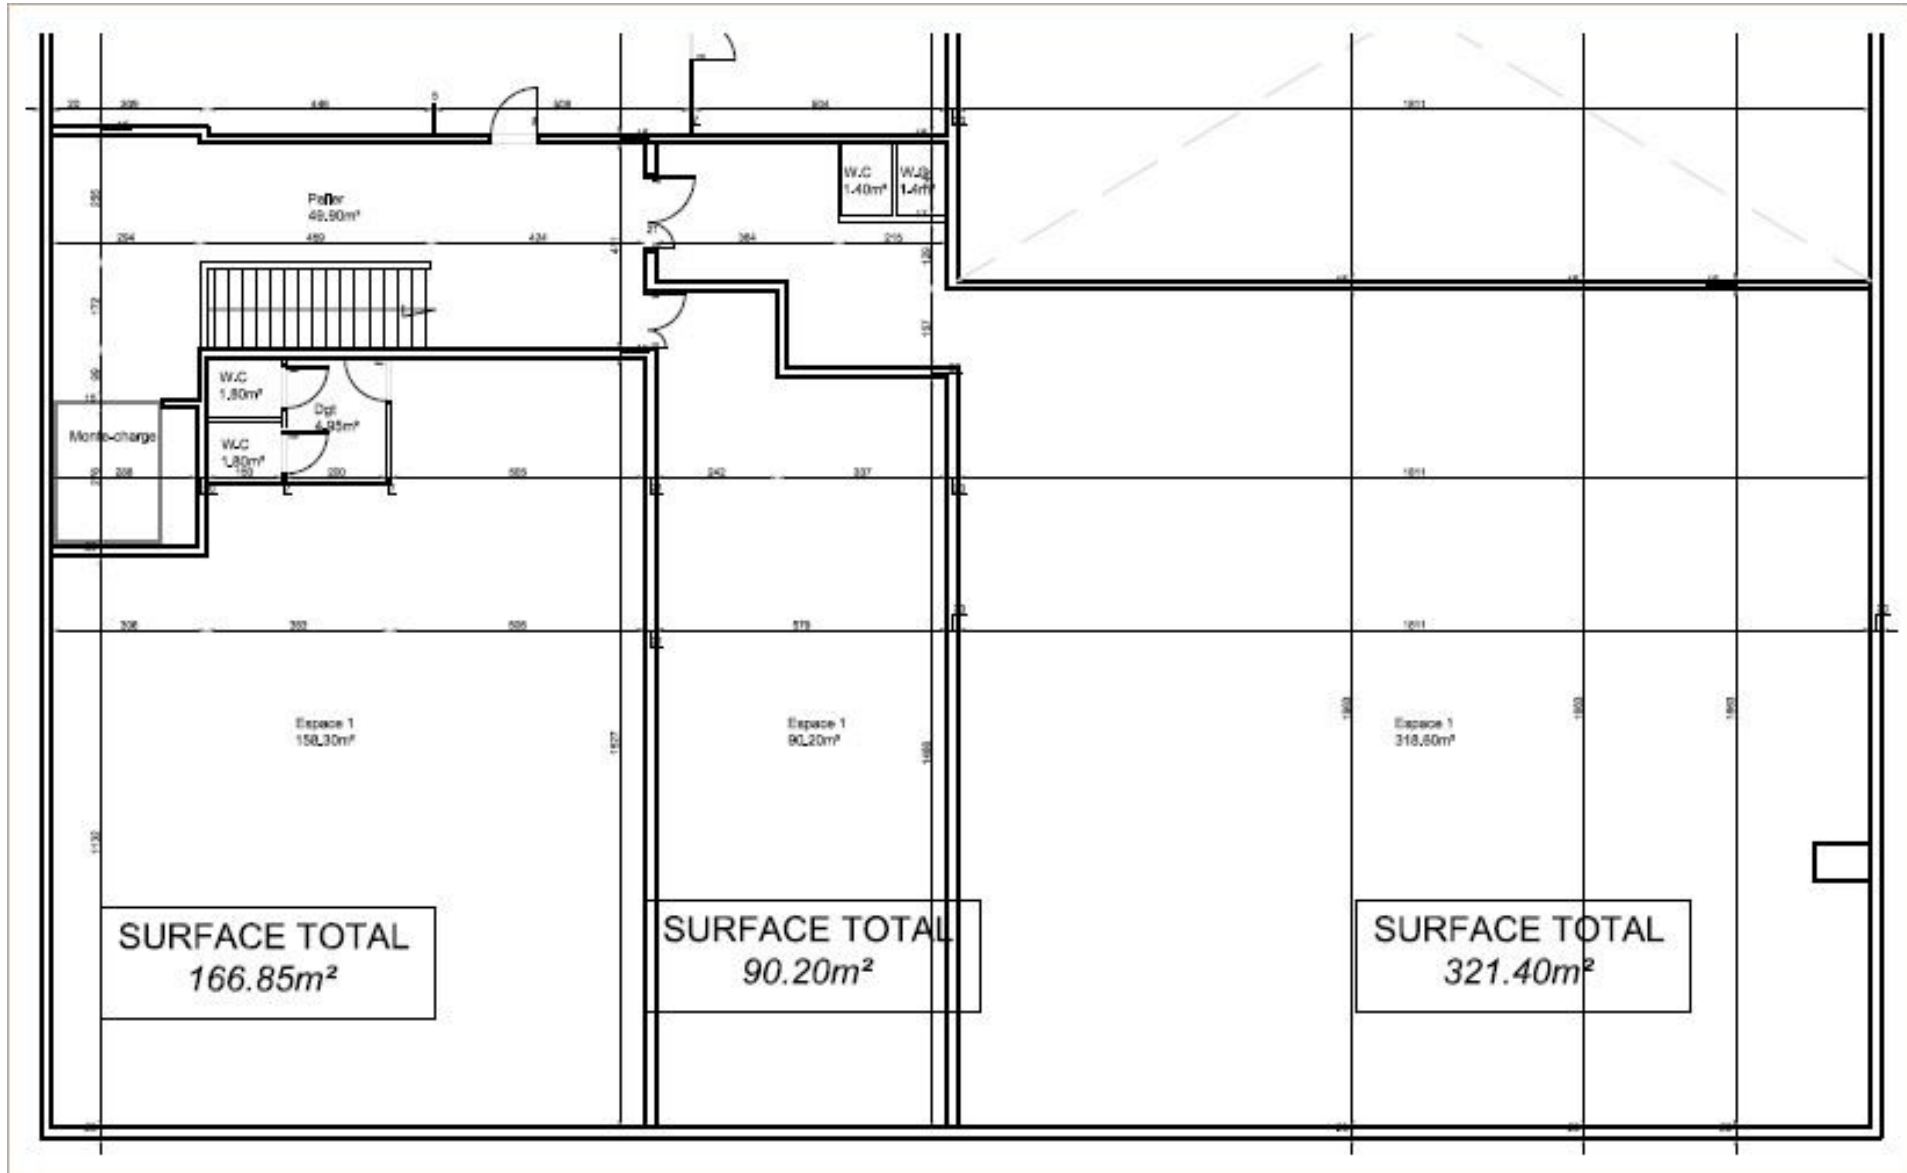

Plan lot

ACTIVITÉS, BUREAUX A LOUER

Zone des Richardets
37 -39, allée(s) du Closeau
93160 NOISY LE GRAND
321 m² non divisibles

Hugo MALANDA
hugo.malanda@nct-immo.fr
01 47 907 999 - 07 61 19 51 72

PHOTOS

ACTIVITÉS, BUREAUX A LOUER

Zone des Richardets
37 -39, allée(s) du Closeau
93160 NOISY LE GRAND
321 m² non divisibles

Hugo MALANDA
hugo.malanda@nct-immo.fr
01 47 907 999 - 07 61 19 51 72

PHOTOS