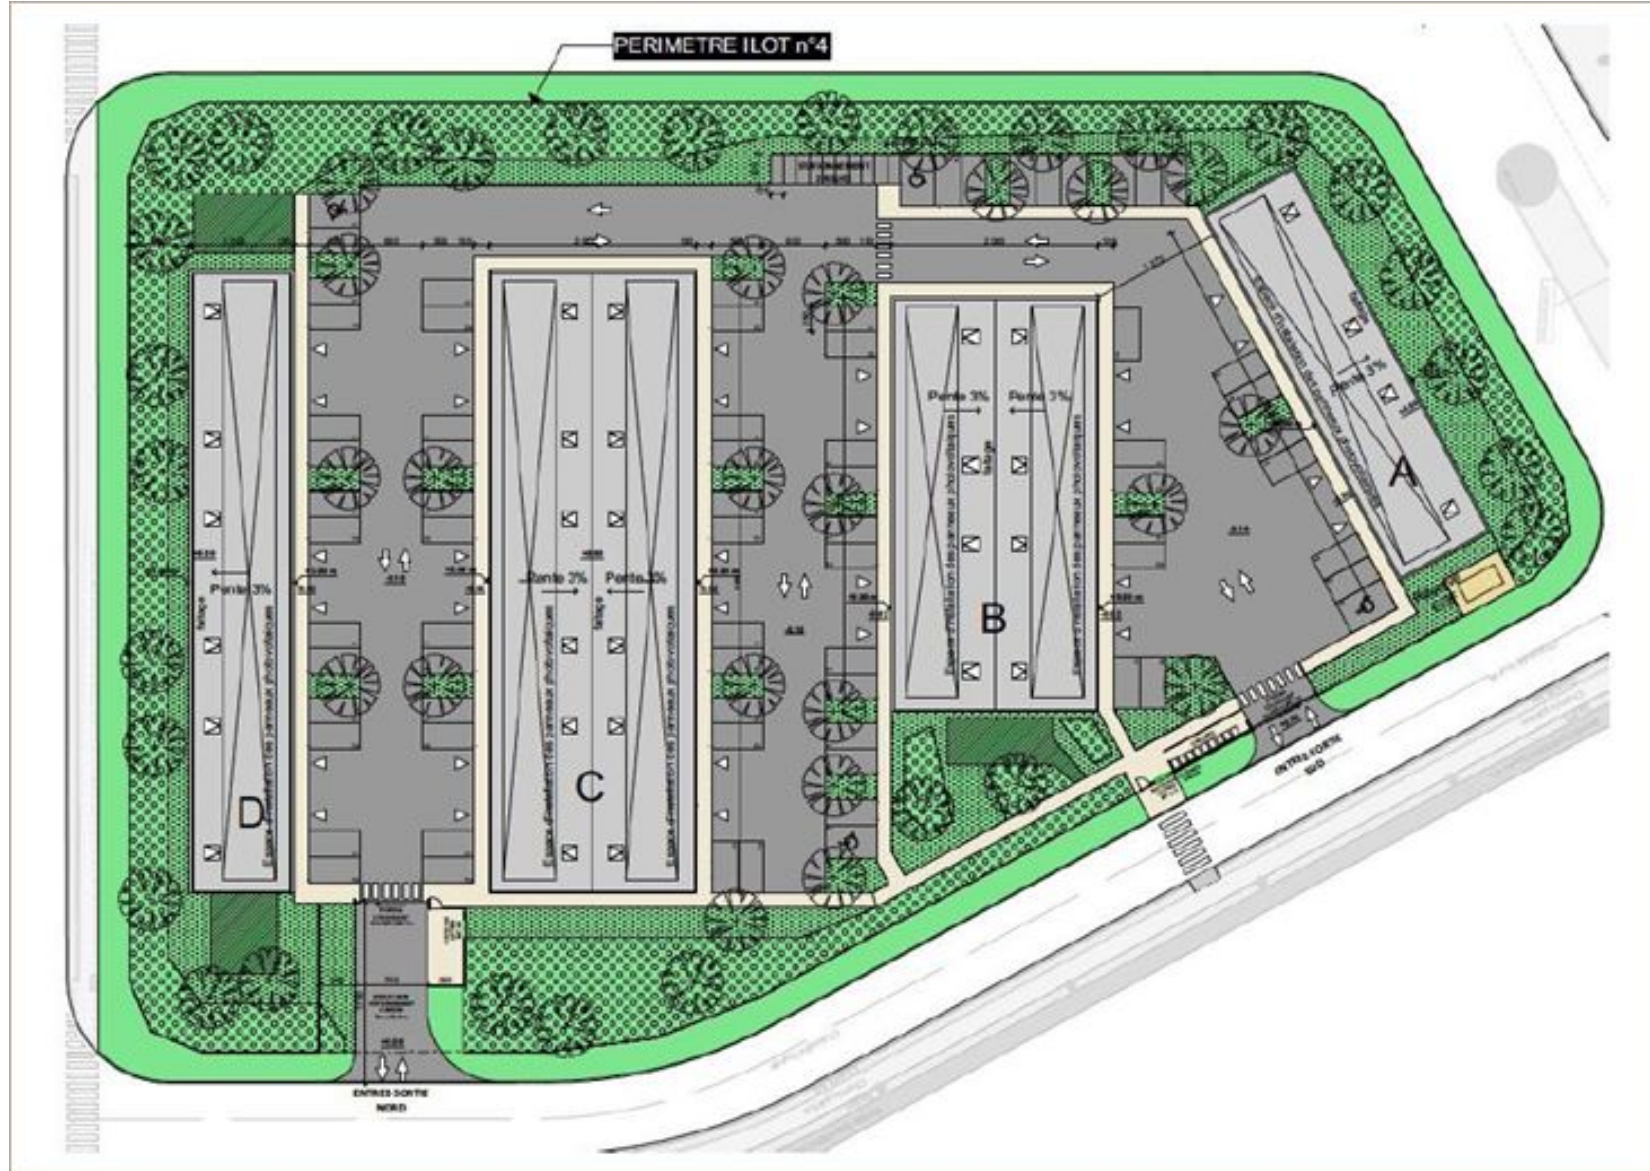

77370 NANGIS
278 m² divisibles à partir de 139 m²

Plan de masse

77370 NANGIS
278 m² divisibles à partir de 139 m²

Plan rdc

77370 NANGIS
278 m² divisibles à partir de 139 m²

Plan r+1

ACTIVITÉS, BUREAUX A VENDRE NANGIS PARK

77370 NANGIS
278 m² divisibles à partir de 139 m²

Loïc MAXIME
loic.maxime@nct-immo.fr
01 47 907 999 - 07 61 18 79 66

PHOTOS

Perspective 1

Perspective 2