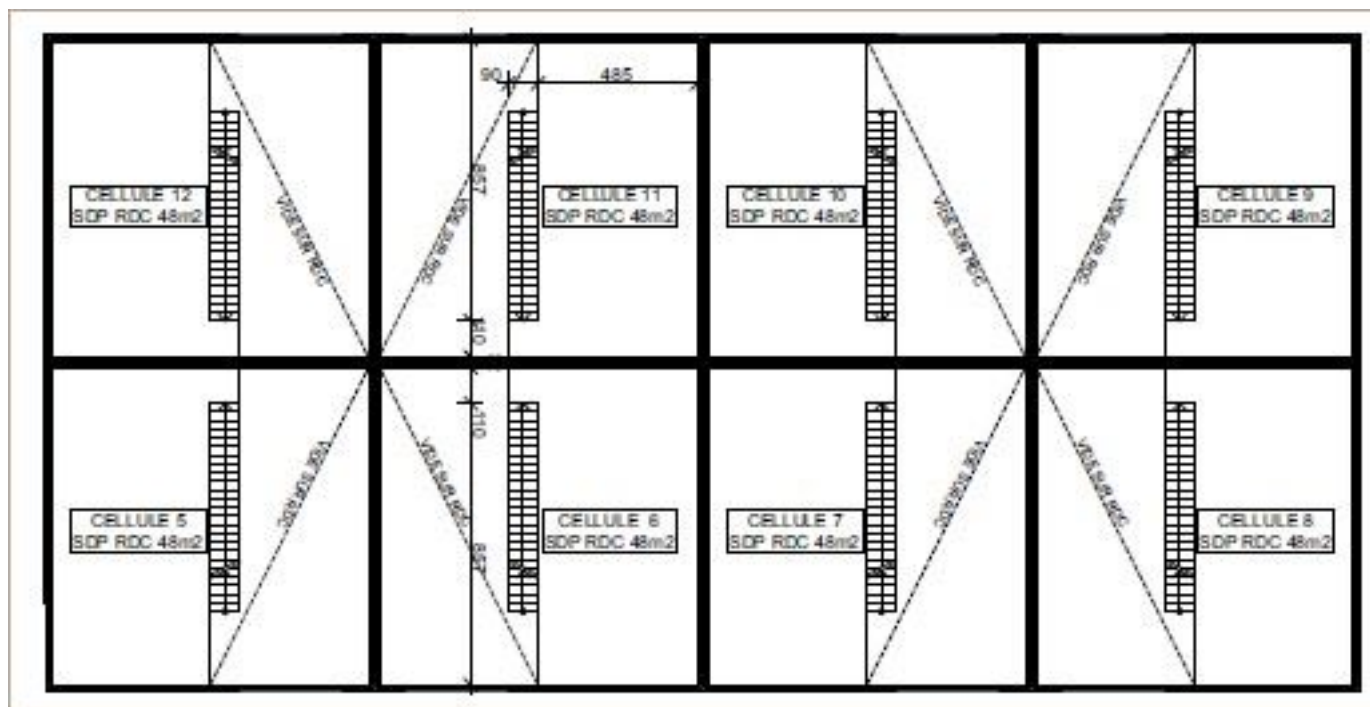

77370 NANGIS
1 112 m² divisibles à partir de 139 m²

Plan de masse

77370 NANGIS
1 112 m² divisibles à partir de 139 m²

Plan rdc

77370 NANGIS
1 112 m² divisibles à partir de 139 m²

Plan r+1

ACTIVITÉS, BUREAUX A VENDRE NANGIS PARK

77370 NANGIS
1 112 m² divisibles à partir de 139 m²

Loïc MAXIME
loic.maxime@nct-immo.fr
01 47 907 999 - 07 61 18 79 66

PHOTOS

Perspective 1

Perspective 2