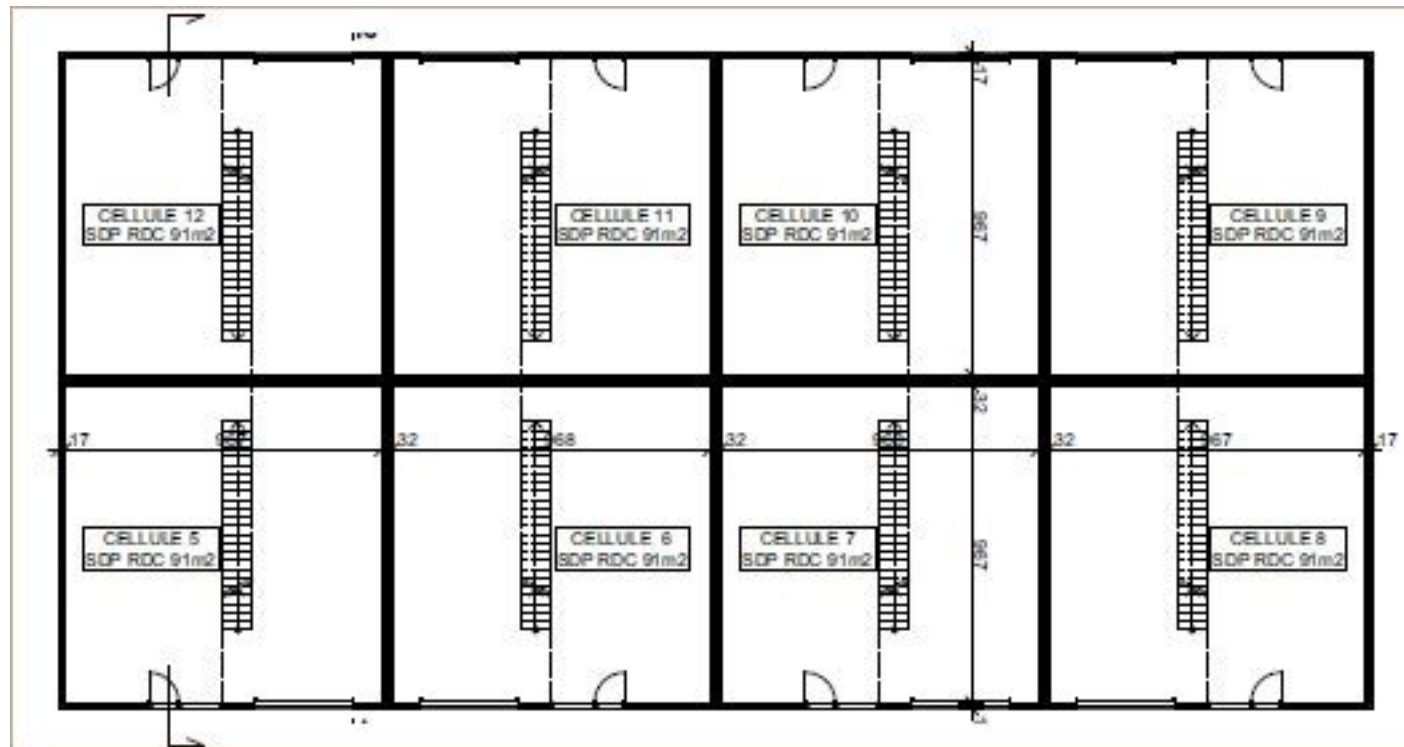

77370 NANGIS
1 112 m² divisibles à partir de 139 m²

Plan de masse

77370 NANGIS
1 112 m² divisibles à partir de 139 m²

Plan rdc

77370 NANGIS
1 112 m² divisibles à partir de 139 m²

Plan r+1

ACTIVITÉS, BUREAUX A VENDRE NANGIS PARK

77370 NANGIS
1 112 m² divisibles à partir de 139 m²

Loïc MAXIME
loic.maxime@nct-immo.fr
01 47 907 999 - 07 61 18 79 66

PHOTOS

Perspective 1

Perspective 2