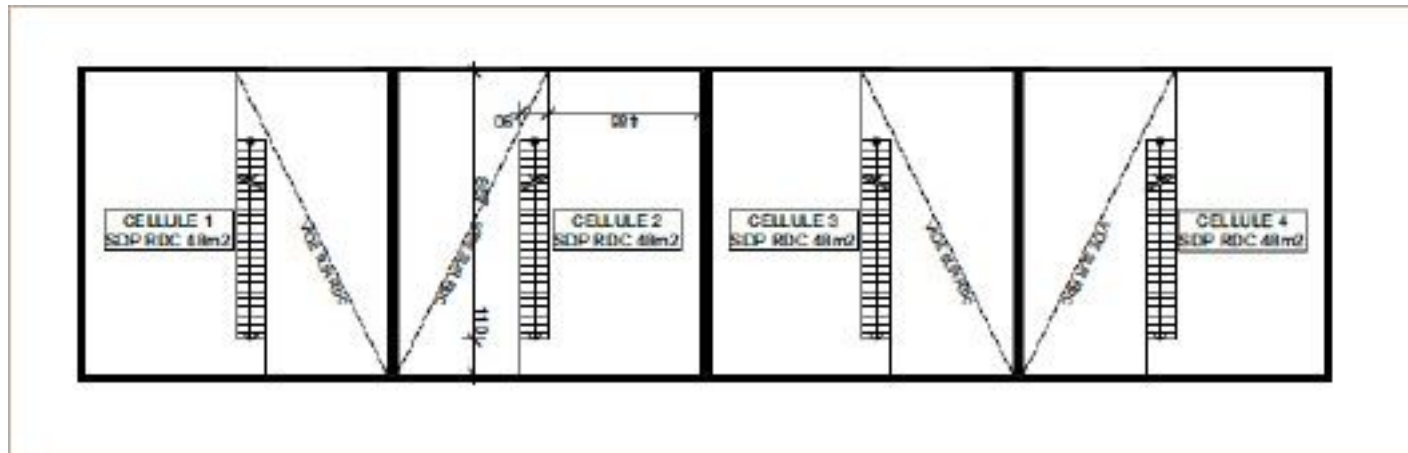

ACTIVITÉS, BUREAUX A VENDRE
NANGIS PARK

Loïc MAXIME
loic.maxime@nct-immo.fr
01 47 907 999 - 07 61 18 79 66

77370 NANGIS
556 m² divisibles à partir de 139 m²

Plan r+1