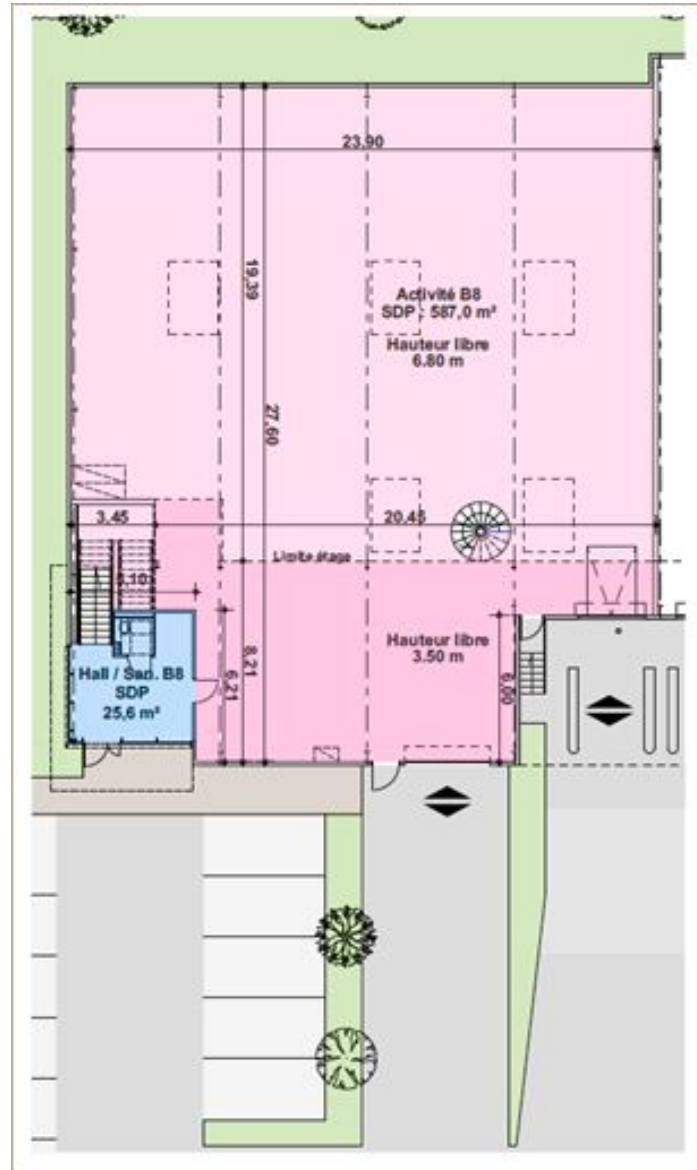

ACTIVITÉS, BUREAUX A VENDRE
Bâtiment B, Cellule B7 - ZAC de la Régalle
22 rue du Poteau
77181 COURTRY
836 m² non divisibles

Loïc MAXIME
loic.maxime@nct-immo.fr
01 47 907 999 - 07 61 18 79 66

Plan bâtiment b

ACTIVITÉS, BUREAUX A VENDRE
Bâtiment B, Cellule B7 - ZAC de la Régalle
22 rue du Poteau
77181 COURTRY
836 m² non divisibles

Loïc MAXIME
loic.maxime@nct-immo.fr
01 47 907 999 - 07 61 18 79 66

Plan rdc

ACTIVITÉS, BUREAUX A VENDRE
Bâtiment B, Cellule B7 - ZAC de la Régalle
22 rue du Poteau
77181 COUNTRY
836 m² non divisibles

PHOTOS

Façade

Façade

ACTIVITÉS, BUREAUX A VENDRE
Bâtiment B, Cellule B7 - ZAC de la Régalle
22 rue du Poteau
77181 COURTRY
836 m² non divisibles

Loïc MAXIME
loic.maxime@nct-immo.fr
01 47 907 999 - 07 61 18 79 66