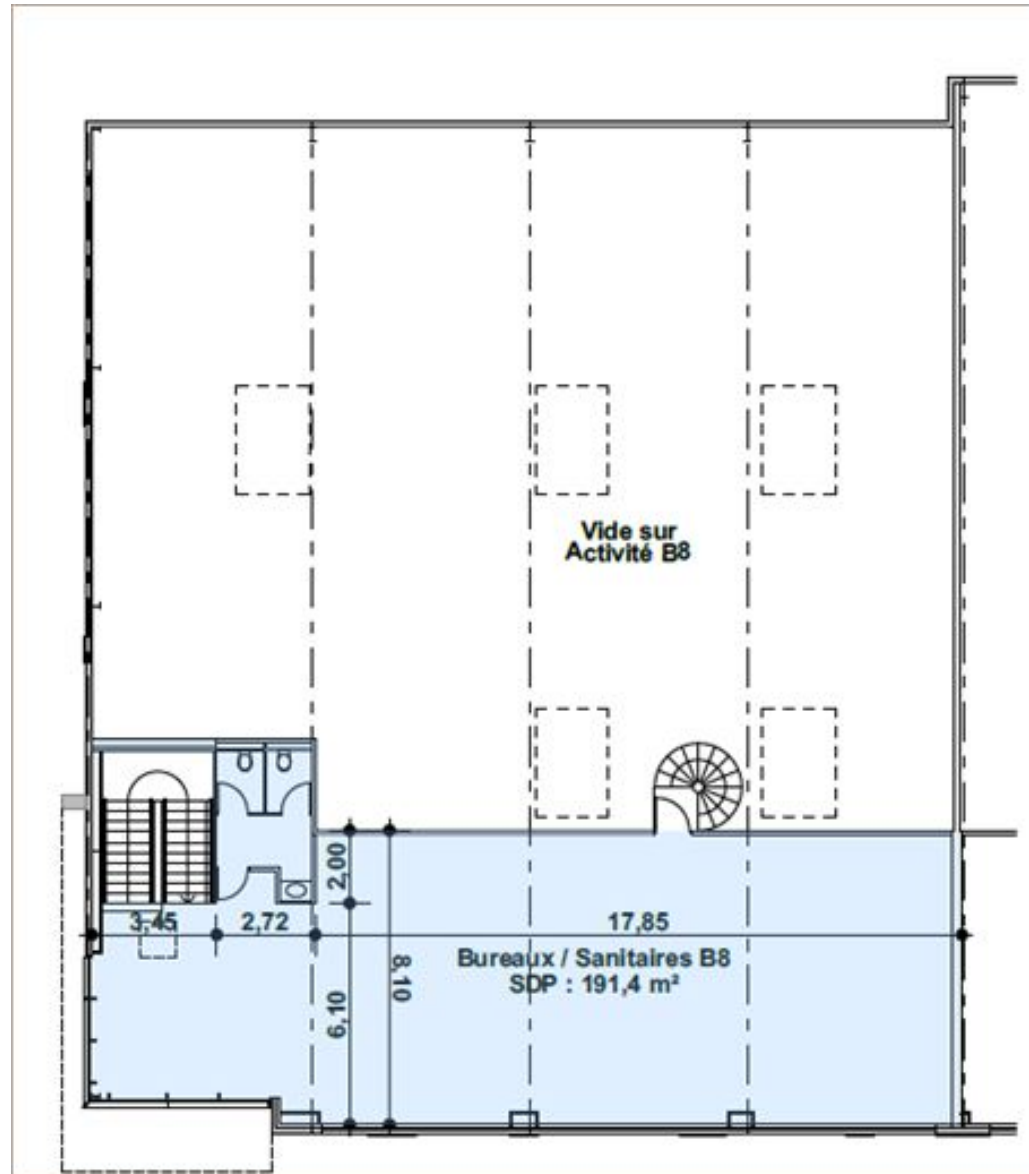

ACTIVITÉS, BUREAUX A VENDRE
Bâtiment B, Cellule B7 - ZAC de la Régalle
22 rue du Poteau
77181 COUNTRY
836 m² non divisibles

Loïc MAXIME
loic.maxime@nct-immo.fr
01 47 907 999 - 07 61 18 79 66

Plan r+1