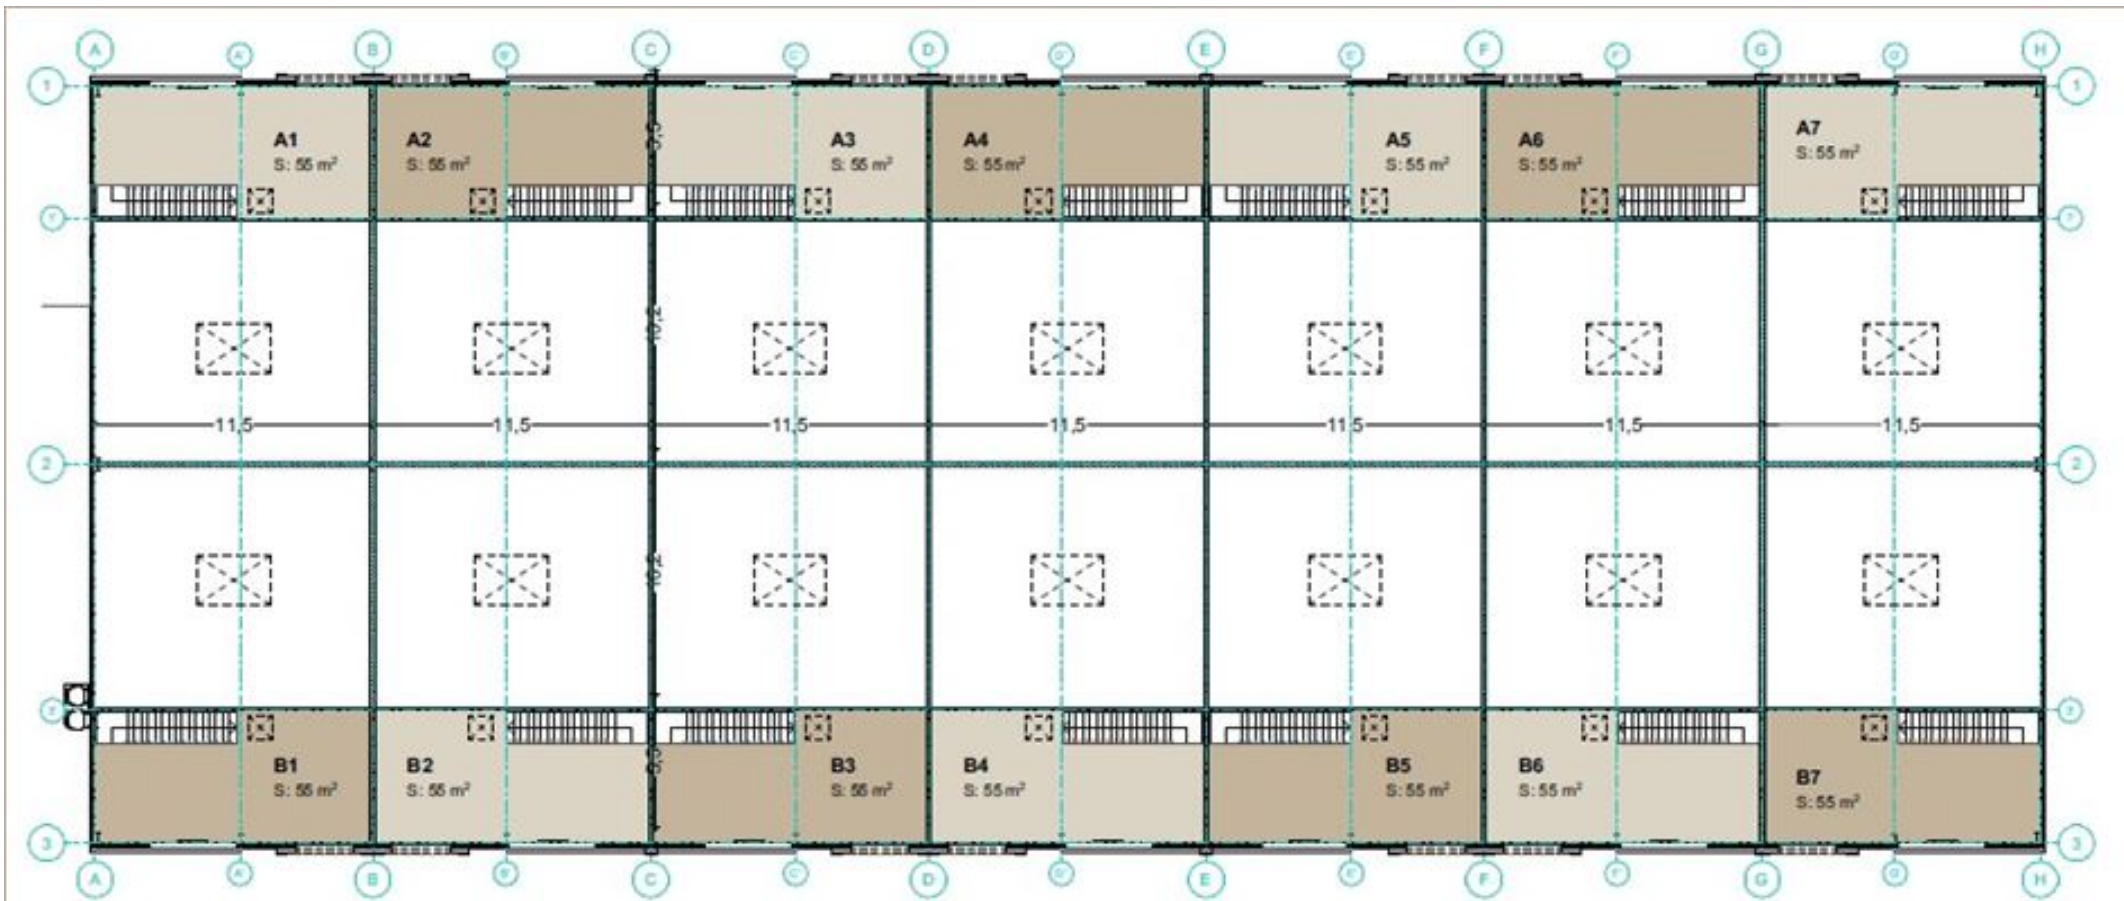

Plan rdc

ACTIVITÉS, BUREAUX A LOUER

30 avenue de l'Europe / 5 allée des Bois de Bussy
77600 BUSSY SAINT GEORGES
687 m² divisibles à partir de 229 m²

Loïc MAXIME
loic.maxime@nct-immo.fr
01 47 907 999 - 07 61 18 79 66