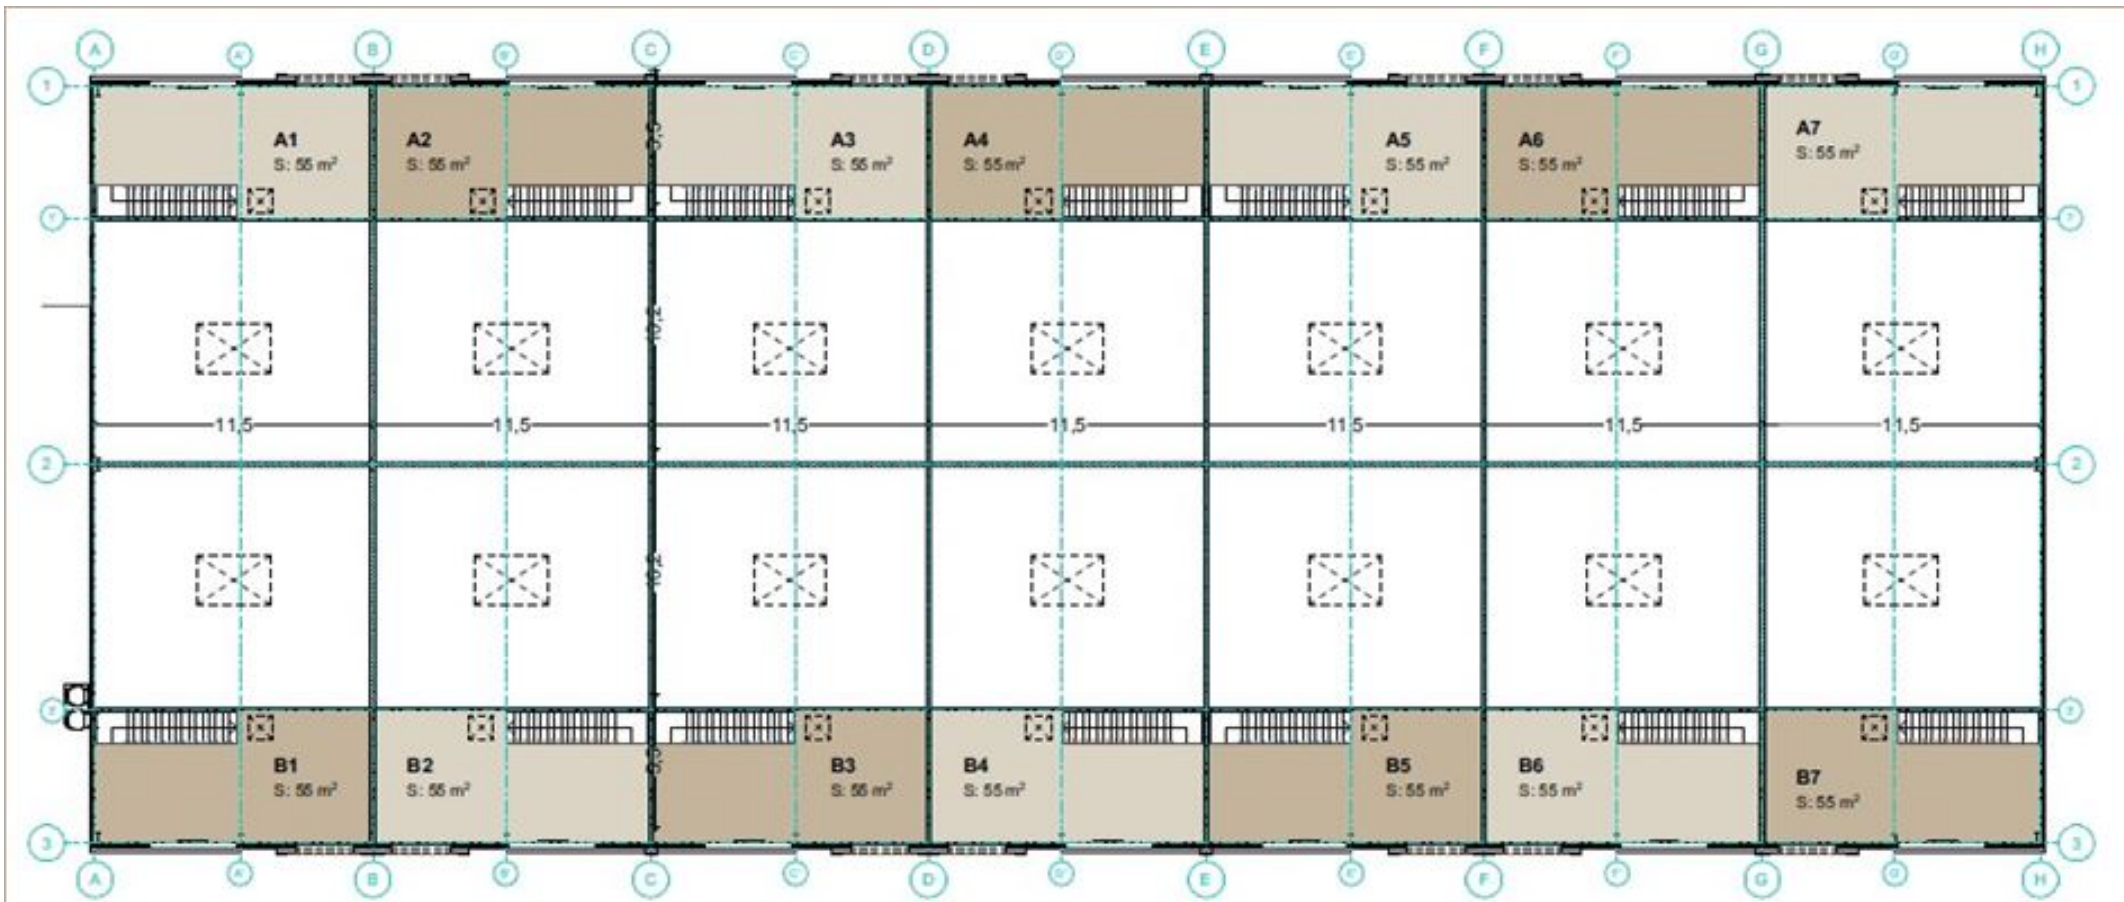

ACTIVITÉS, BUREAUX A LOUER

Bâtiment A

30 avenue de l'Europe / 5 allée des Bois de Bussy

77600 BUSSY SAINT GEORGES

1 603 m² divisibles à partir de 229 m²

Loïc MAXIME

loic.maxime@nct-immo.fr

01 47 907 999 - 07 61 18 79 66

Plan r+1