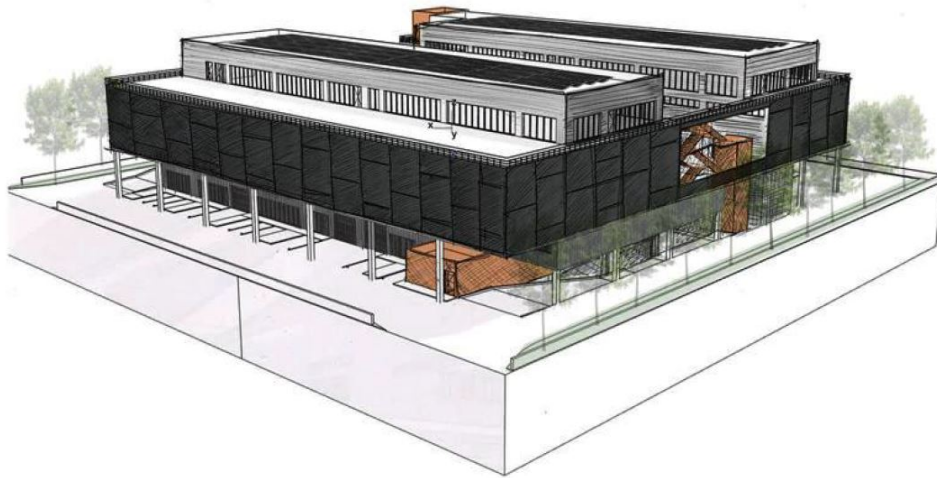

Plan r+1

ACTIVITÉS, BUREAUX A VENDRE

18 -20, rue Condorcet
94430 CHENNEVIERES SUR MARNE
1 613 m² divisibles à partir de 802 m²

Loïc MAXIME
loic.maxime@nct-immo.fr
01 47 907 999 - 07 61 18 79 66

PHOTOS

Perspective 1

Perspective 2

ACTIVITÉS, BUREAUX A VENDRE

18 -20, rue Condorcet
94430 CHENNEVIERES SUR MARNE
1 613 m² divisibles à partir de 802 m²

Loïc MAXIME
loic.maxime@nct-immo.fr
01 47 907 999 - 07 61 18 79 66

PHOTOS