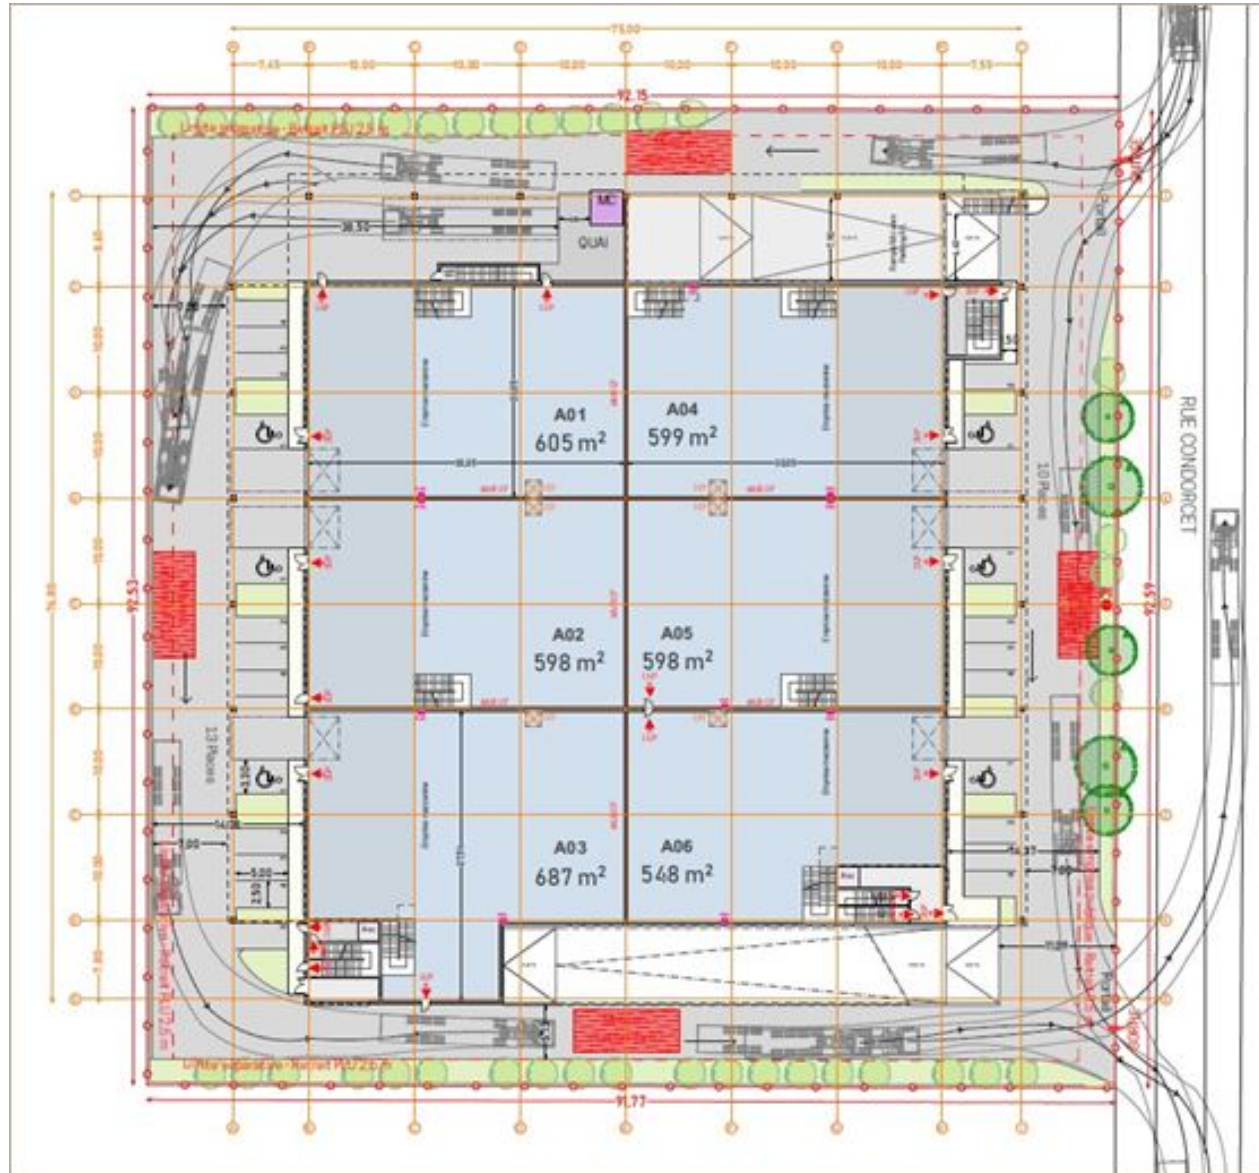

ACTIVITÉS, BUREAUX A VENDRE

18 -20, rue Condorcet
94430 CHENNEVIERES SUR MARNE
1 613 m² divisibles à partir de 802 m²

Loïc MAXIME
loic.maxime@nct-immo.fr
01 47 907 999 - 07 61 18 79 66

Plan rdc