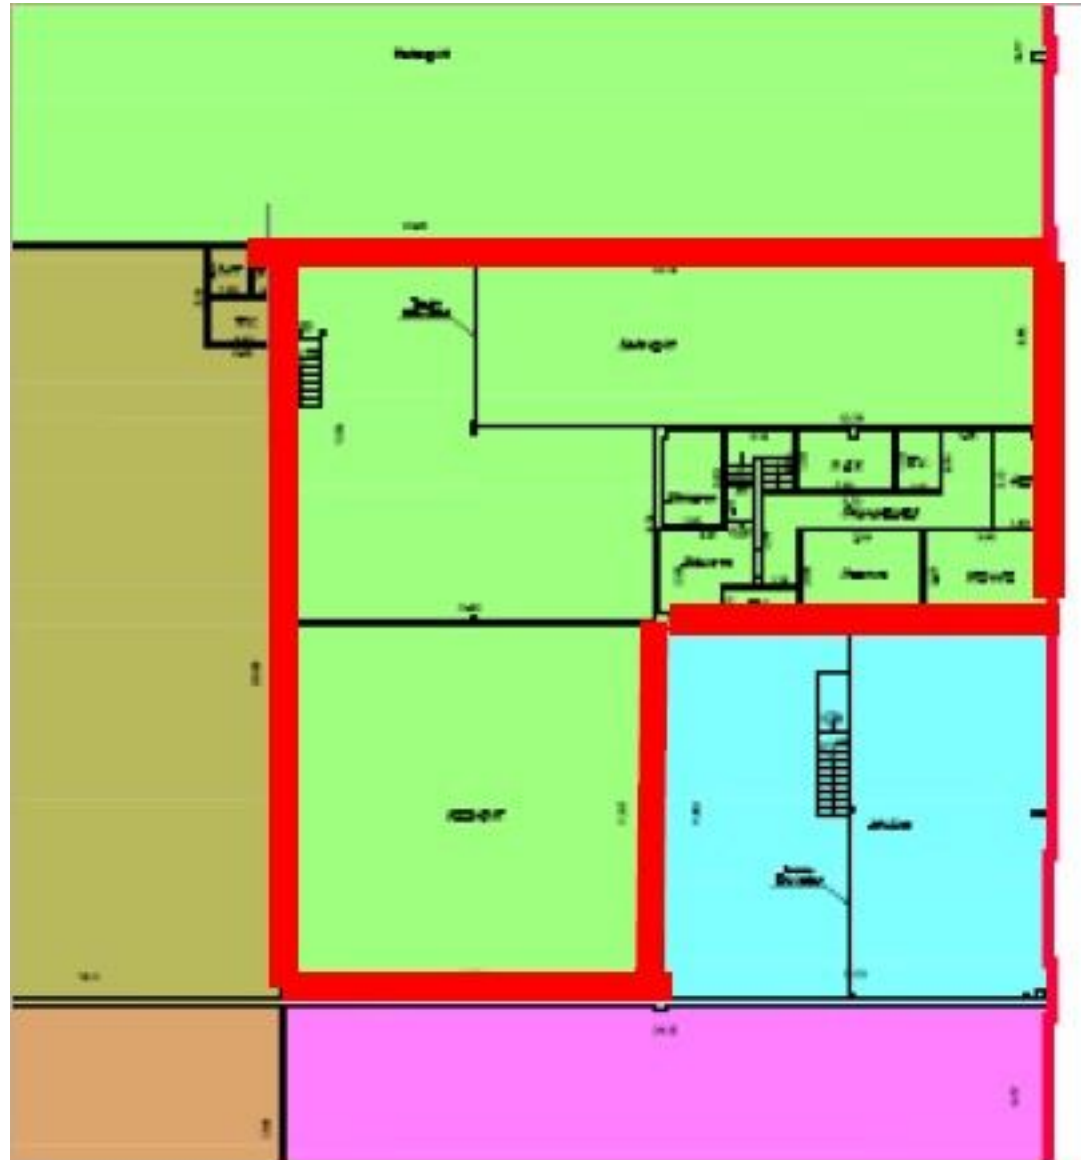

ACTIVITÉS, BUREAUX A LOUER

2 rue du Midi Pyrénées
94460 VALENTON
582 m² non divisibles

Hugo MALANDA
hugo.malanda@nct-immo.fr
01 49 65 10 10 - 07 61 19 51 72

Plan rdc

ACTIVITÉS, BUREAUX A LOUER

2 rue du Midi Pyrénées
94460 VALENTON
582 m² non divisibles

Hugo MALANDA
hugo.malanda@nct-immo.fr
01 49 65 10 10 - 07 61 19 51 72

Plan r+1

ACTIVITÉS, BUREAUX A LOUER

2 rue du Midi Pyrénées
94460 VALENTON
582 m² non divisibles

Hugo MALANDA
hugo.malanda@nct-immo.fr
01 49 65 10 10 - 07 61 19 51 72