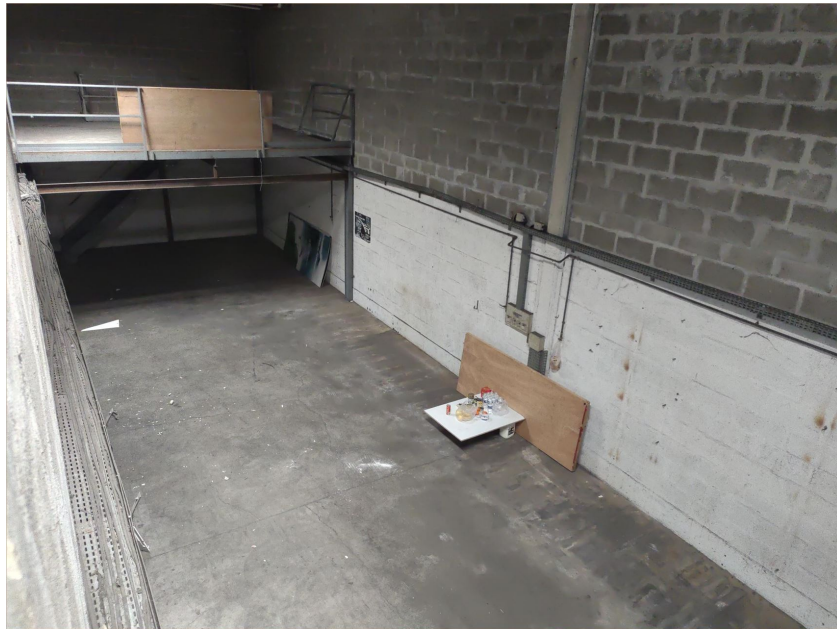

PHOTOS

ACTIVITÉS, BUREAUX A LOUER

2 rue du Midi Pyrénées
94460 VALENTON
582 m² non divisibles

Hugo MALANDA
hugo.malanda@nct-immo.fr
01 49 65 10 10 - 07 61 19 51 72

PHOTOS

ACTIVITÉS, BUREAUX A LOUER

2 rue du Midi Pyrénées
94460 VALENTON
582 m² non divisibles