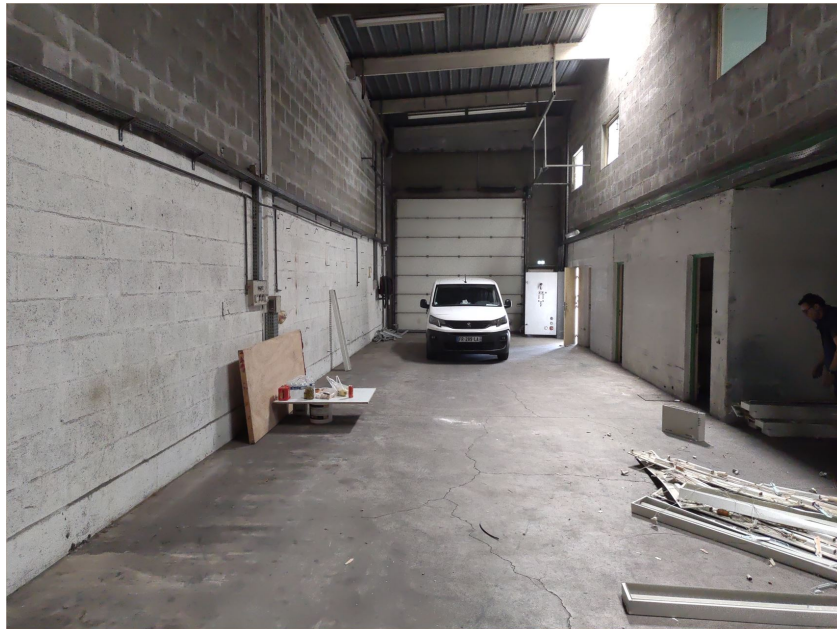

PHOTOS

ACTIVITÉS, BUREAUX A LOUER

2 rue du Midi Pyrénées
94460 VALENTON
582 m² non divisibles

Hugo MALANDA
hugo.malanda@nct-immo.fr
01 49 65 10 10 - 07 61 19 51 72

PHOTOS

ACTIVITÉS, BUREAUX A LOUER

2 rue du Midi Pyrénées
94460 VALENTON
582 m² non divisibles