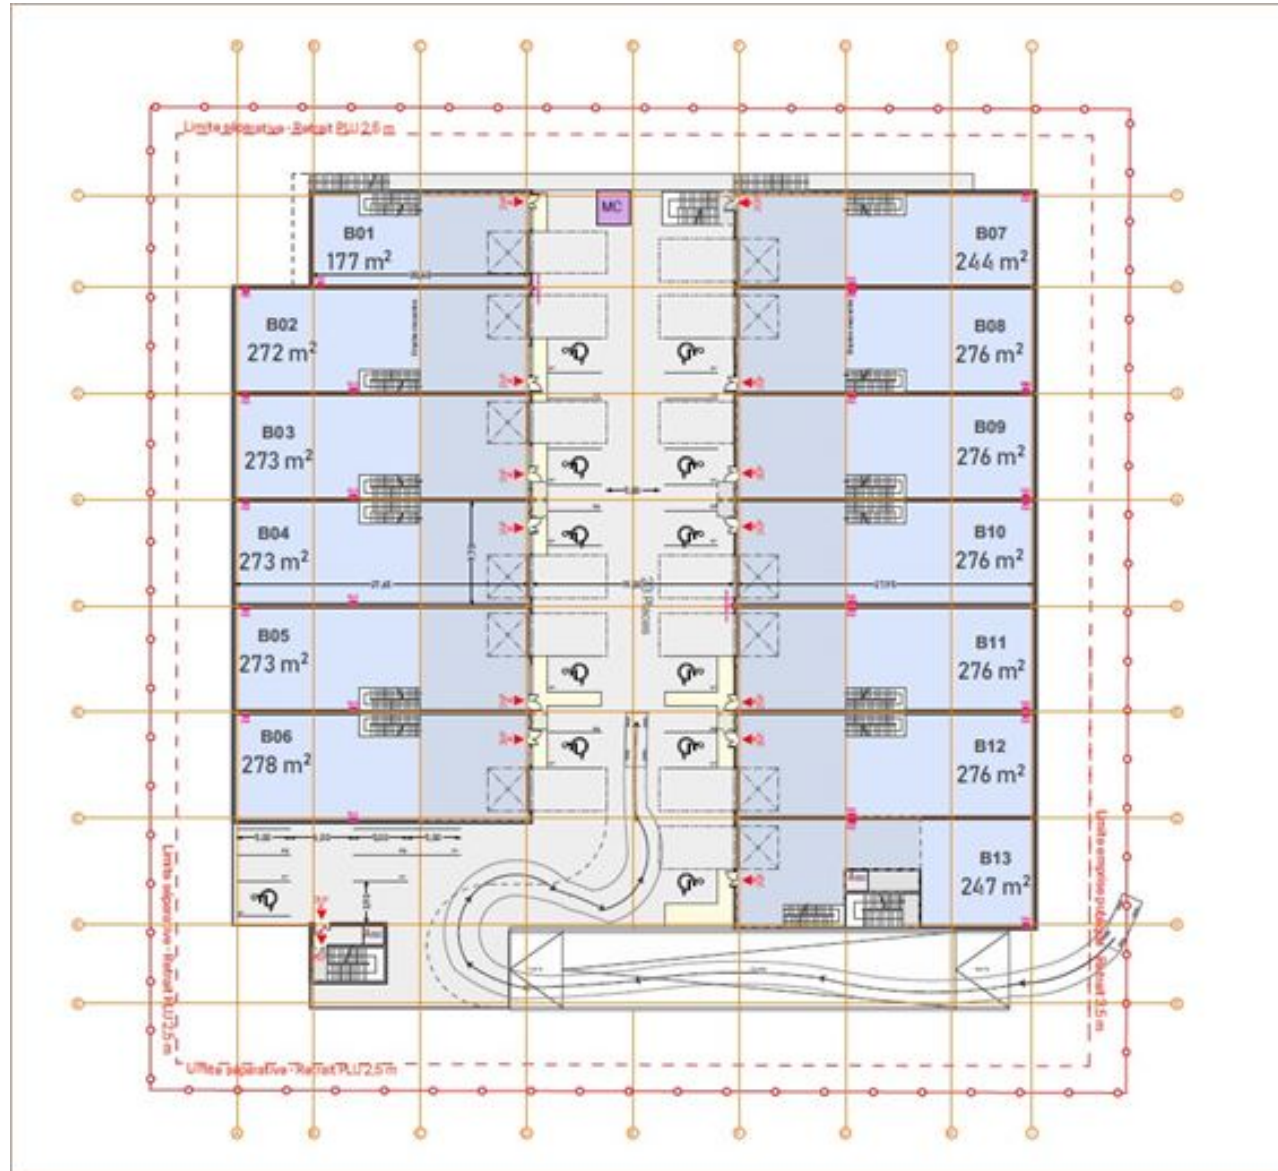

Plan r+1

ACTIVITÉS, BUREAUX A VENDRE

18 -20, rue Condorcet
94430 CHENNEVIERES SUR MARNE
11 737 m² divisibles à partir de 271 m²

Loïc MAXIME
loic.maxime@nct-immo.fr
01 47 907 999 - 07 61 18 79 66

Plan r+2

ACTIVITÉS, BUREAUX A VENDRE