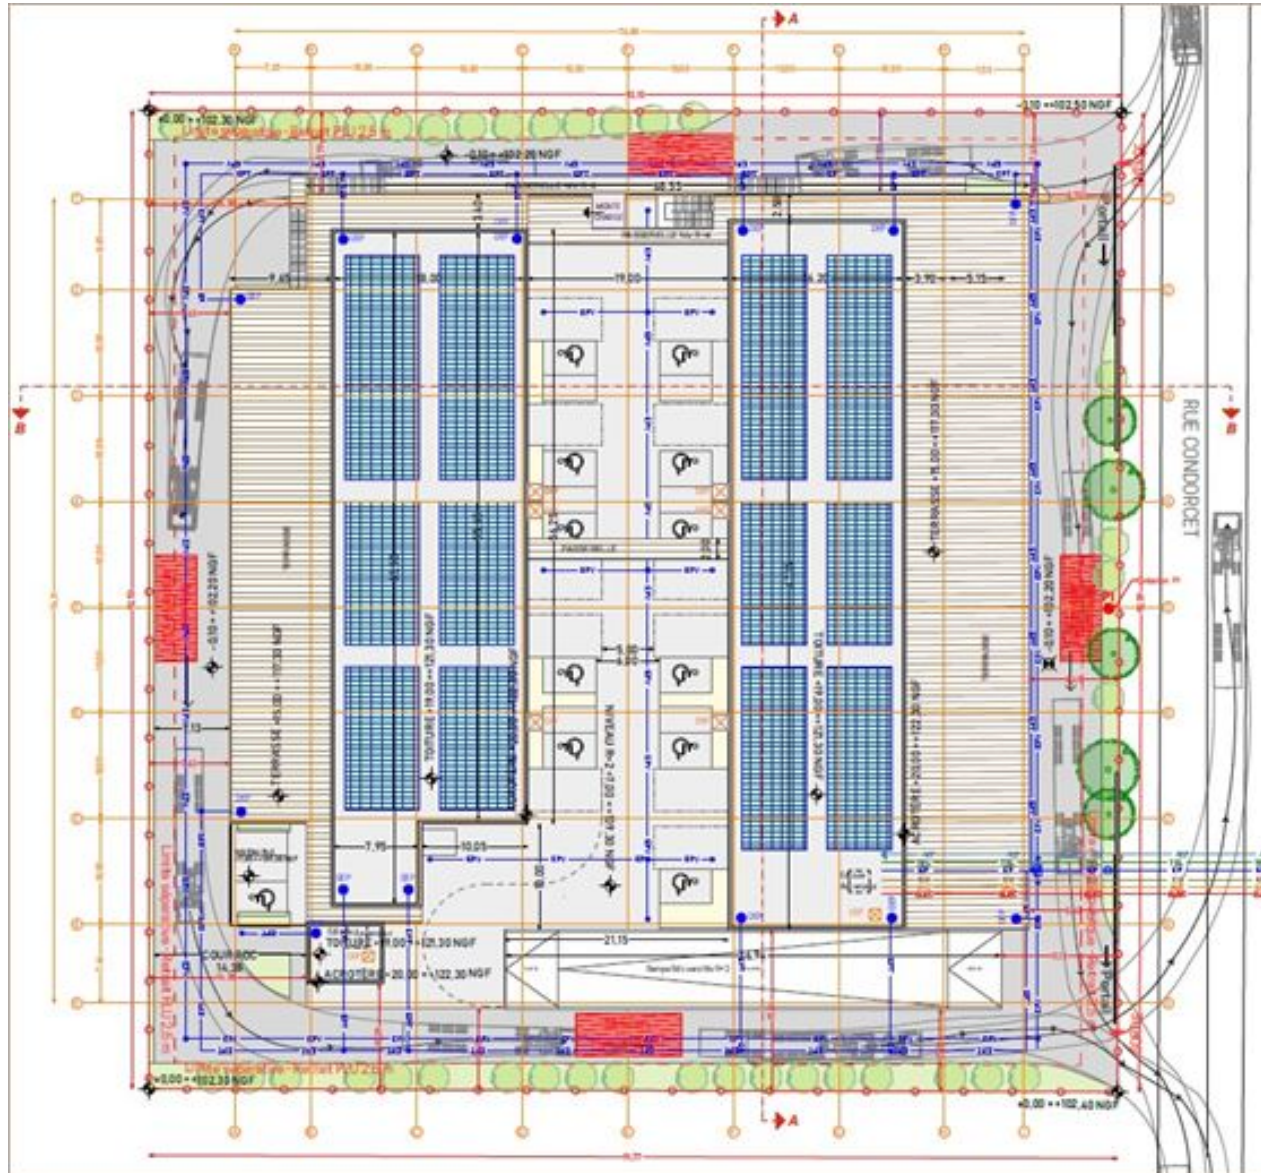

ACTIVITÉS, BUREAUX A VENDRE

18 -20, rue Condorcet
94430 CHENNEVIERES SUR MARNE
11 737 m² divisibles à partir de 271 m²

Loïc MAXIME
loic.maxime@nct-immo.fr
01 47 907 999 - 07 61 18 79 66

Plan de masse