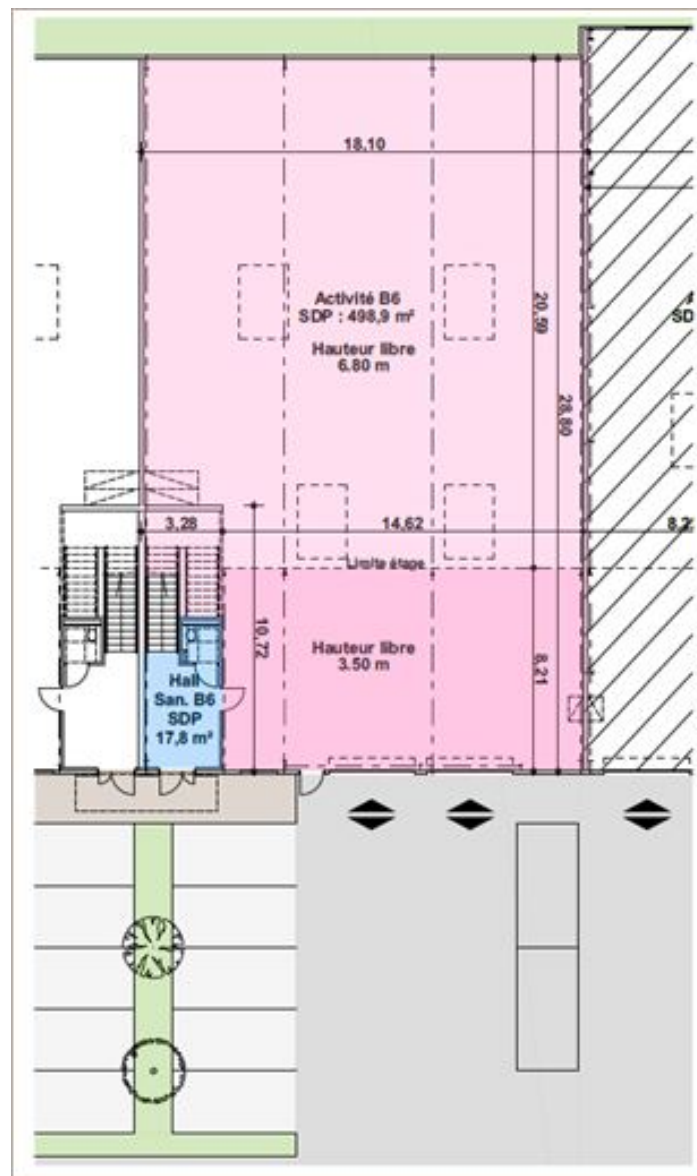

ACTIVITÉS, BUREAUX A VENDRE
Bâtiment B, Cellule B6 - ZAC de la Régalle
22 rue du Poteau
77181 COURTRY
659 m² non divisibles

Loïc MAXIME
loic.maxime@nct-immo.fr
01 47 907 999 - 07 61 18 79 66

Plan bâtiment

ACTIVITÉS, BUREAUX A VENDRE
Bâtiment B, Cellule B6 - ZAC de la Régalle
22 rue du Poteau
77181 COURTRY
659 m² non divisibles

Loïc MAXIME
loic.maxime@nct-immo.fr
01 47 907 999 - 07 61 18 79 66

Plan rdc

ACTIVITÉS, BUREAUX A VENDRE
Bâtiment B, Cellule B6 - ZAC de la Régalle
22 rue du Poteau
77181 COURTRY
659 m² non divisibles

PHOTOS

Façade

Façade

ACTIVITÉS, BUREAUX A VENDRE
Bâtiment B, Cellule B6 - ZAC de la Régalle
22 rue du Poteau
77181 COURTRY
659 m² non divisibles

Loïc MAXIME
loic.maxime@nct-immo.fr
01 47 907 999 - 07 61 18 79 66