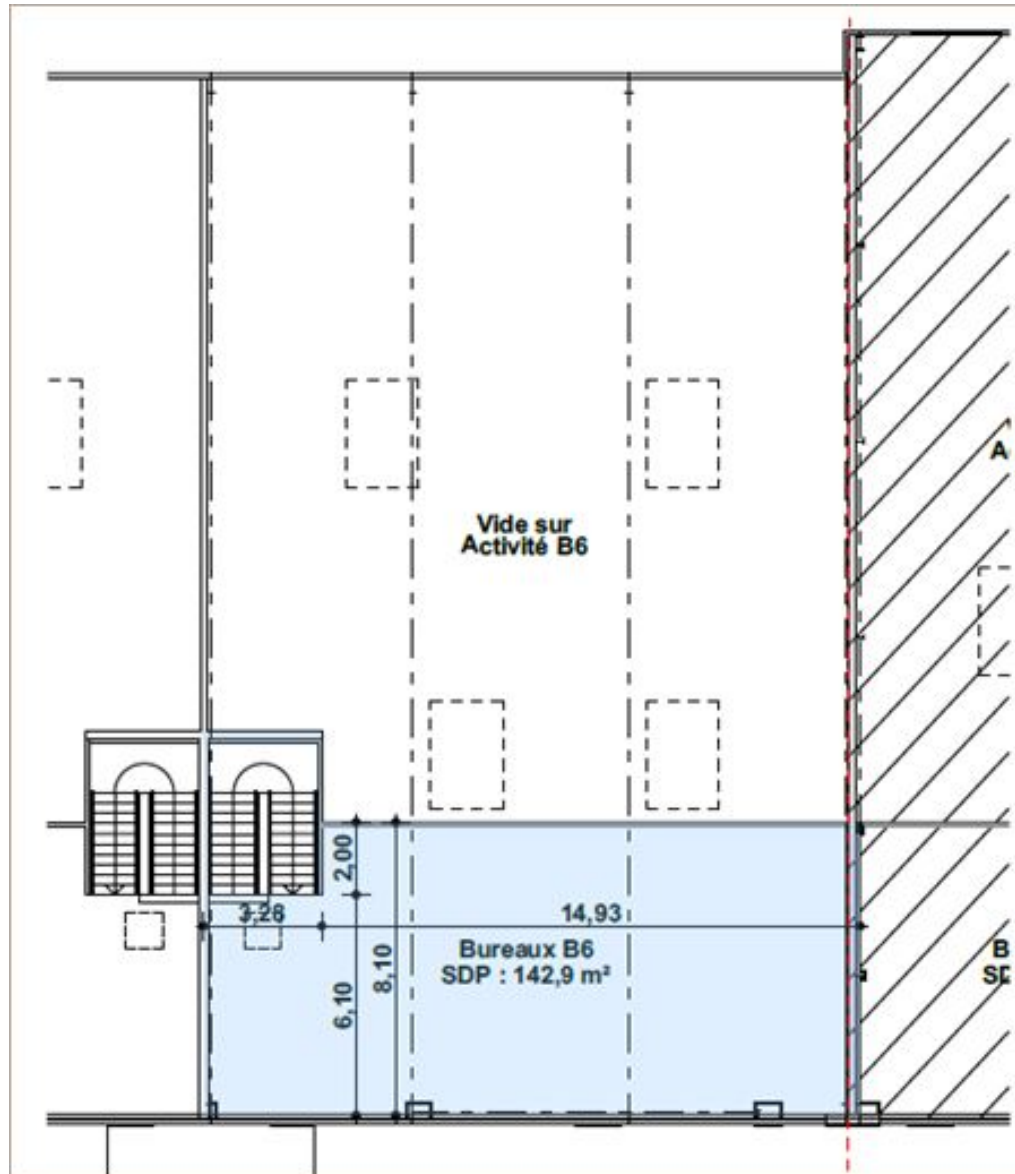

ACTIVITÉS, BUREAUX A VENDRE
Bâtiment B, Cellule B6 - ZAC de la Régalle
22 rue du Poteau
77181 COURTRY
659 m² non divisibles

Loïc MAXIME
loic.maxime@nct-immo.fr
01 47 907 999 - 07 61 18 79 66

Plan r+1