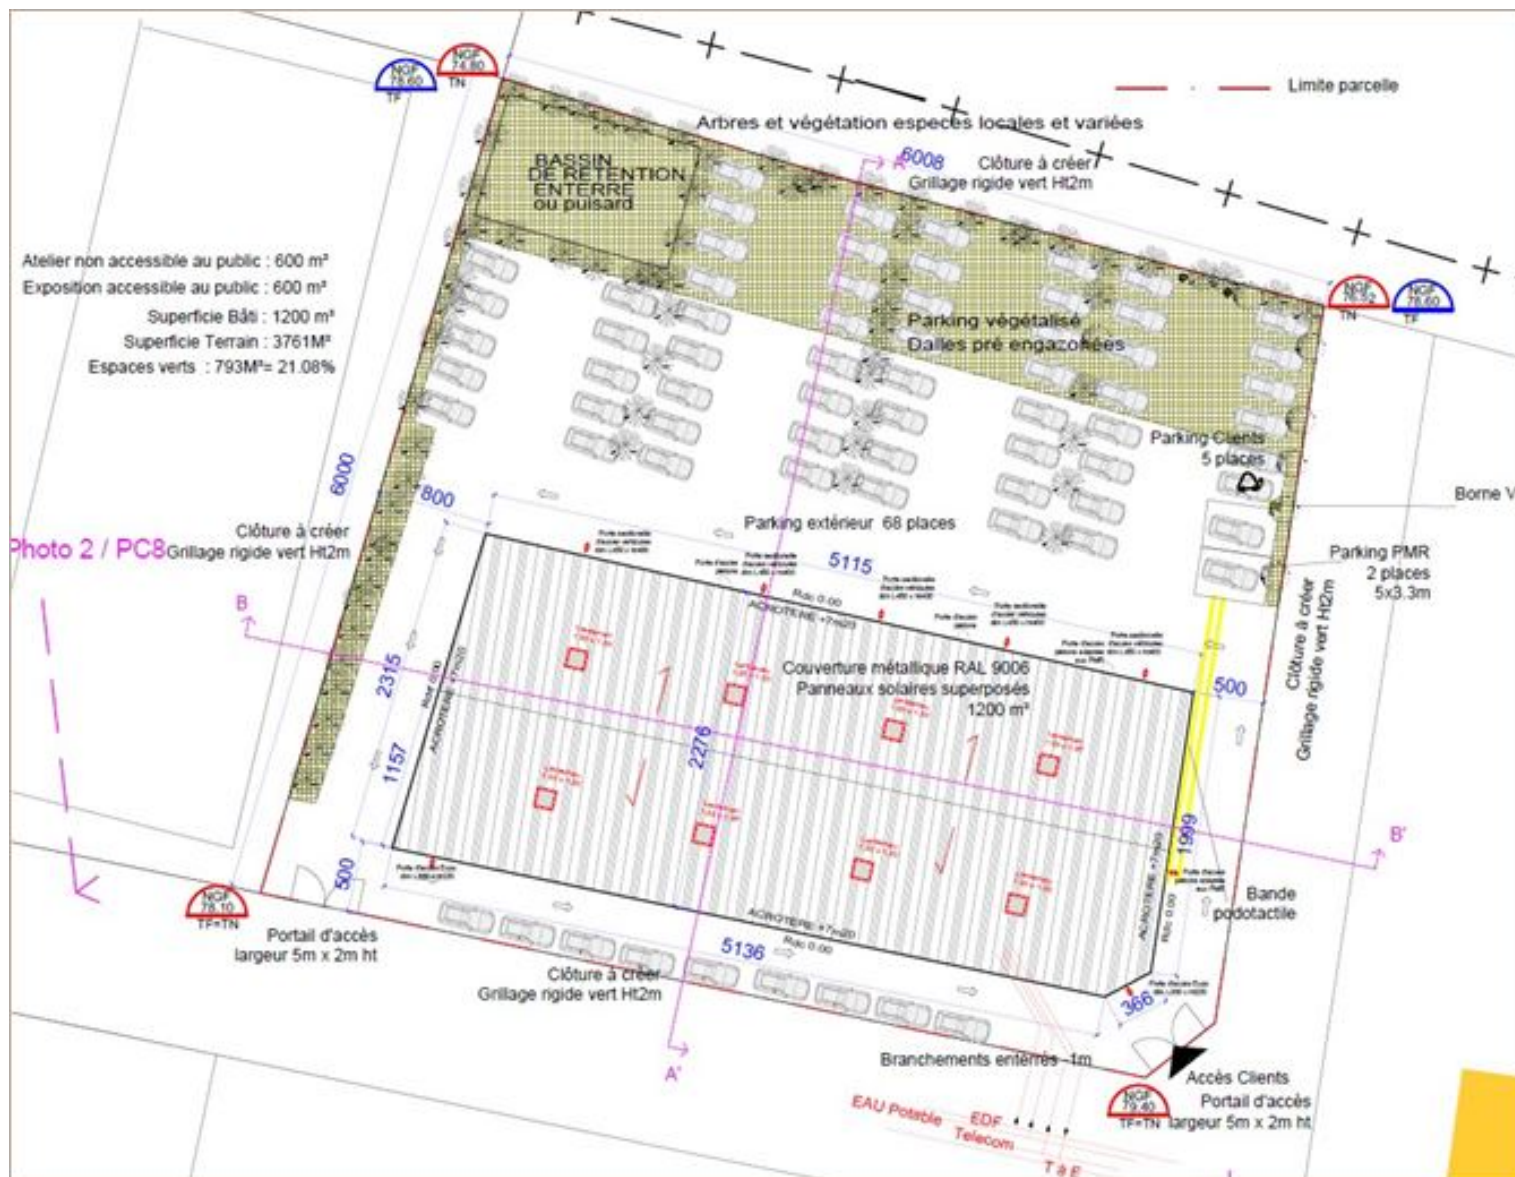

13 rue Marcel Laloyeau
91150 ETAMPES
1 240 m² non divisibles

Plan de masse

ACTIVITÉS, ENTREPÔTS, BUREAUX, TERRAINS A VENDRE / A LOUER

13 rue Marcel Laloyeau
91150 ETAMPES
1 240 m² non divisibles

Ronel SAINT-PIERRE
ronel.saint-pierre@nct-immo.fr
01 47 907 999 - 06 24 02 88 02

PHOTOS

Perspective 1

Perspective 2

13 rue Marcel Laloyeau
91150 ETAMPES
1 240 m² non divisibles

PHOTOS

Perspective 3