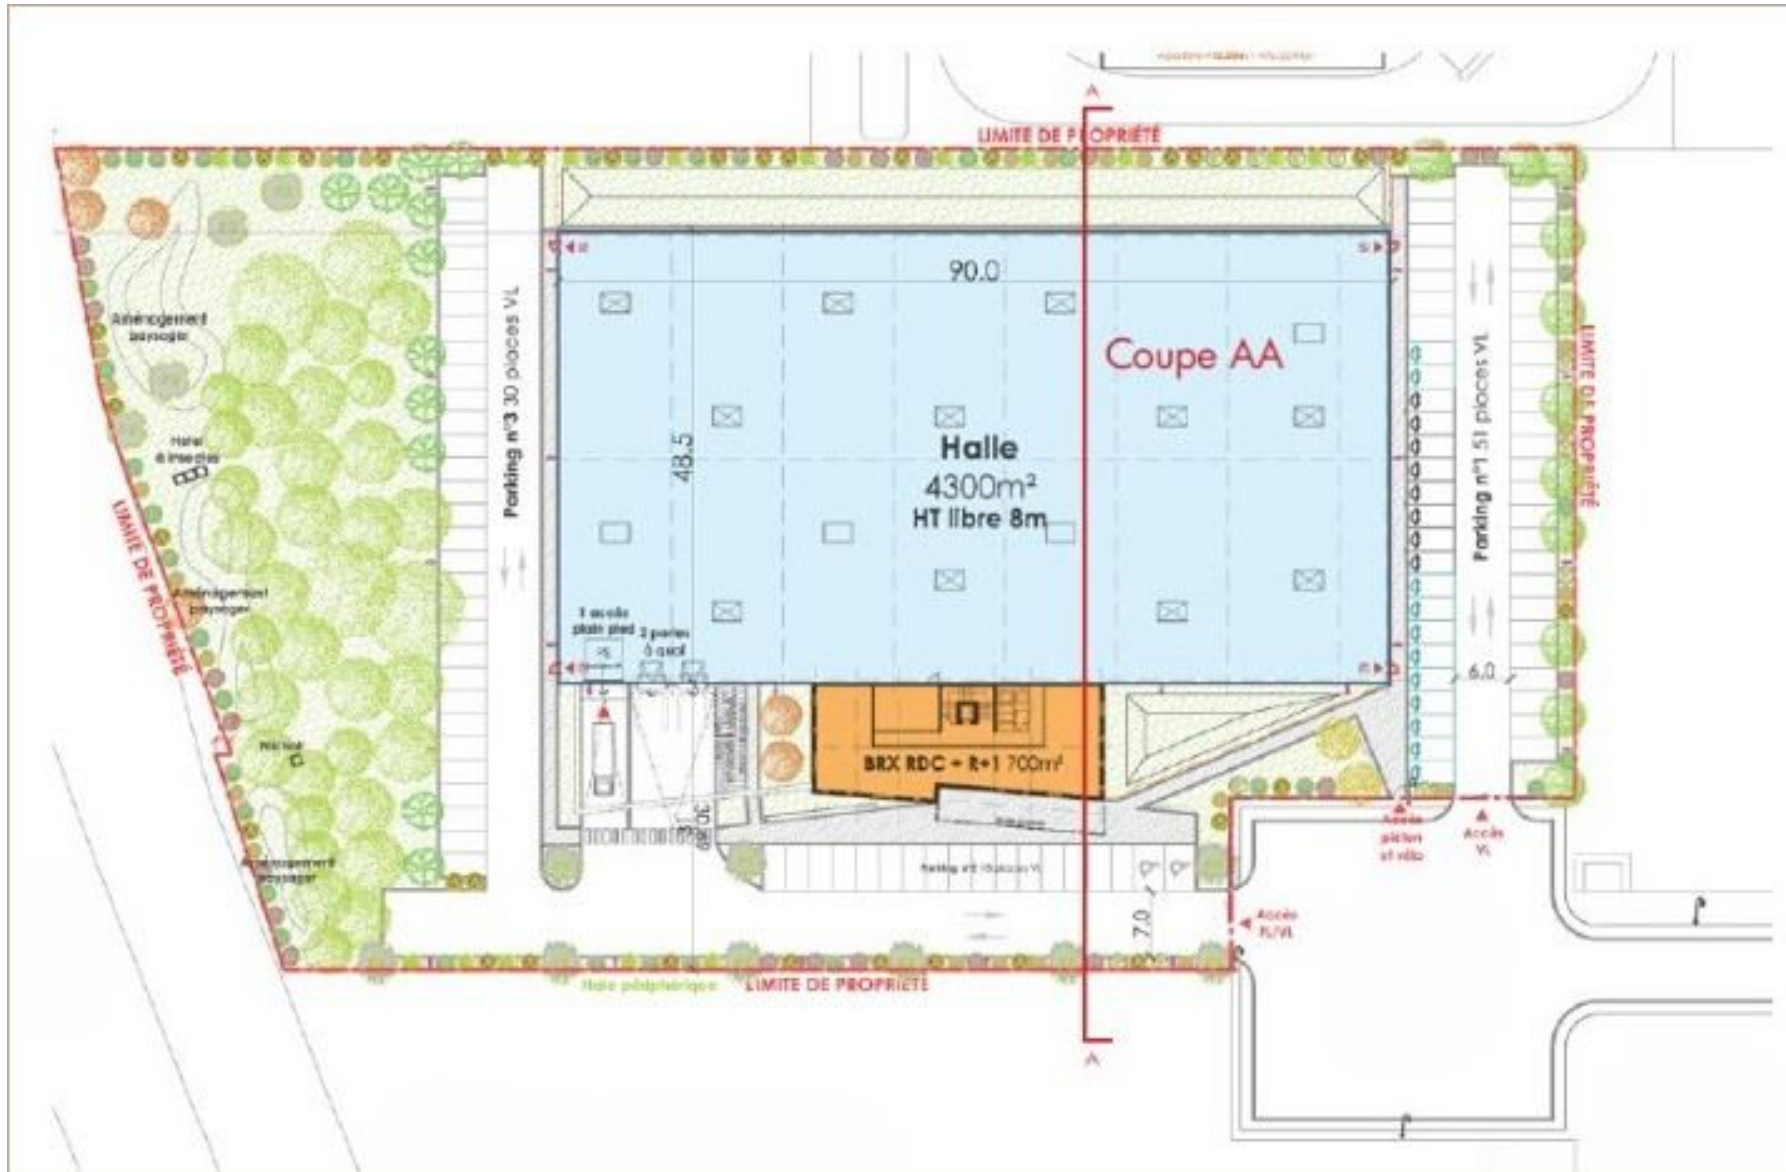

1 impasse Marc Condat
77127 LIEUSAIN
5 000 m² divisibles à partir de 2 500 m²

Plan de masse

ACTIVITÉS, ENTREPÔTS, BUREAUX, TERRAINS A VENDRE / A LOUER

Ronel SAINT-PIERRE
ronel.saint-pierre@nct-immo.fr
01 47 907 999 - 06 24 02 88 02

1 impasse Marc Condat
77127 LIEUSAIN
5 000 m² divisibles à partir de 2 500 m²

PHOTOS

Perspective 1

Perspective 2

ACTIVITÉS, ENTREPÔTS, BUREAUX, TERRAINS A VENDRE / A LOUER

Ronel SAINT-PIERRE
ronel.saint-pierre@nct-immo.fr
01 47 907 999 - 06 24 02 88 02