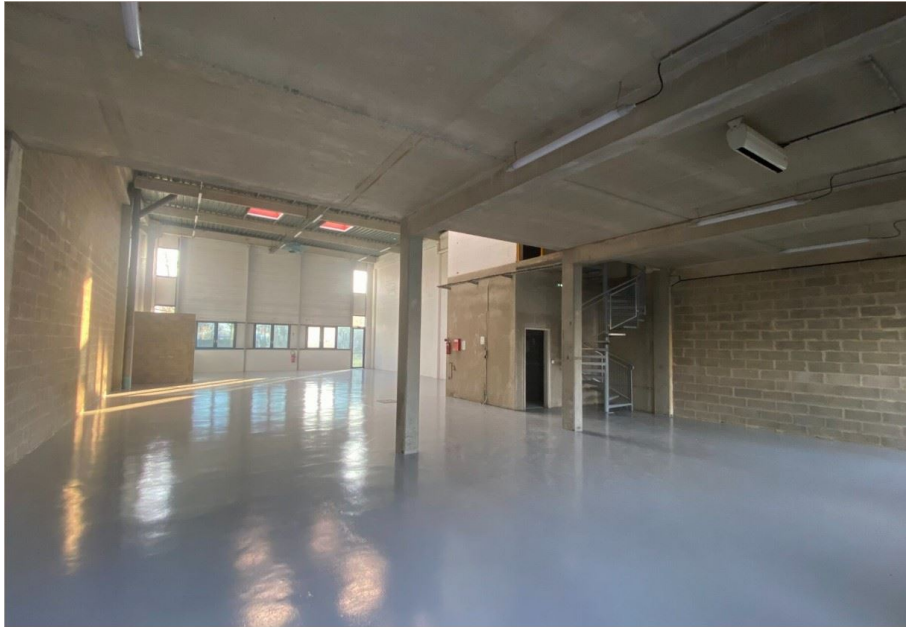

PHOTOS

Façade

Façade

ACTIVITÉS, BUREAUX A LOUER

22 -26, avenue des Pépinières
94260 FRESNES
520 m² non divisibles

Margaux DELAHERCHE
margaux.delaherche@nct-immo.fr
01 47 907 999 - 06 63 56 32 91

PHOTOS

Activités