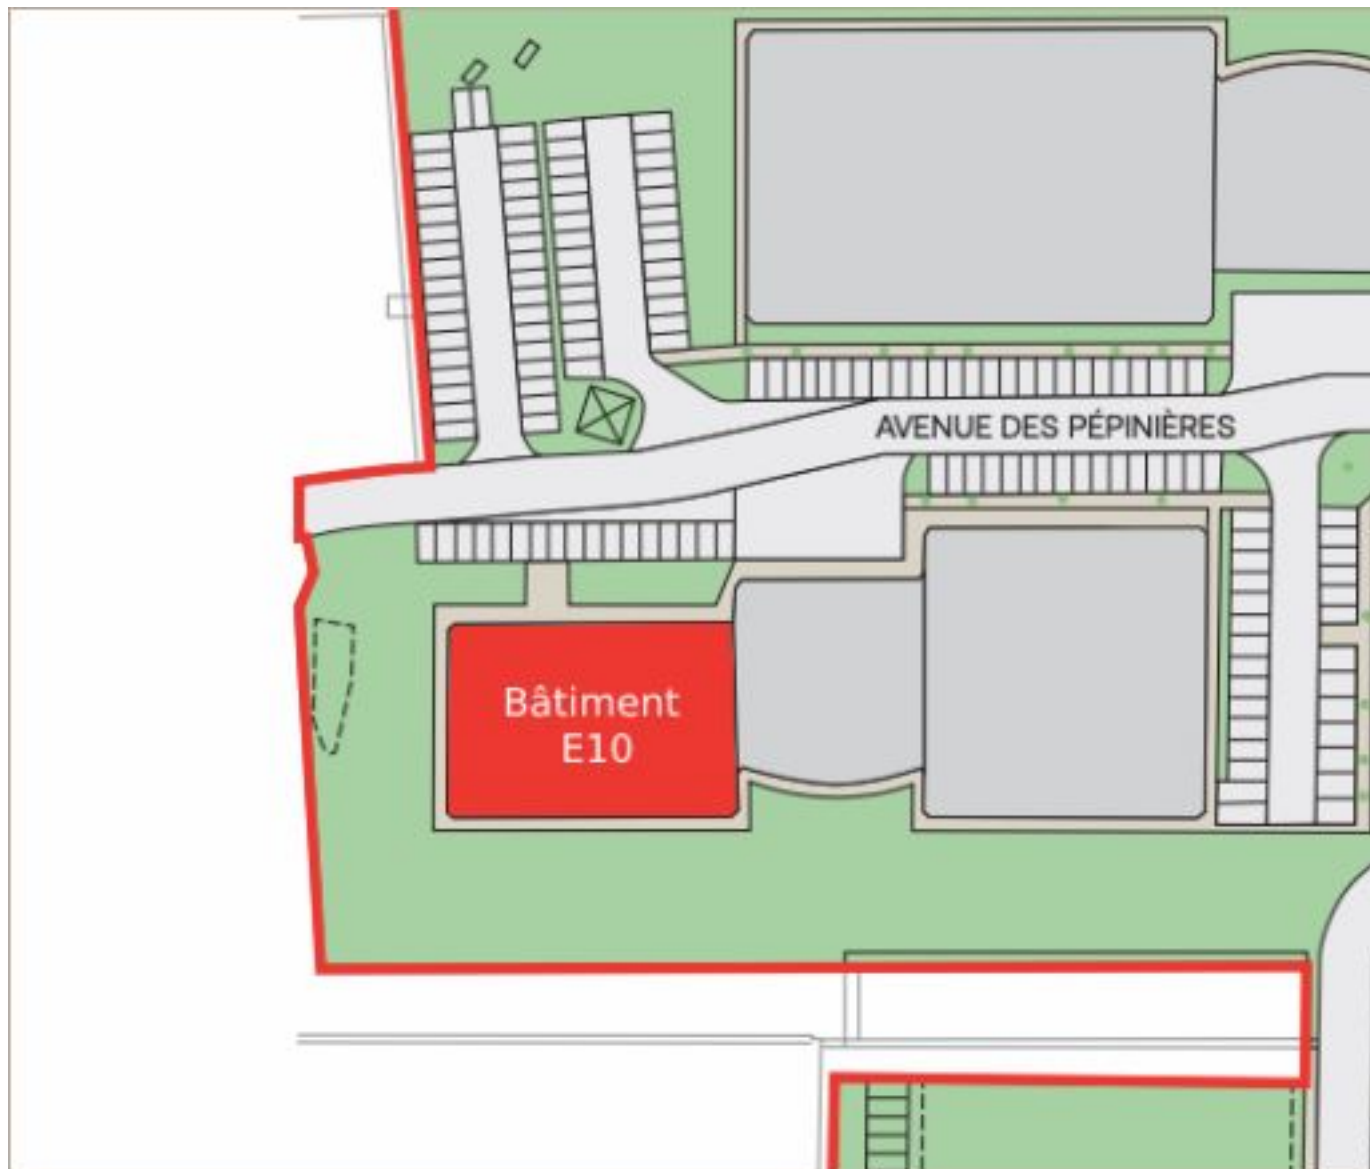

ACTIVITÉS, BUREAUX A LOUER

22 -26, avenue des Pépinières
94260 FRESNES
520 m² non divisibles

Margaux DELAHERCHE
margaux.delaherche@nct-immo.fr
01 47 907 999 - 06 63 56 32 91

Plan bâtiment