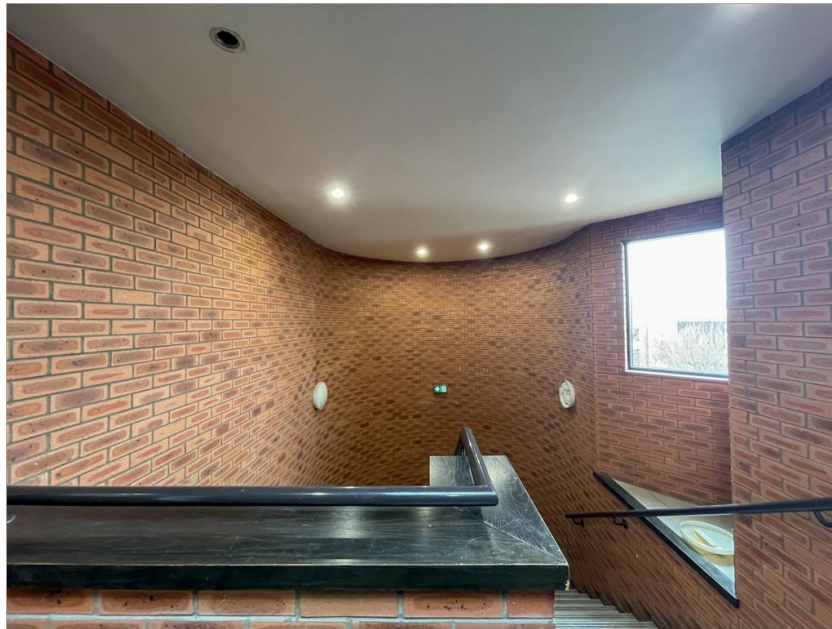

PHOTOS

Bureaux

Bureaux

ACTIVITÉS, BUREAUX A LOUER

25 rue du Saule Trapu
91300 MASSY
2 901 m² divisibles à partir de 78 m²

Margaux DELAHERCHE
margaux.delaherche@nct-immo.fr
01 47 907 999 - 06 63 56 32 91

PHOTOS