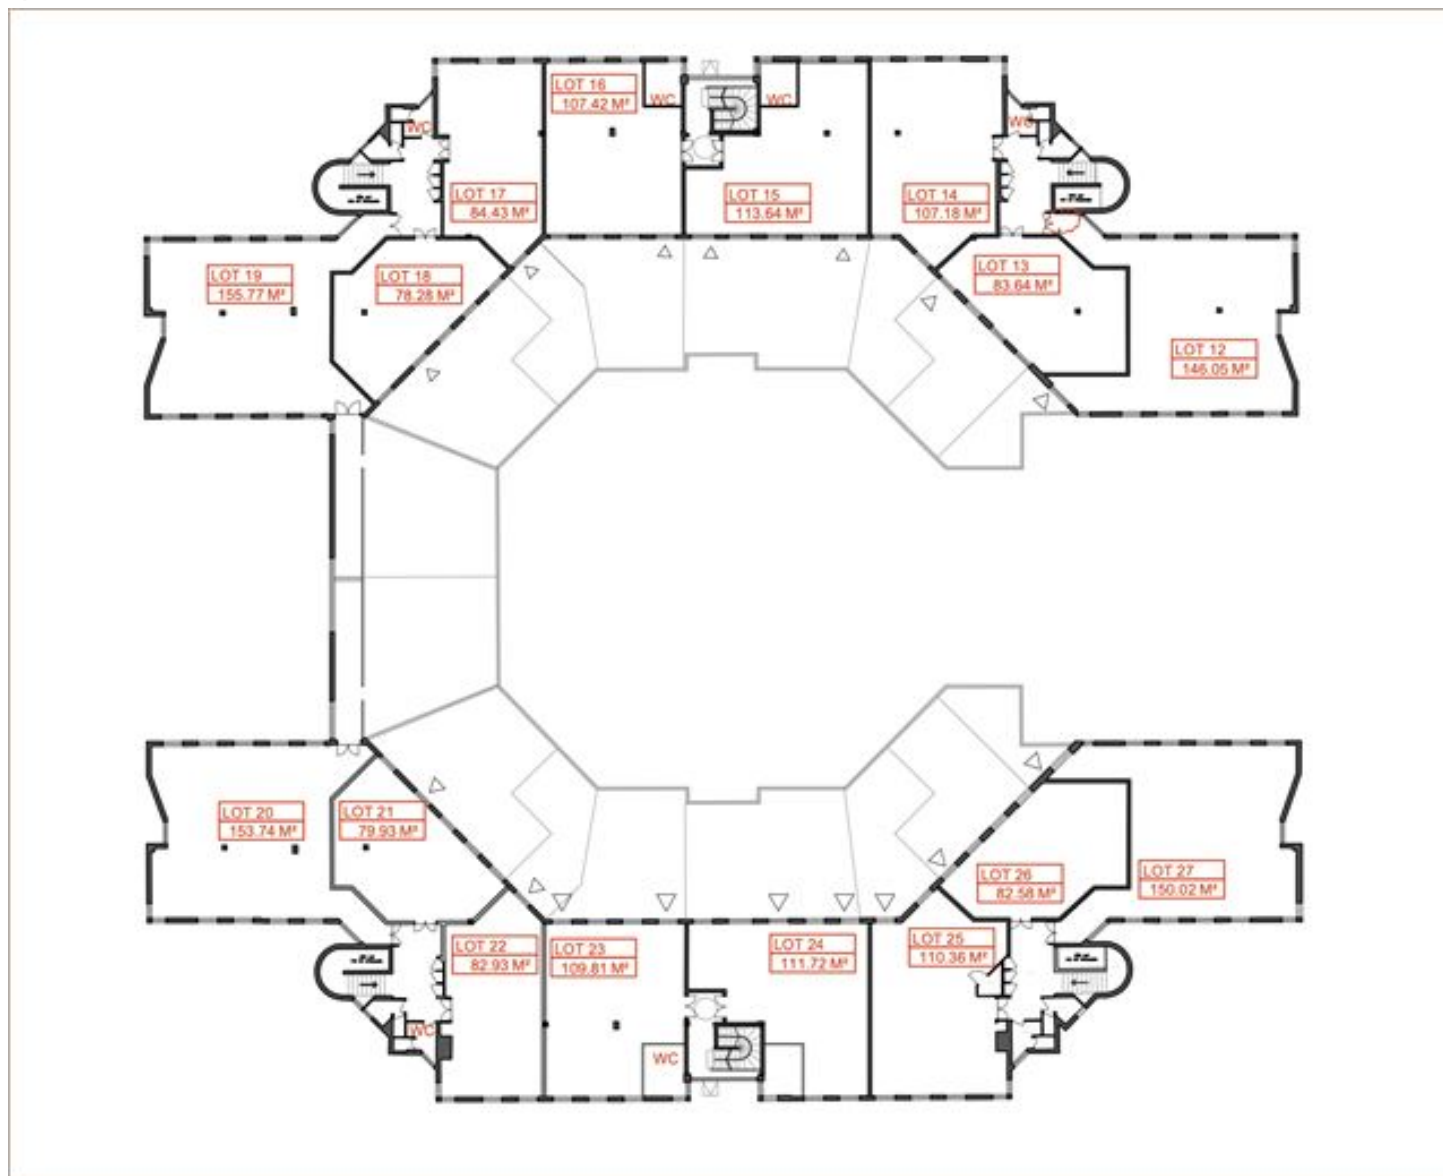

ACTIVITÉS, BUREAUX A LOUER

25 rue du Saule Trapu
91300 MASSY
2 901 m² divisibles à partir de 78 m²

Margaux DELAHERCHE
margaux.delaherche@nct-immo.fr
01 47 907 999 - 06 63 56 32 91

Plan de masse

ACTIVITÉS, BUREAUX A LOUER