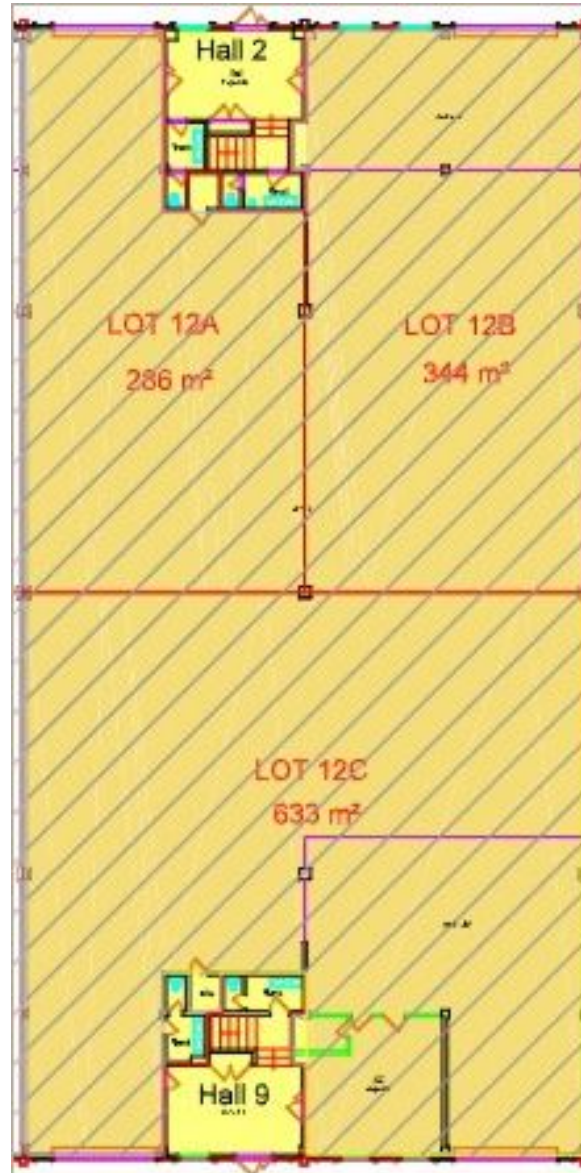

01 47 907 999 - 06 63 56 32 91

Plan parc

ACTIVITÉS, BUREAUX A LOUER

Bâtiment ACACIA

4 avenue de la Baltique / 10-18 et 26 Avenue Du Québec

91140 VILLEBON SUR YVETTE

1 584 m² divisibles à partir de 286 m²

Margaux DELAHERCHE

margaux.delaherche@nct-immo.fr

01 47 907 999 - 06 63 56 32 91

Plan lots

ACTIVITÉS, BUREAUX A LOUER

Bâtiment ACACIA

4 avenue de la Baltique / 10-18 et 26 Avenue Du Québec

91140 VILLEBON SUR YVETTE

1 584 m² divisibles à partir de 286 m²