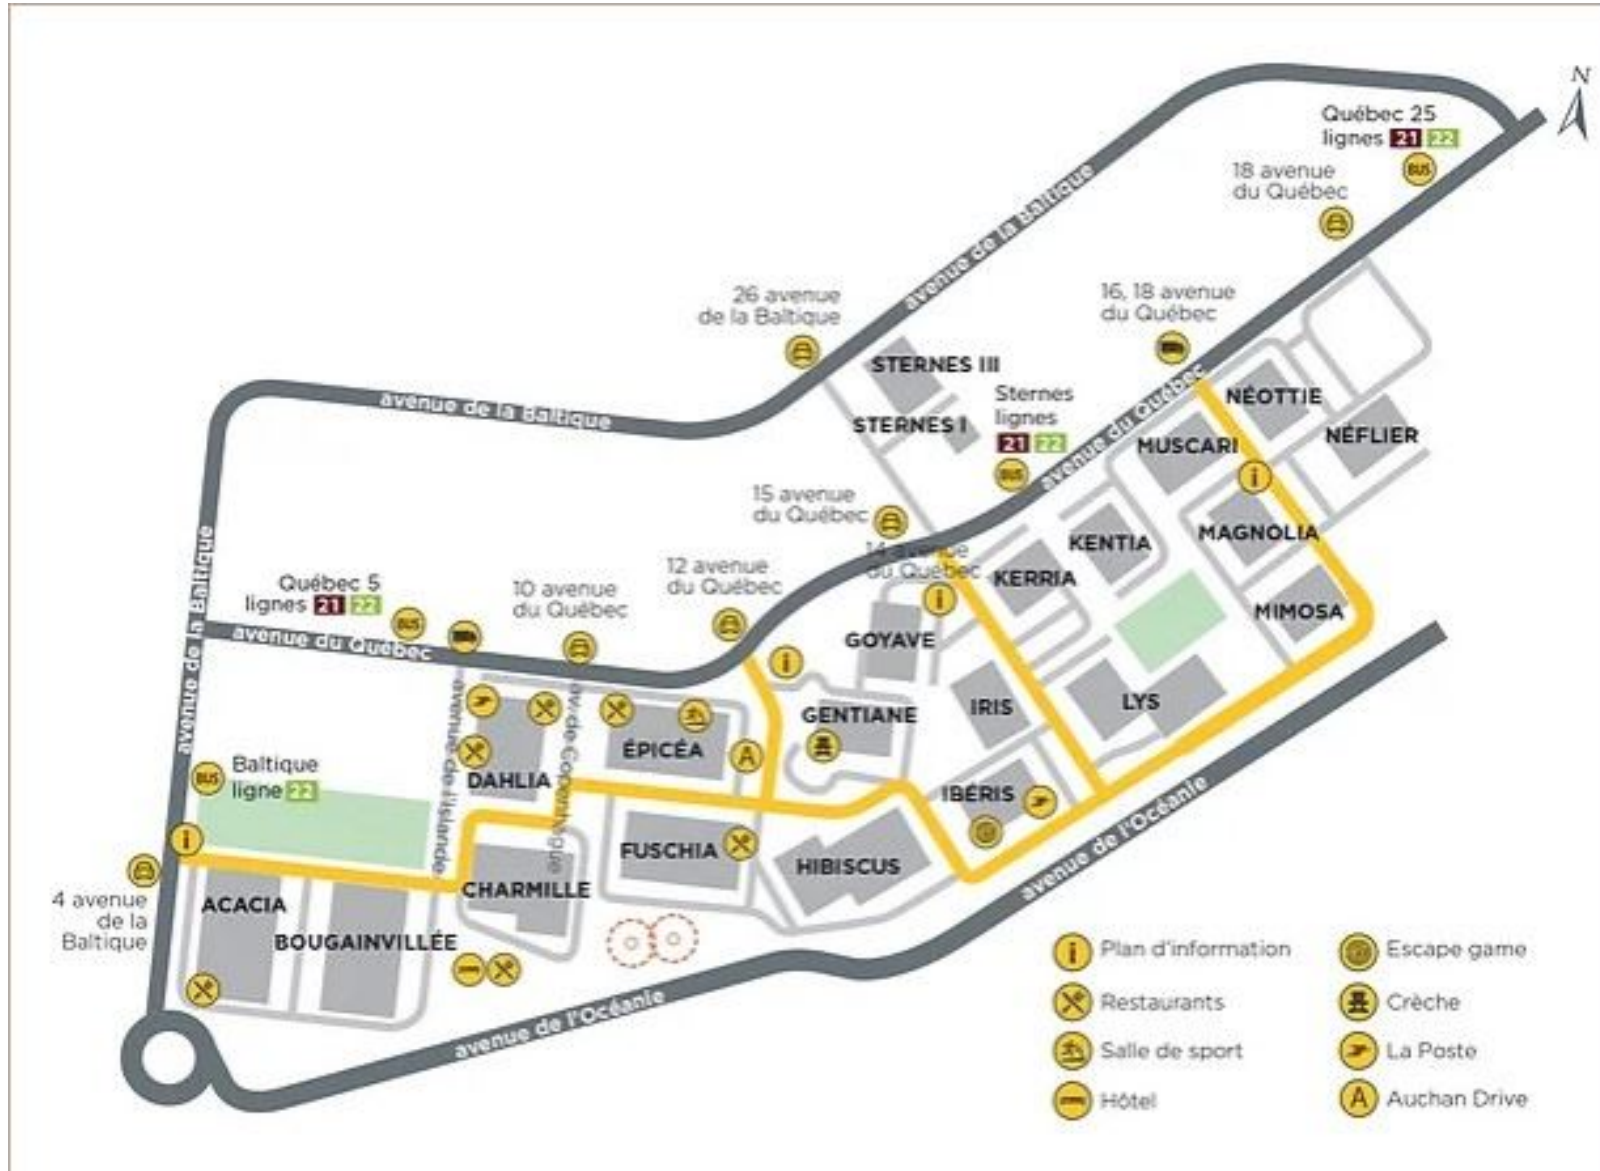

ACTIVITÉS, BUREAUX A LOUER

Bâtiment ACACIA

4 avenue de la Baltique / 10-18 et 26 Avenue Du Québec

91140 VILLEBON SUR YVETTE

1 584 m² divisibles à partir de 286 m²

Margaux DELAHERCHE

margaux.delaherche@nct-immo.fr

01 47 907 999 - 06 63 56 32 91

Plan parc

ACTIVITÉS, BUREAUX A LOUER

Bâtiment ACACIA

4 avenue de la Baltique / 10-18 et 26 Avenue Du Québec

91140 VILLEBON SUR YVETTE

1 584 m² divisibles à partir de 286 m²

Margaux DELAHERCHE

margaux.delaherche@nct-immo.fr

01 47 907 999 - 06 63 56 32 91

Plan lots

ACTIVITÉS, BUREAUX A LOUER

Bâtiment ACACIA

4 avenue de la Baltique / 10-18 et 26 Avenue Du Québec

91140 VILLEBON SUR YVETTE

1 584 m² divisibles à partir de 286 m²