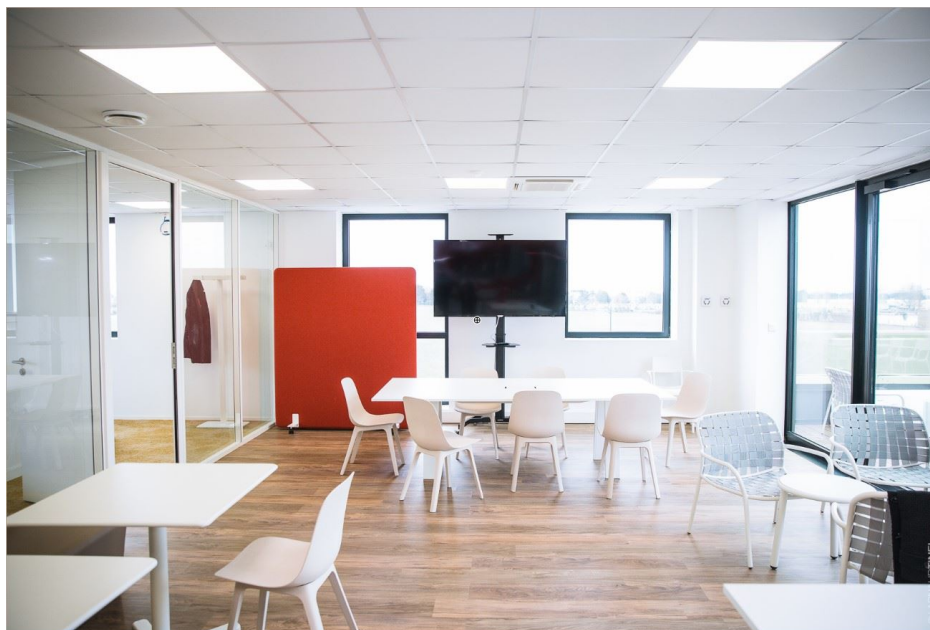

PHOTOS

Façade

Façade

ACTIVITÉS, BUREAUX A LOUER

Parc d'activités de la Fontaine de Jouvence II, Bâtiment 5

91460 MARCOUSSIS

807 m² divisibles à partir de 254 m²

Margaux DELAHERCHE
margaux.delaherche@nct-immo.fr
01 47 907 999 - 06 63 56 32 91

PHOTOS

Activité

Bureaux

ACTIVITÉS, BUREAUX A LOUER

Parc d'activités de la Fontaine de Jouvence II, Bâtiment 5

91460 MARCOUSSIS

807 m² divisibles à partir de 254 m²

Margaux DELAHERCHE
margaux.delaherche@nct-immo.fr
01 47 907 999 - 06 63 56 32 91