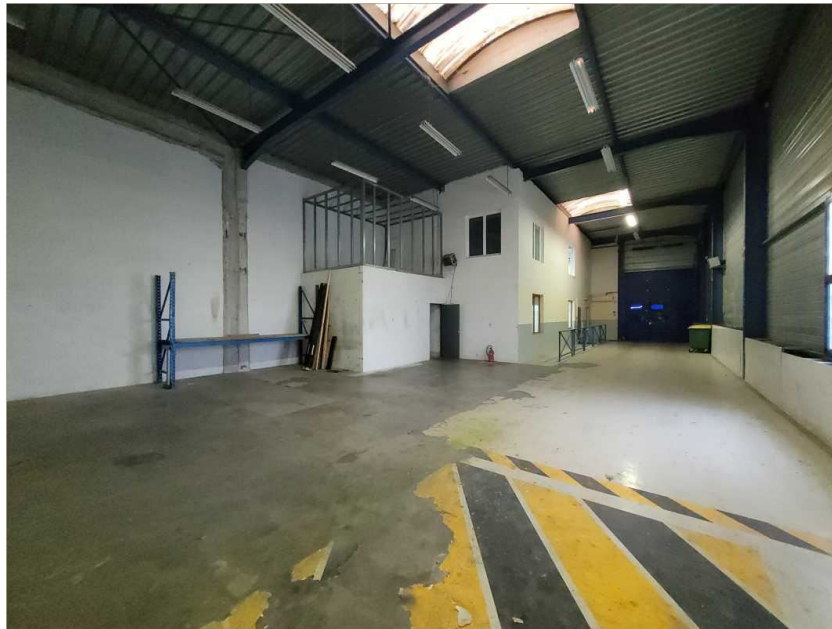

ACTIVITÉS, ENTREPÔTS, BUREAUX A LOUER

22 avenue Gabriel LIPPMAN
91700 SAINTE GENEVIEVE DES BOIS
380 m² non divisibles

Ronel SAINT-PIERRE
ronel.saint-pierre@nct-immo.fr
01 49 65 10 10 - 06 24 02 88 02

PHOTOS