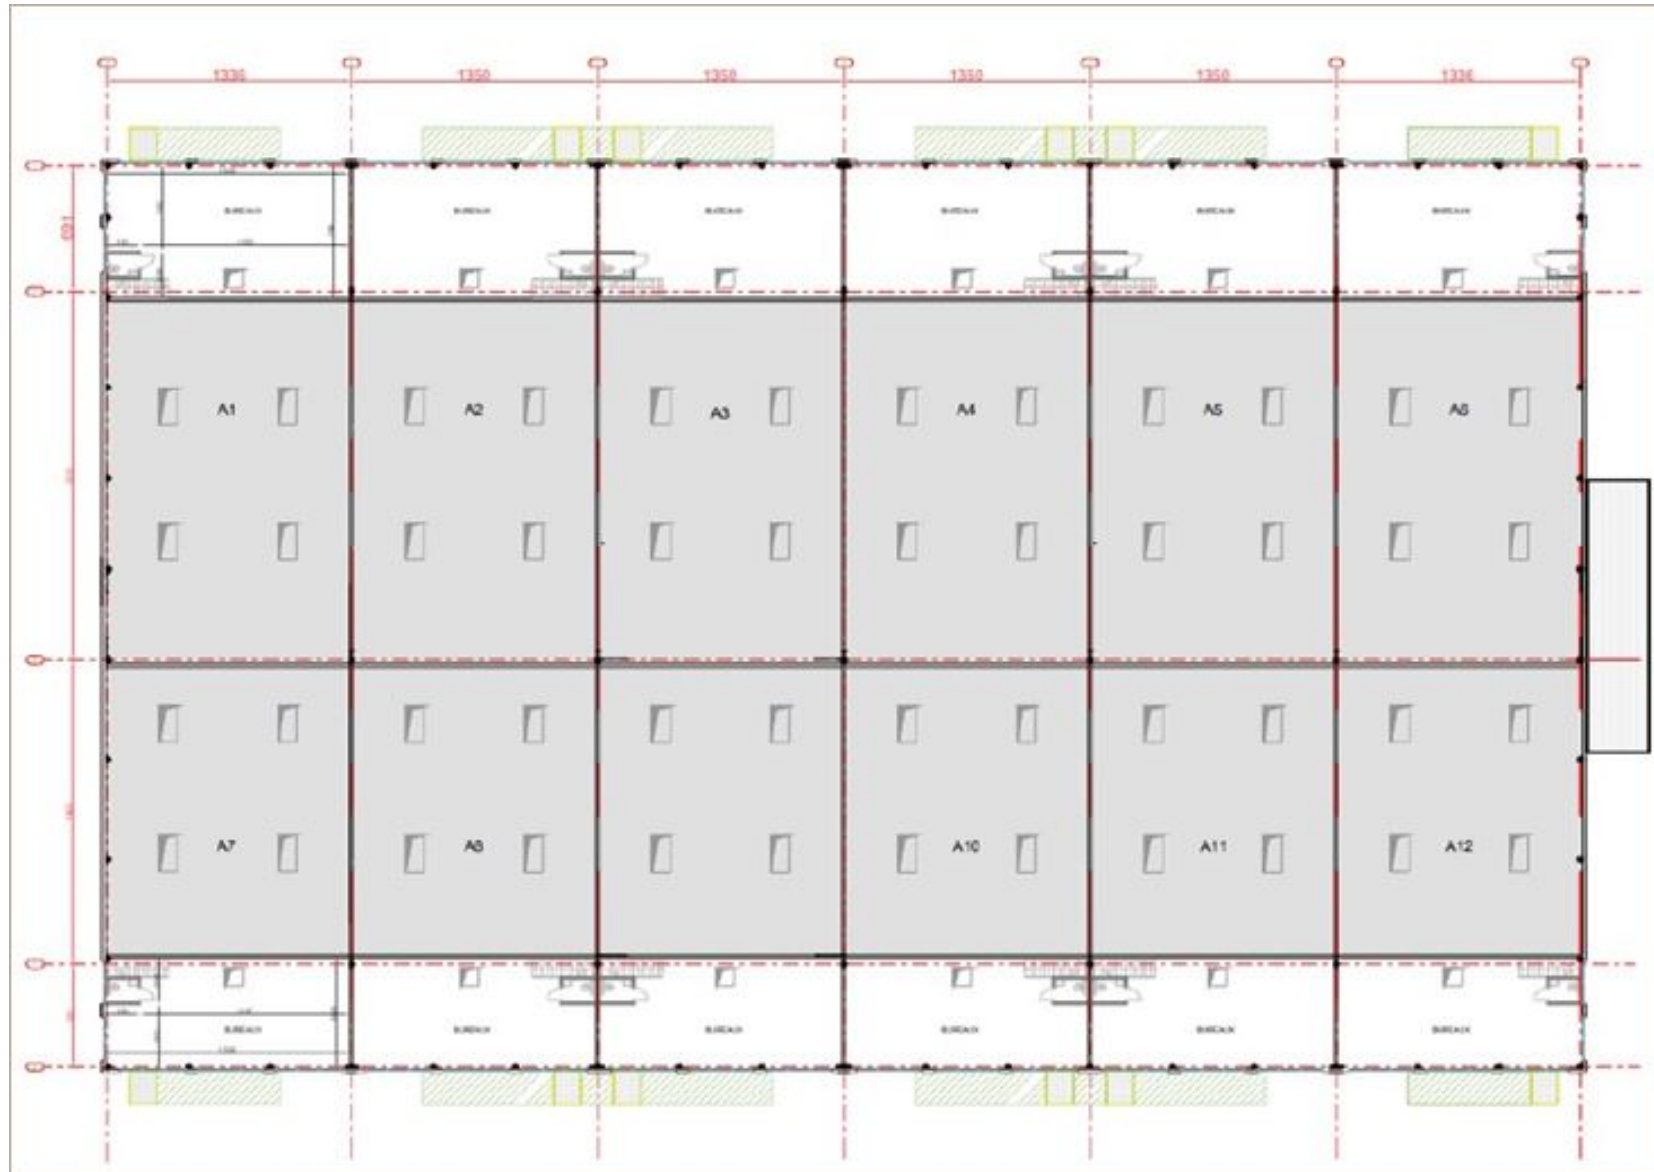

Plan rdc

ACTIVITÉS, ENTREPÔTS, BUREAUX A LOUER

Bâtiment A

24 avenue Paul Maintenant
91100 CORBEIL ESSONNES

4 926 m² divisibles à partir de 374 m²

Margaux DELAHERCHE
margaux.delaherche@nct-immo.fr
01 47 907 999 - 06 63 56 32 91

Plan r+1

ACTIVITÉS, ENTREPÔTS, BUREAUX A LOUER

Bâtiment A

24 avenue Paul Maintenant

91100 CORBEIL ESSONNES

4 926 m² divisibles à partir de 374 m²

Margaux DELAHERCHE

margaux.delaherche@nct-immo.fr