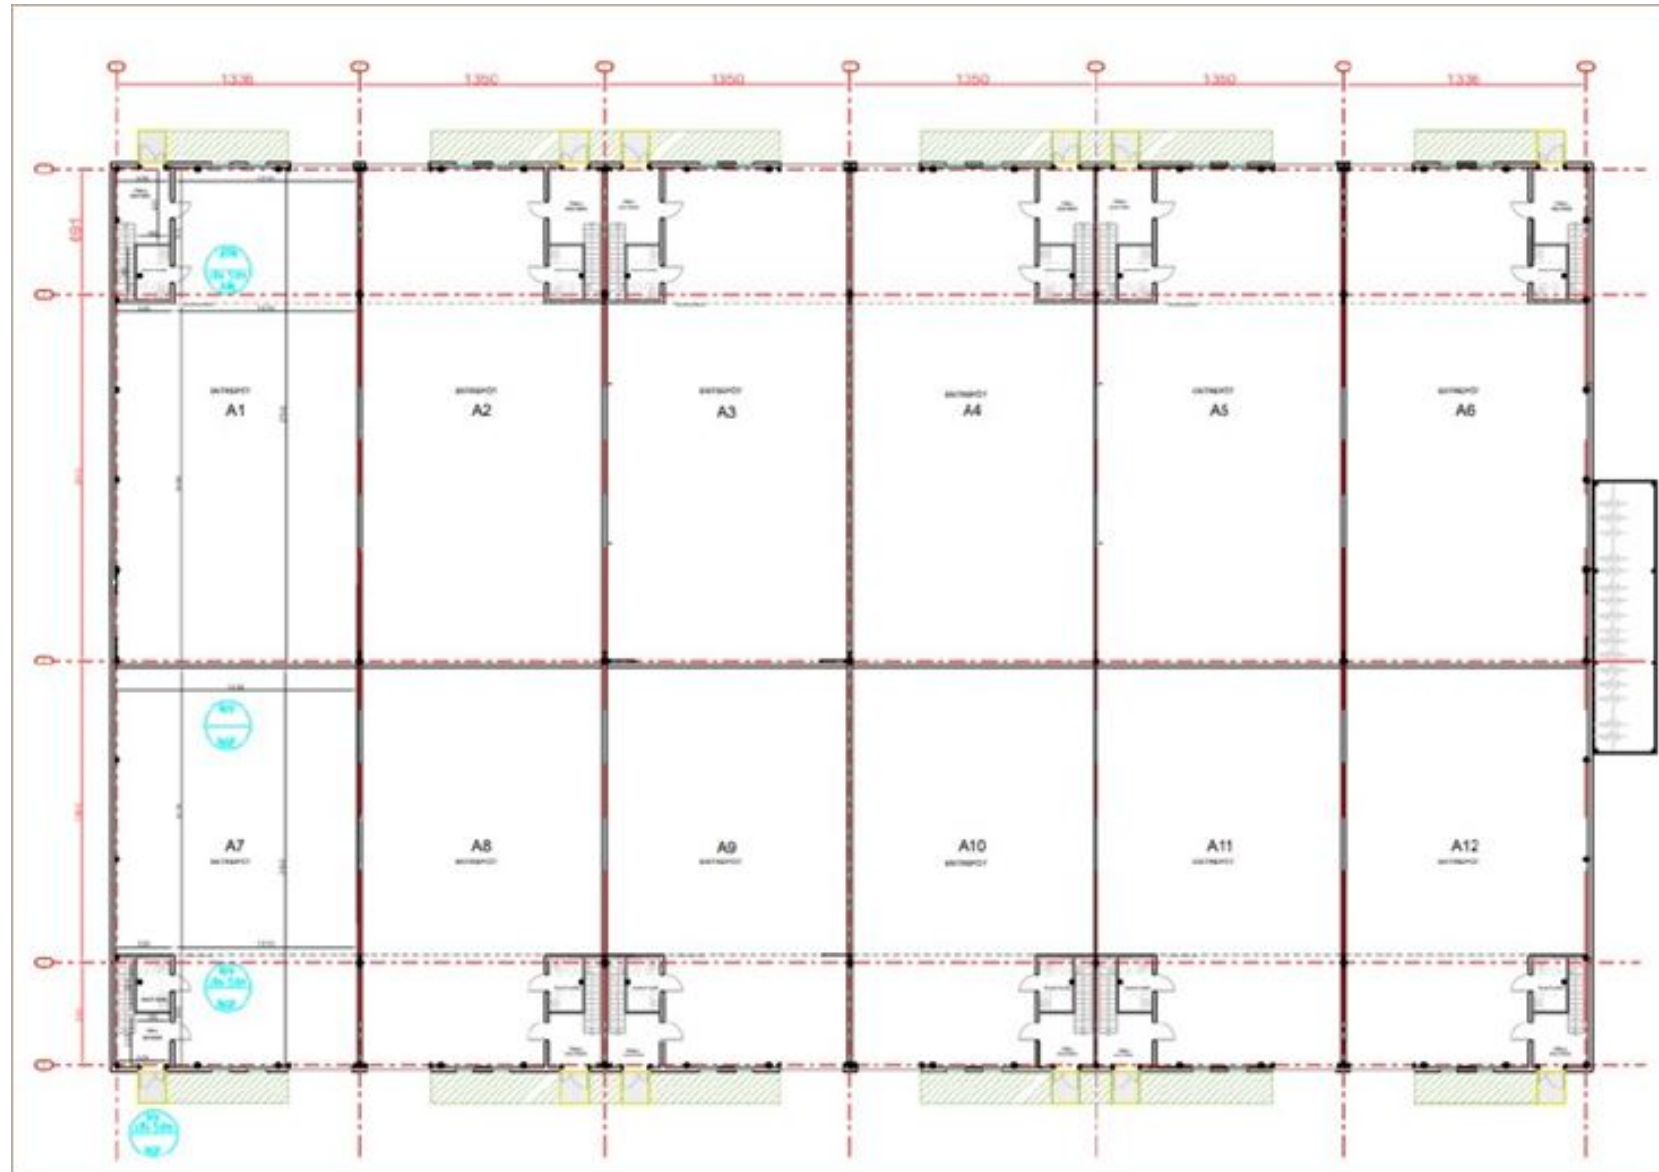

Plan de masse

ACTIVITÉS, ENTREPÔTS, BUREAUX A LOUER

Bâtiment A

24 avenue Paul Maintenant
91100 CORBEIL ESSONNES

4 926 m² divisibles à partir de 374 m²

Margaux DELAHERCHE
margaux.delaherche@nct-immo.fr
01 47 907 999 - 06 63 56 32 91

Plan rdc

ACTIVITÉS, ENTREPÔTS, BUREAUX A LOUER

Bâtiment A

24 avenue Paul Maintenant
91100 CORBEIL ESSONNES

4 926 m² divisibles à partir de 374 m²

Margaux DELAHERCHE
margaux.delaherche@nct-immo.fr
01 47 907 999 - 06 63 56 32 91

Plan r+1

ACTIVITÉS, ENTREPÔTS, BUREAUX A LOUER

Bâtiment A

24 avenue Paul Maintenant

91100 CORBEIL ESSONNES

4 926 m² divisibles à partir de 374 m²

Margaux DELAHERCHE

margaux.delaherche@nct-immo.fr