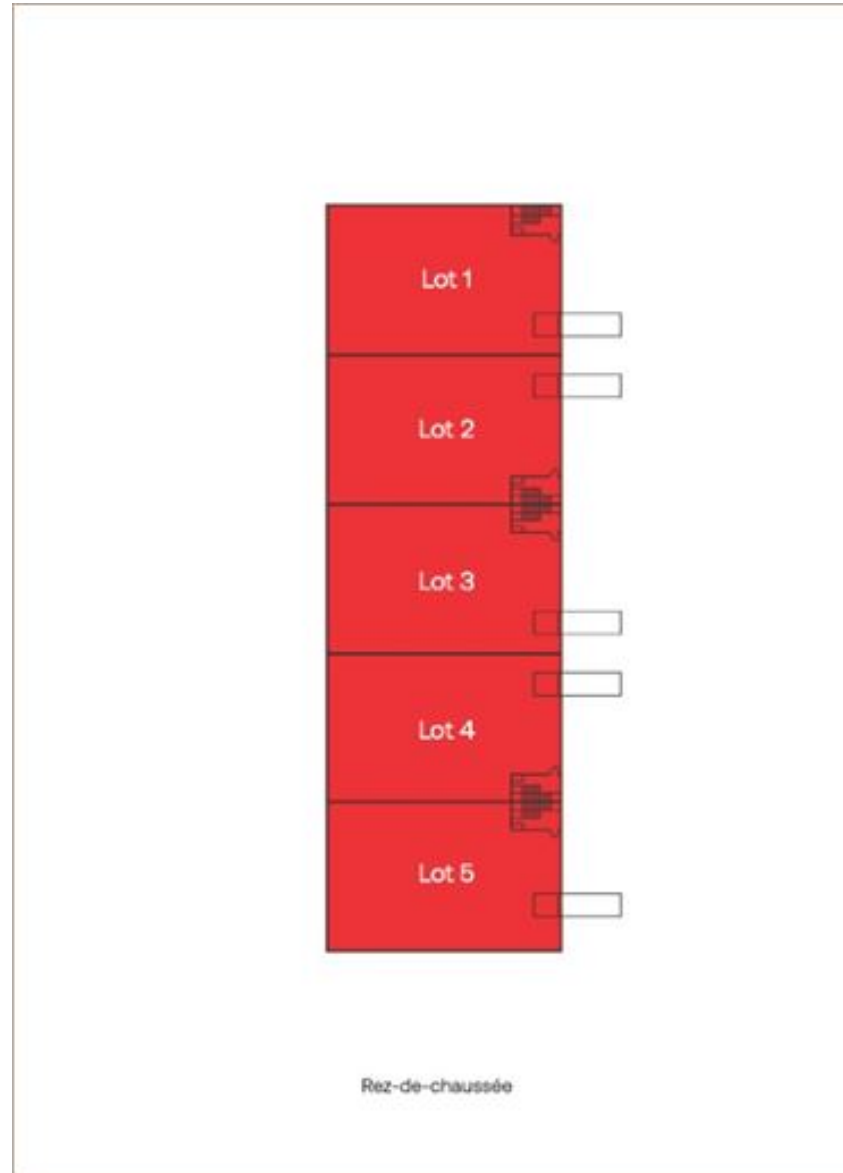

ACTIVITÉS, ENTREPÔTS, BUREAUX A LOUER

23 avenue Ampère
91320 WISSOUS
3 750 m² divisibles à partir de 750 m²

Ronel SAINT-PIERRE
ronel.saint-pierre@nct-immo.fr
01 47 907 999 - 06 24 02 88 02

Plan de masse

ACTIVITÉS, ENTREPÔTS, BUREAUX A LOUER

23 avenue Ampère
91320 WISSOUS
3 750 m² divisibles à partir de 750 m²

Ronel SAINT-PIERRE
ronel.saint-pierre@nct-immo.fr
01 47 907 999 - 06 24 02 88 02

Plan rdc

ACTIVITÉS, ENTREPÔTS, BUREAUX A LOUER

23 avenue Ampère
91320 WISSOUS
3 750 m² divisibles à partir de 750 m²