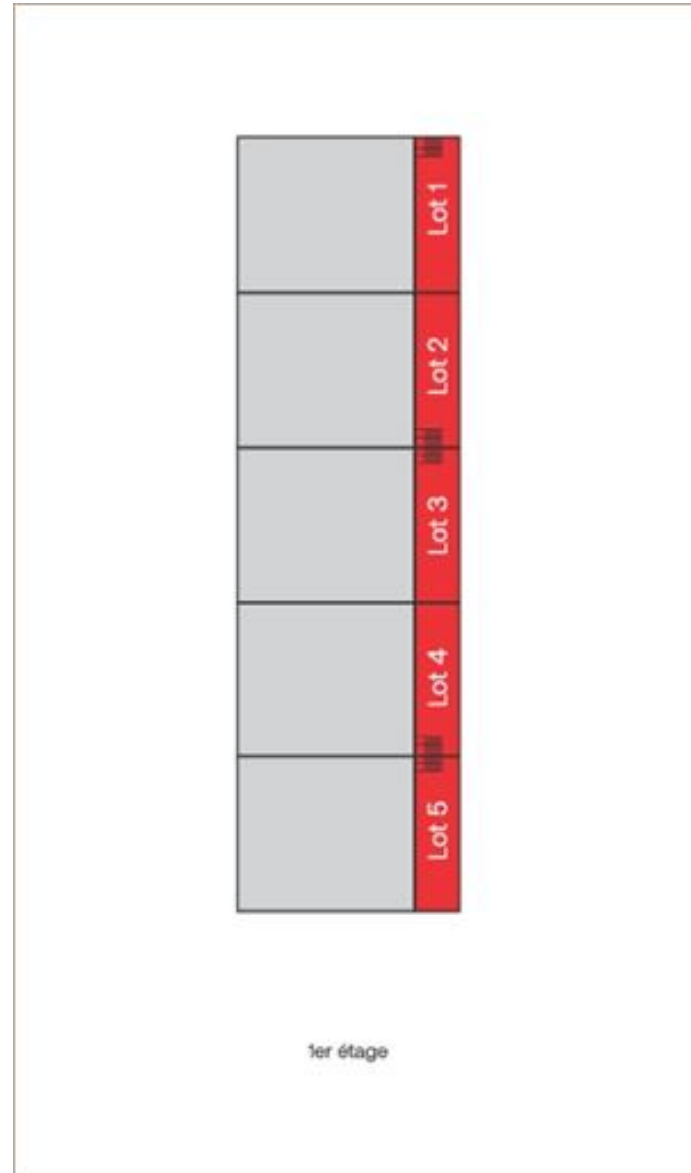

23 avenue Ampère
91320 WISSOUS
3 750 m² divisibles à partir de 750 m²

Ronel SAINT-PIERRE
ronel.saint-pierre@nct-immo.fr
01 47 907 999 - 06 24 02 88 02

Plan rdc

ACTIVITÉS, ENTREPÔTS, BUREAUX A LOUER

23 avenue Ampère
91320 WISSOUS
3 750 m² divisibles à partir de 750 m²

Ronel SAINT-PIERRE
ronel.saint-pierre@nct-immo.fr
01 47 907 999 - 06 24 02 88 02

Plan r+1

ACTIVITÉS, ENTREPÔTS, BUREAUX A LOUER

23 avenue Ampère
91320 WISSOUS
3 750 m² divisibles à partir de 750 m²

Ronel SAINT-PIERRE
ronel.saint-pierre@nct-immo.fr
01 47 907 999 - 06 24 02 88 02