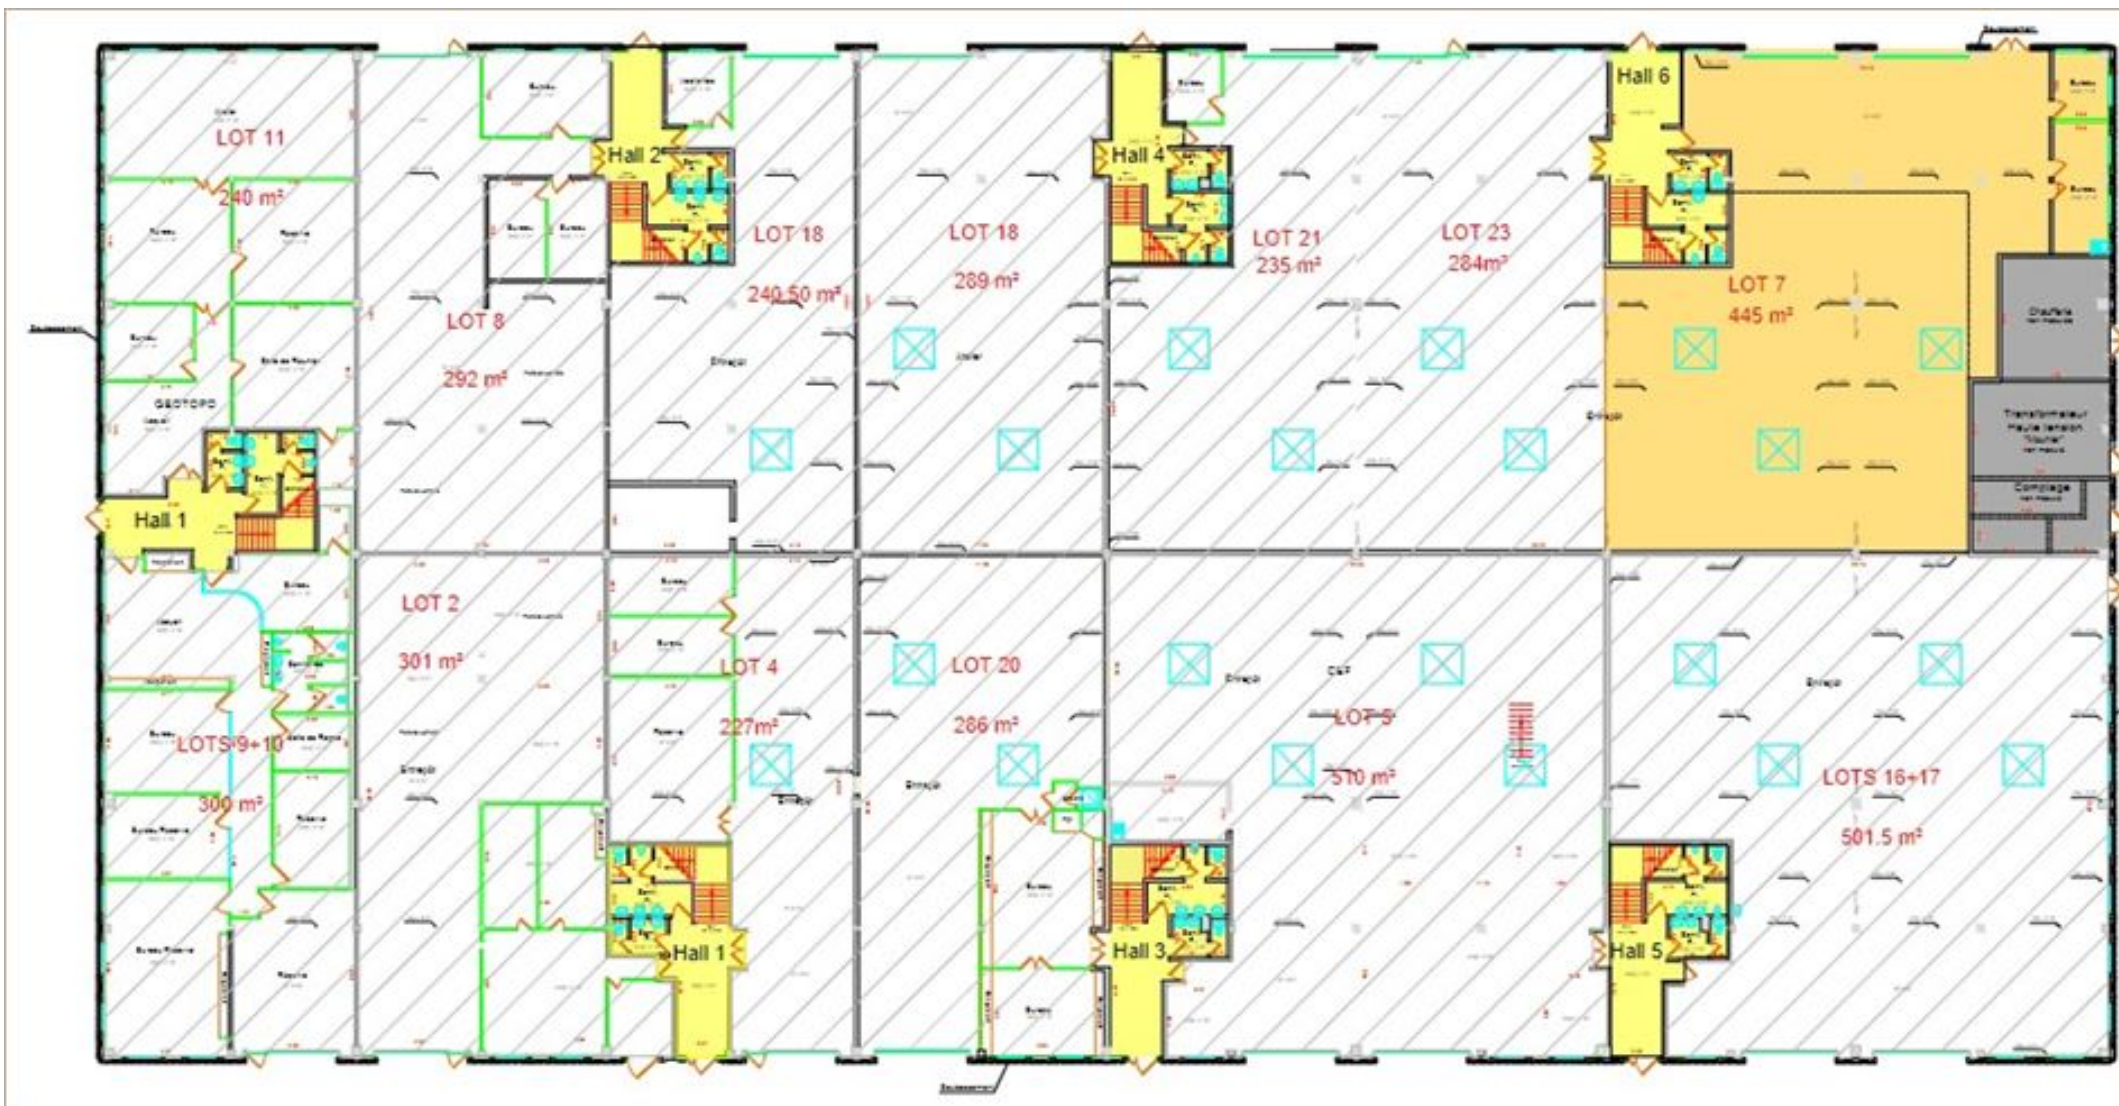

Plan parc

ACTIVITÉS, BUREAUX, ENTREPÔTS A LOUER CERVIN

1057 m² divisibles à partir de 144 m²

1 057 m² divisibles à partir de 144 m²

Ronel SAINT-PIERRE
ronel.saint-pierre@nct-immo.fr
01 47 907 999 - 06 24 02 88 02