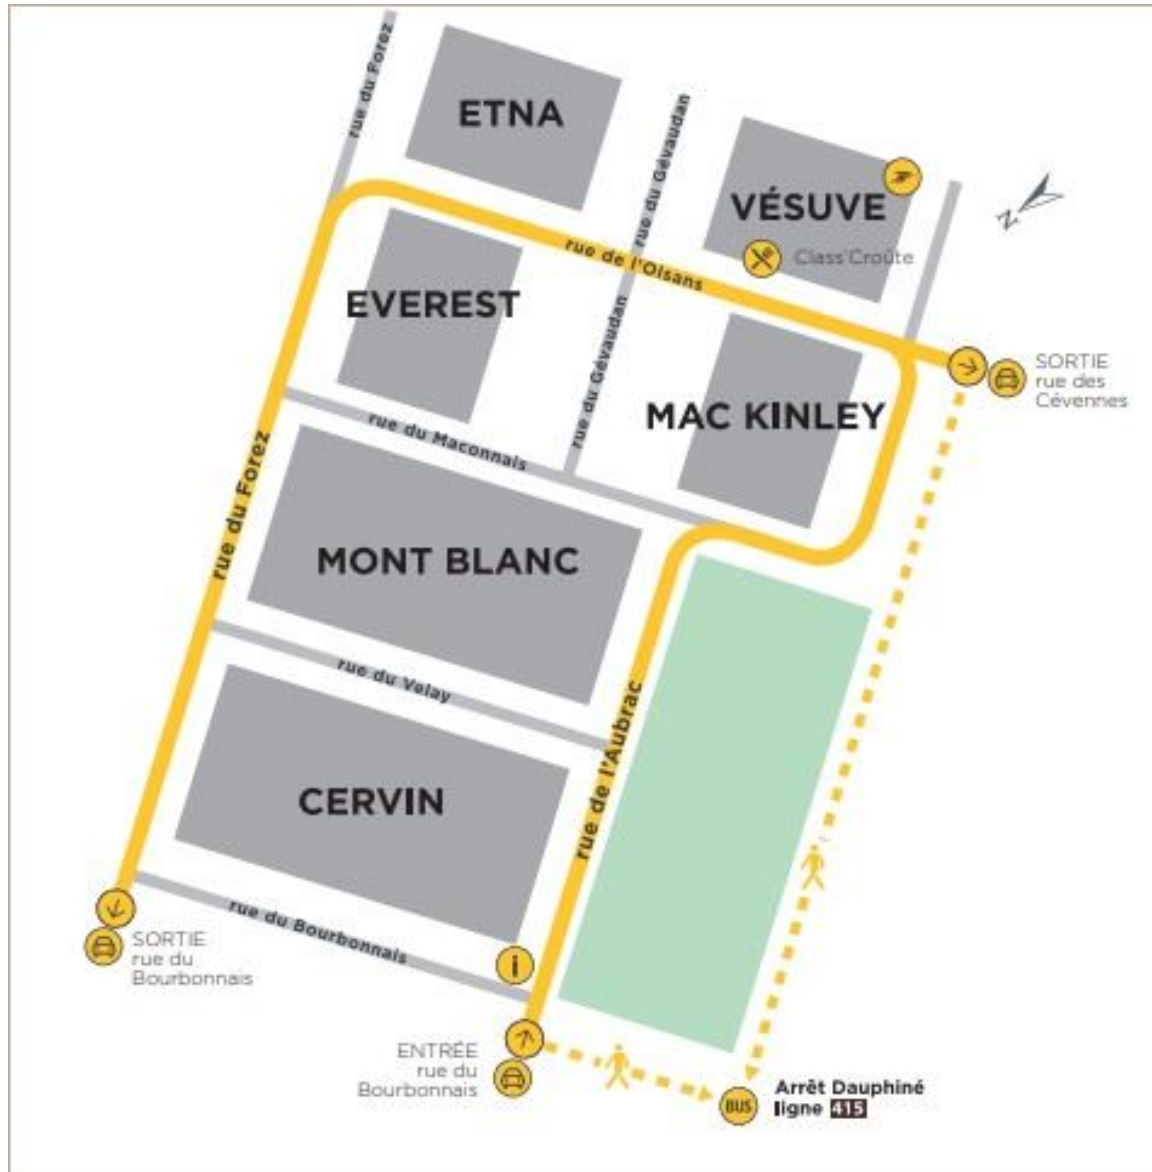

Plan parc

ACTIVITÉS, BUREAUX, ENTREPÔTS A LOUER CERVIN

1057 m² divisibles à partir de 144 m²

1 057 m² divisibles à partir de 144 m²

Ronel SAINT-PIERRE
ronel.saint-pierre@nct-immo.fr
01 47 907 999 - 06 24 02 88 02