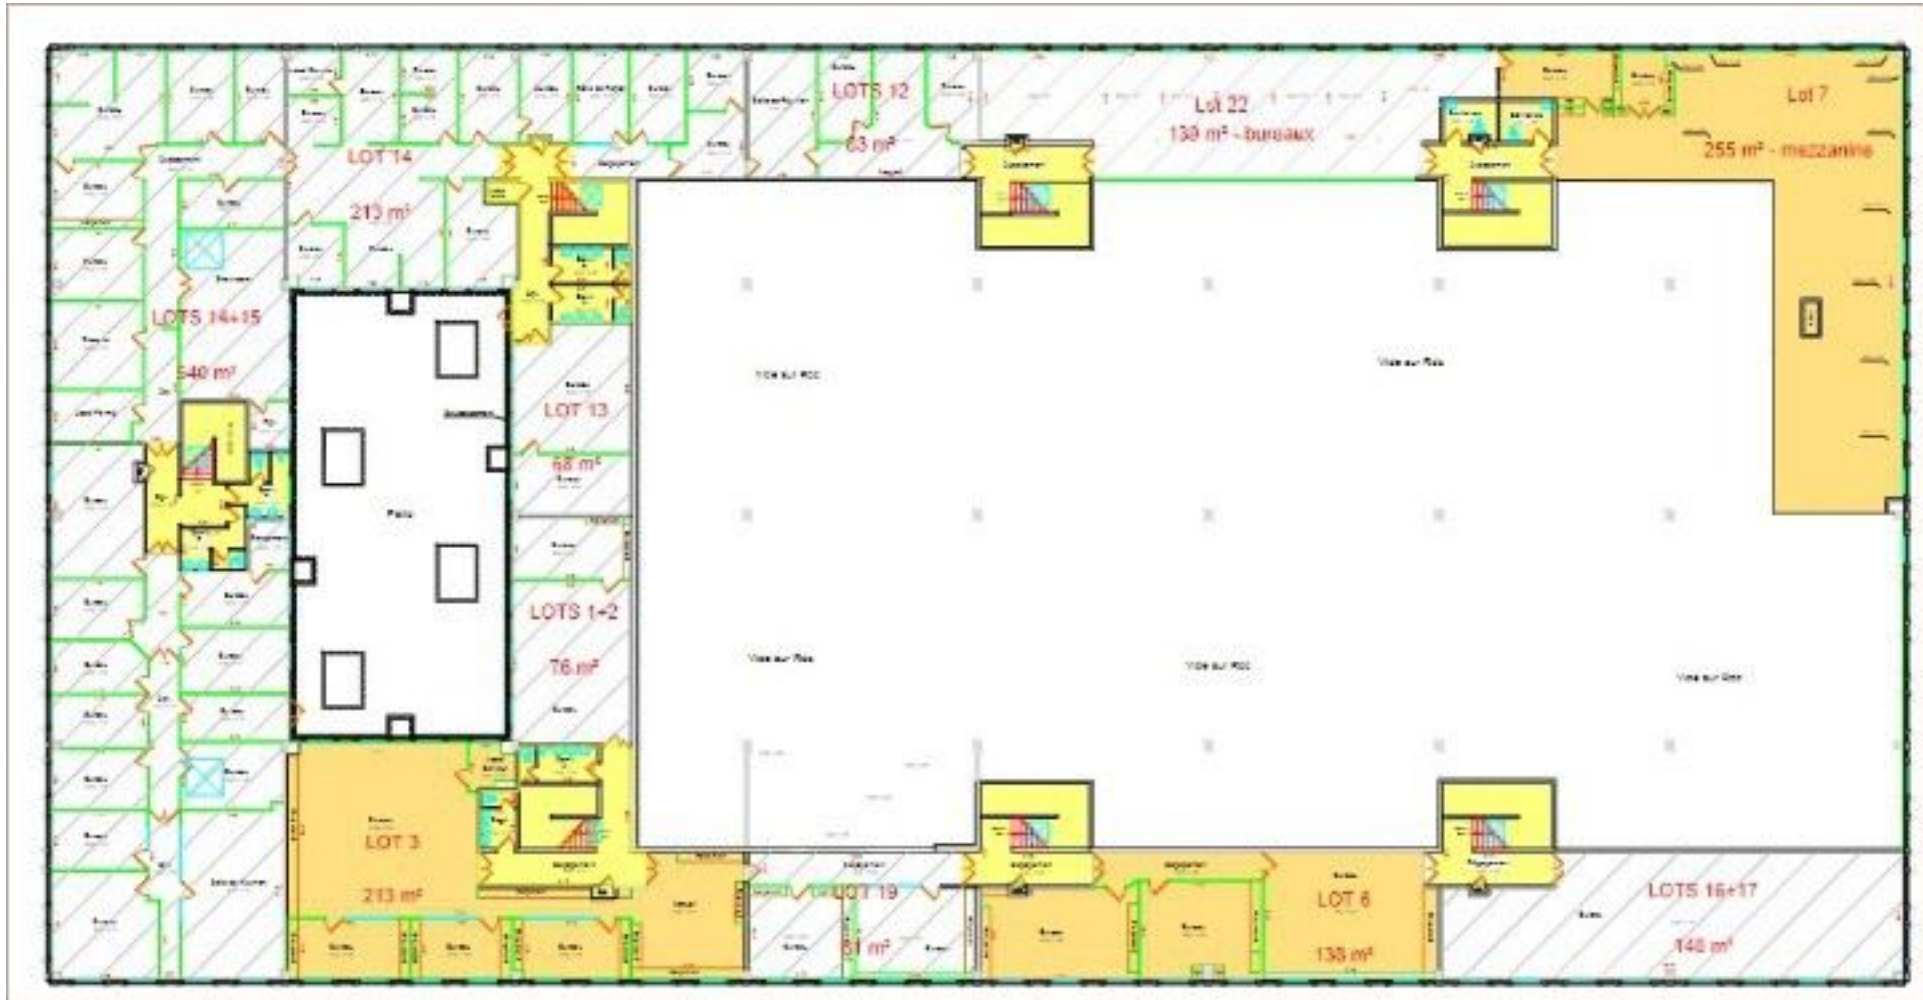

ACTIVITÉS, BUREAUX, ENTREPÔTS A LOUER
CERVIN
rue des Cévennes
91090 LISSES
1 057 m² divisibles à partir de 144 m²

Ronel SAINT-PIERRE
ronel.saint-pierre@nct-immo.fr
01 47 907 999 - 06 24 02 88 02

Plan r+1