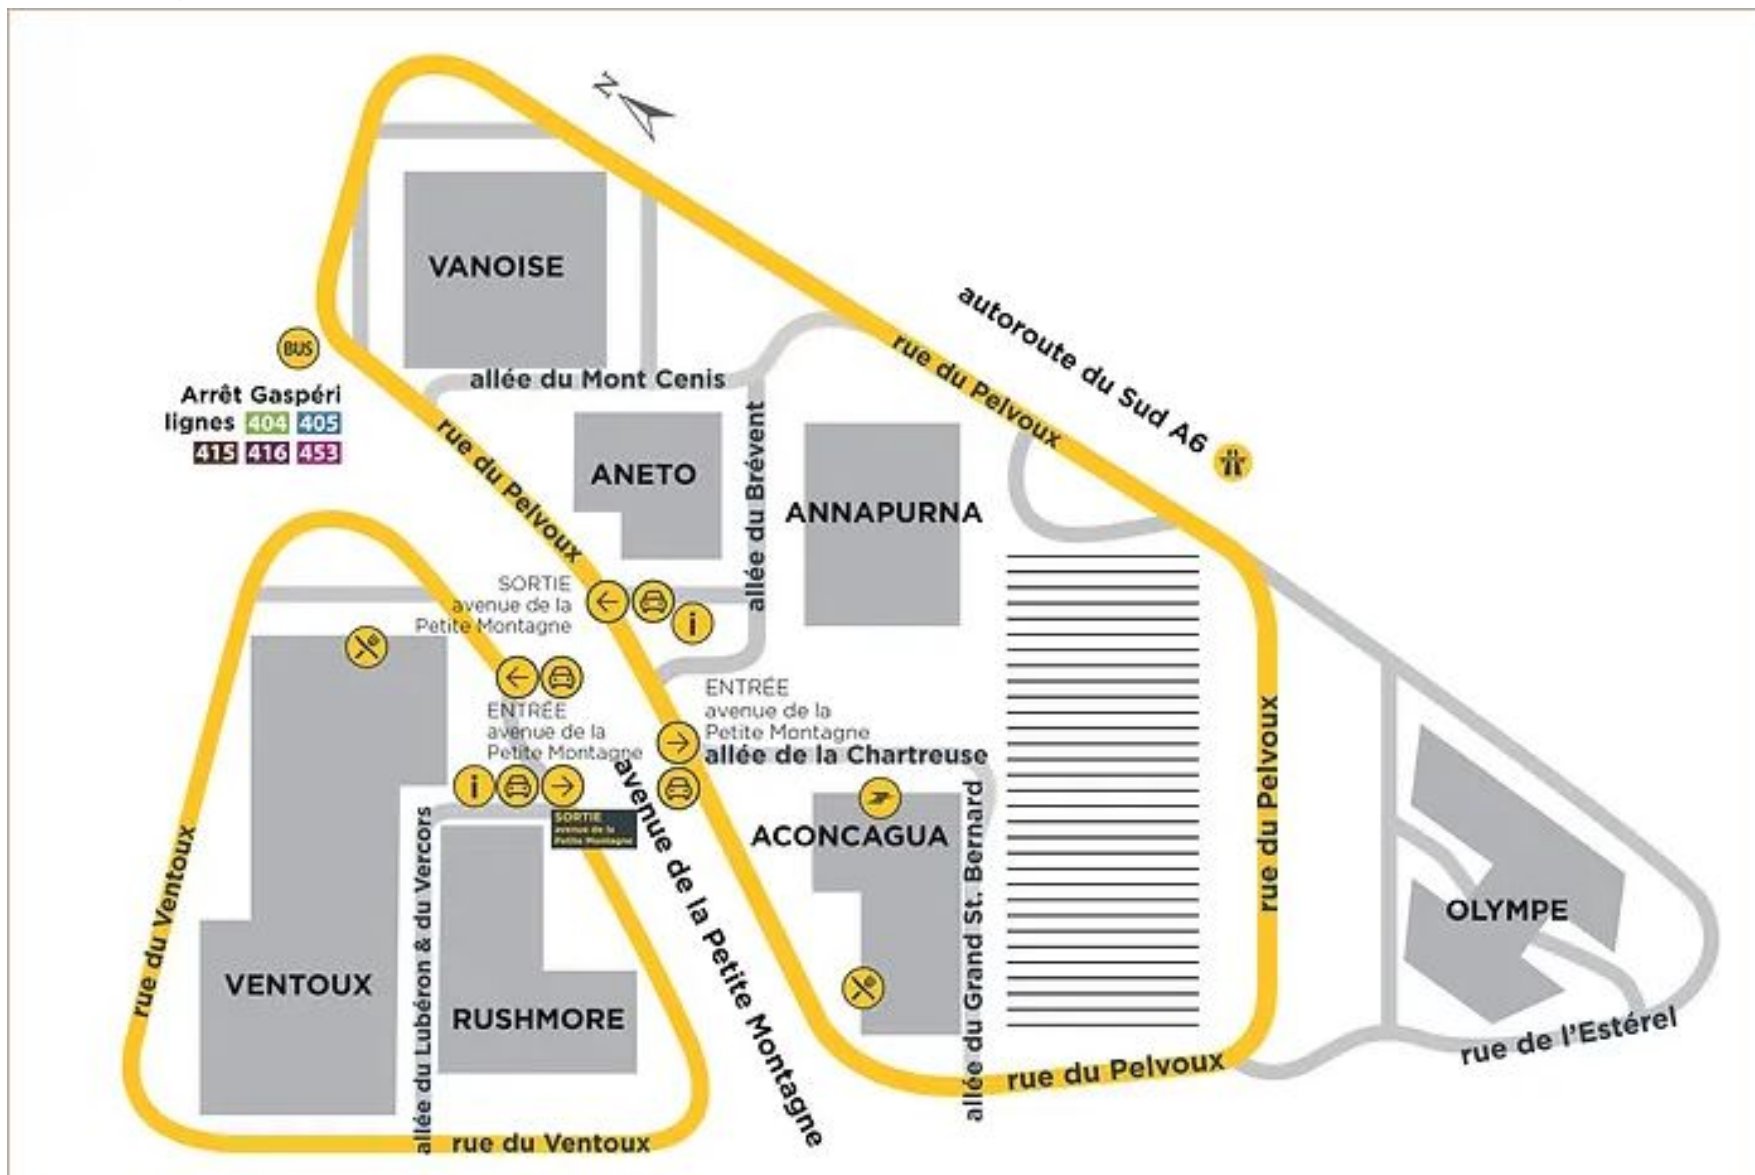

ACTIVITÉS, BUREAUX A LOUER VENTOUX

rue du Ventoux
91000 EVRY

5 722 m² divisibles à partir de 470 m²

Ronel SAINT-PIERRE
ronel.saint-pierre@nct-immo.fr
01 47 907 999 - 06 24 02 88 02

Plan parc

ACTIVITÉS, BUREAUX A LOUER
VENTOUX
rue du Ventoux
91000 EVRY
5 722 m² divisibles à partir de 470 m²

Plan r+1

ACTIVITÉS, BUREAUX A LOUER
VENTOUX
rue du Ventoux
91000 EVRY
5 722 m² divisibles à partir de 470 m²

Ronel SAINT-PIERRE
ronel.saint-pierre@nct-immo.fr
01 47 907 999 - 06 24 02 88 02

PHOTOS

ACTIVITÉS, BUREAUX A LOUER
VENTOUX
rue du Ventoux
91000 EVRY
5 722 m² divisibles à partir de 470 m²