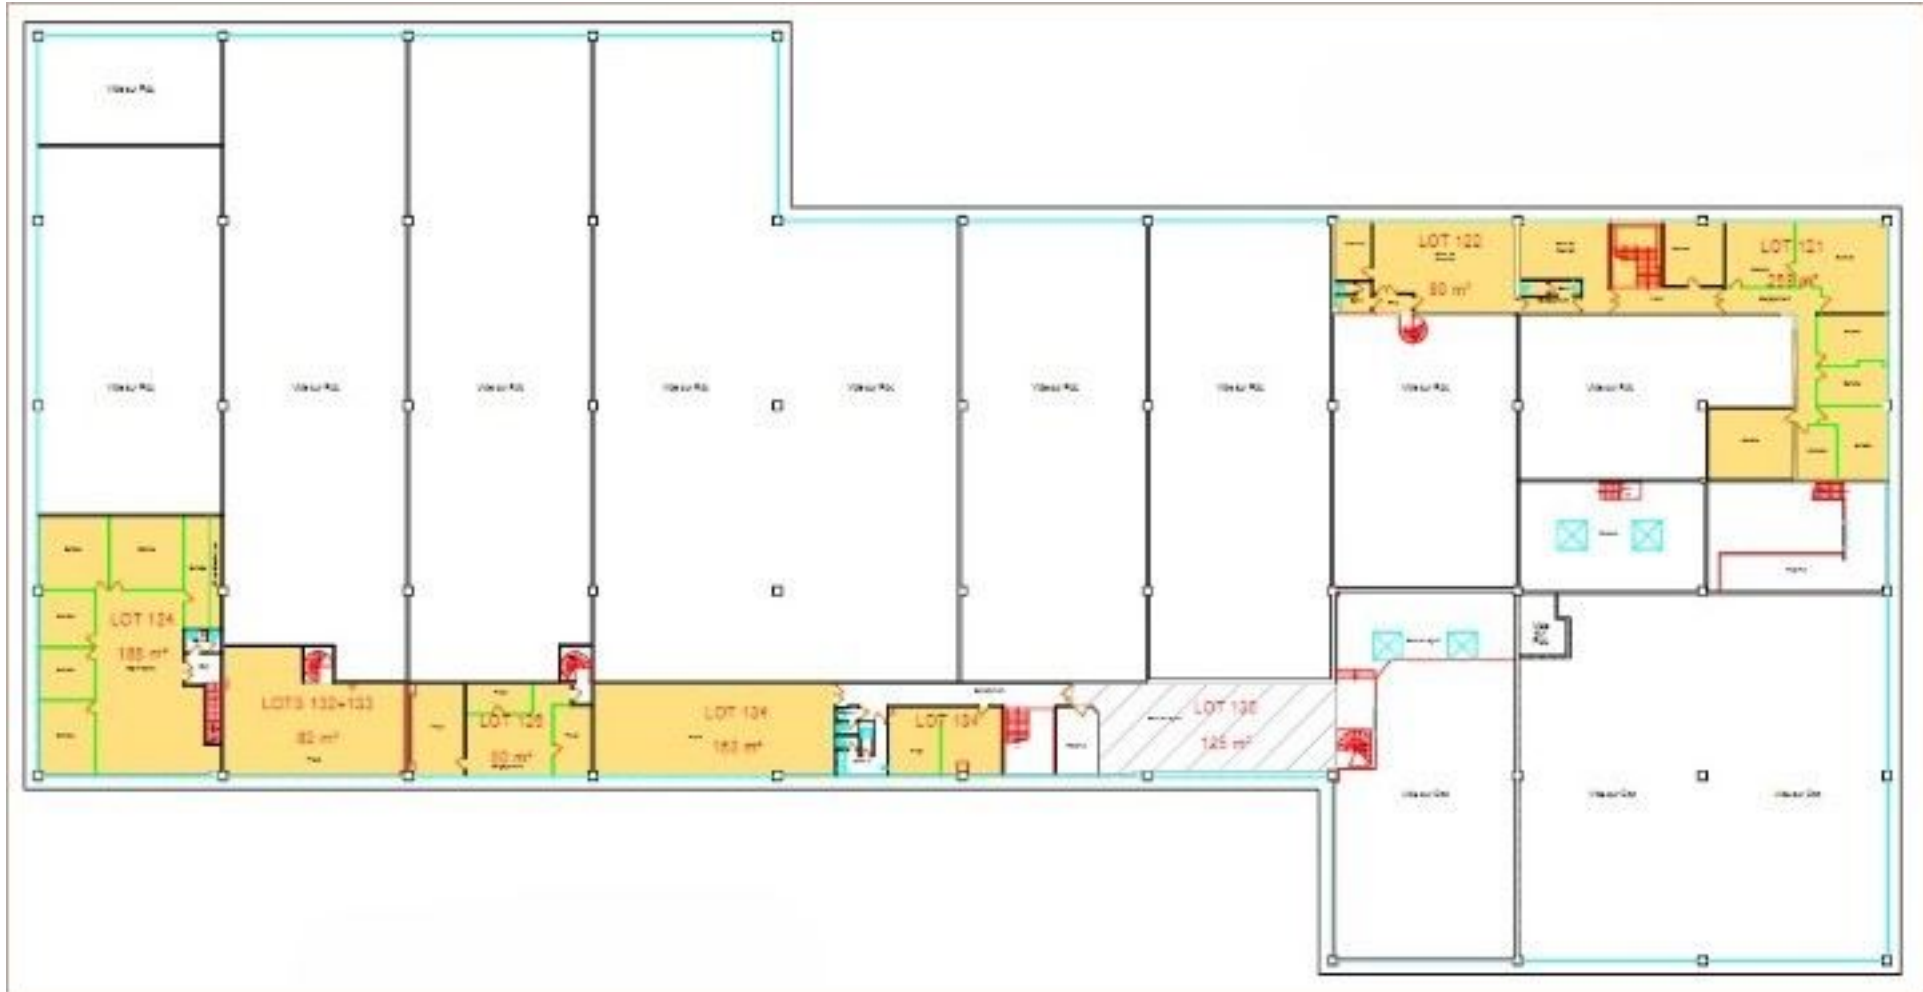

ACTIVITÉS, BUREAUX A LOUER VENTOUX

rue du Ventoux
91000 EVRY

5 722 m² divisibles à partir de 470 m²

Ronel SAINT-PIERRE
ronel.saint-pierre@nct-immo.fr
01 47 907 999 - 06 24 02 88 02

Plan parc

ACTIVITÉS, BUREAUX A LOUER
VENTOUX
rue du Ventoux
91000 EVRY
5 722 m² divisibles à partir de 470 m²

Plan r+1

ACTIVITÉS, BUREAUX A LOUER
VENTOUX
rue du Ventoux
91000 EVRY
5 722 m² divisibles à partir de 470 m²

Ronel SAINT-PIERRE
ronel.saint-pierre@nct-immo.fr
01 47 907 999 - 06 24 02 88 02

PHOTOS

ACTIVITÉS, BUREAUX A LOUER
VENTOUX
rue du Ventoux
91000 EVRY
5 722 m² divisibles à partir de 470 m²