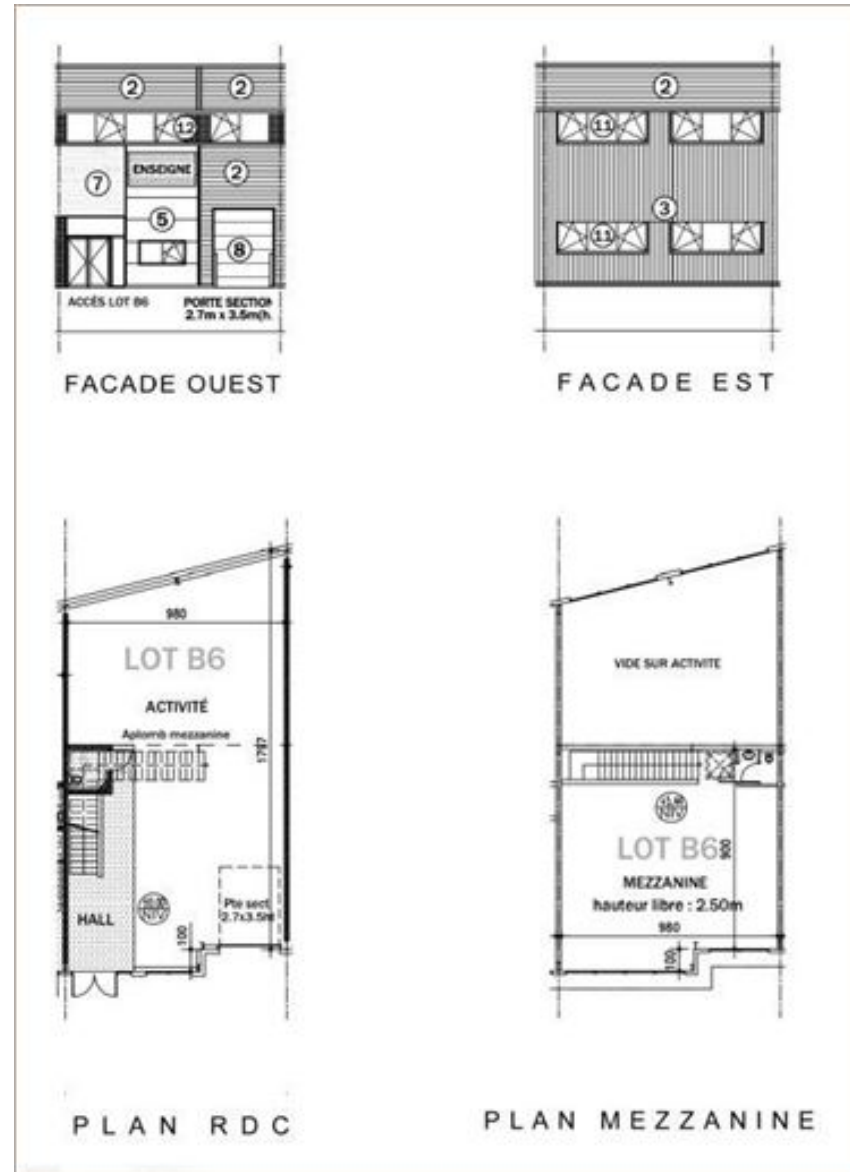

ACTIVITÉS, ENTREPÔTS, BUREAUX A LOUER

6 rue du parc vergers
91250 TIGERY
328 m² divisibles à partir de 252 m²

Ronel SAINT-PIERRE
ronel.saint-pierre@nct-immo.fr
01 49 65 10 10 - 06 24 02 88 02