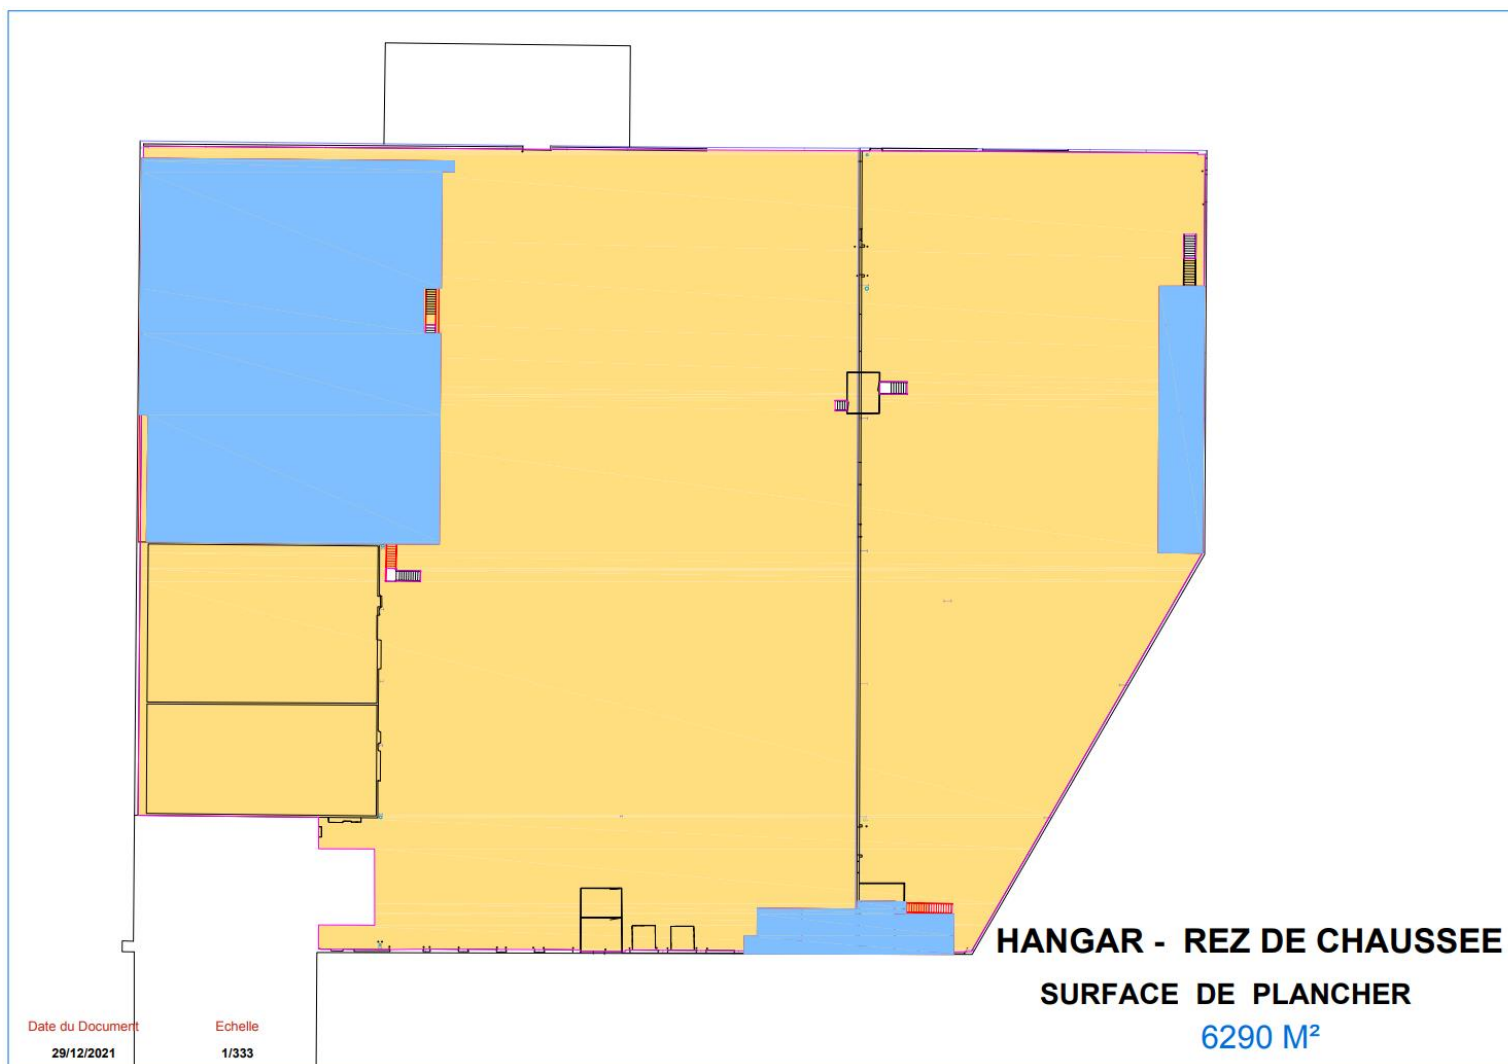

# ENTREPÔTS, ACTIVITÉS, BUREAUX A LOUER

rue de Strasbourg  
77310 SAINT FARGEAU PONTIERRY  
8 294 m<sup>2</sup> non divisibles

Antoine GUICHETEAU  
antoine.guicheteau@nct-immo.fr  
01 49 65 10 10 - 06 71 13 61 61