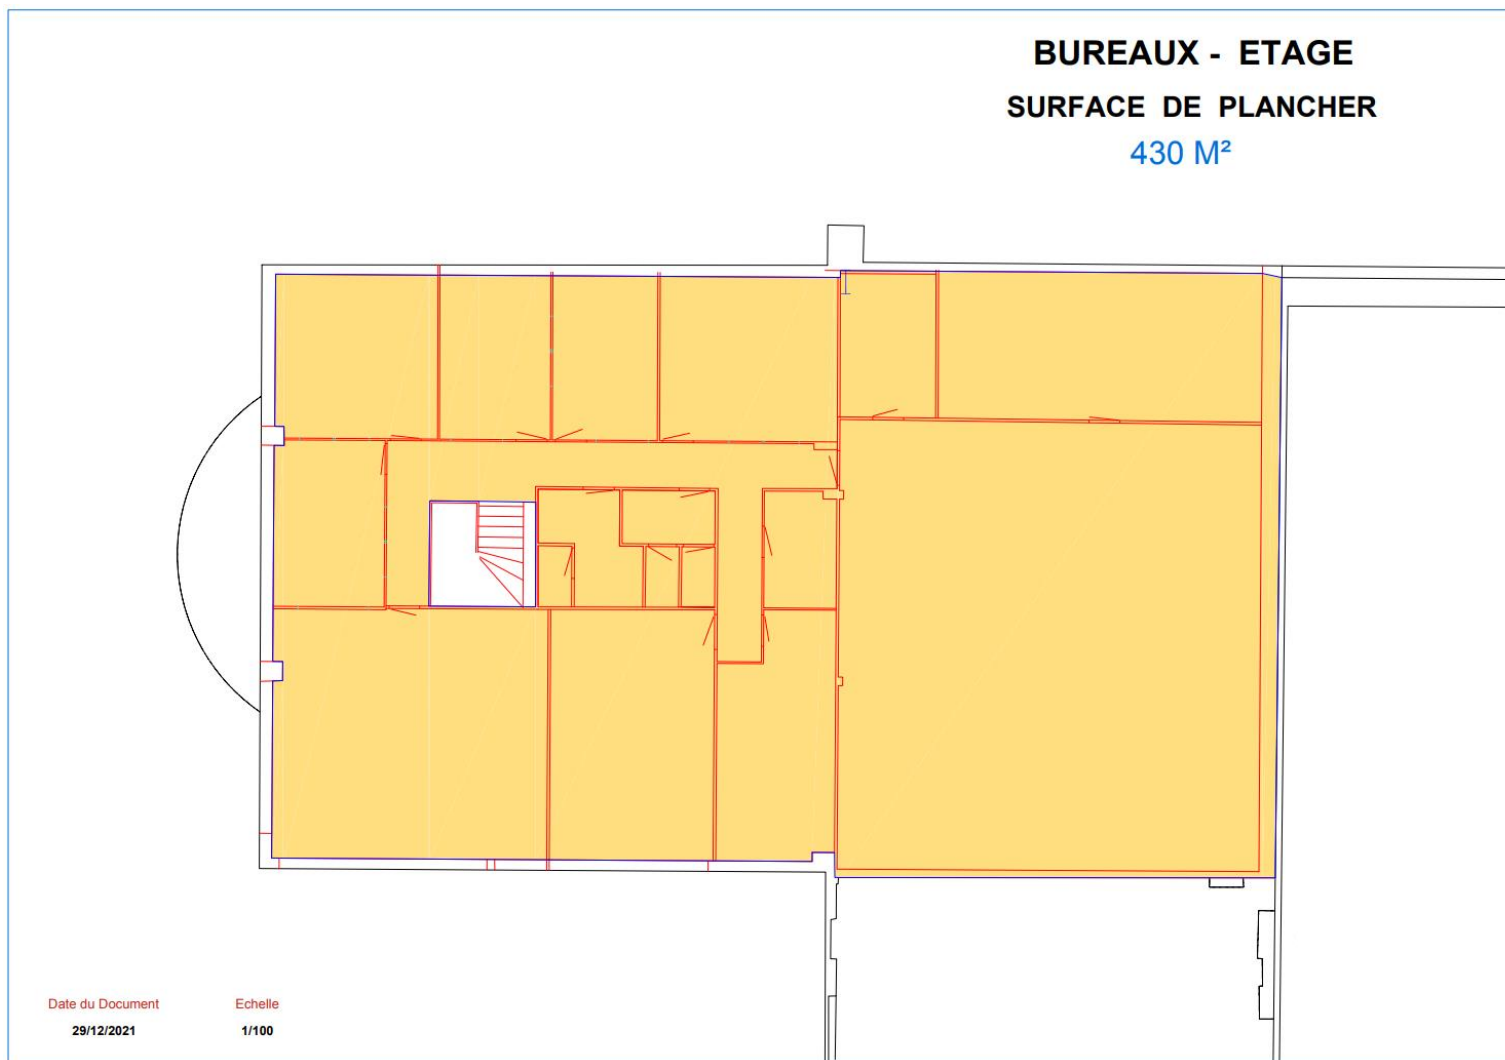

ENTREPÔTS, ACTIVITÉS, BUREAUX A LOUER

rue de Strasbourg
77310 SAINT FARGEAU PONTIERRY
8 294 m² non divisibles

Antoine GUICHETEAU
antoine.guicheteau@nct-immo.fr
01 49 65 10 10 - 06 71 13 61 61

Plans