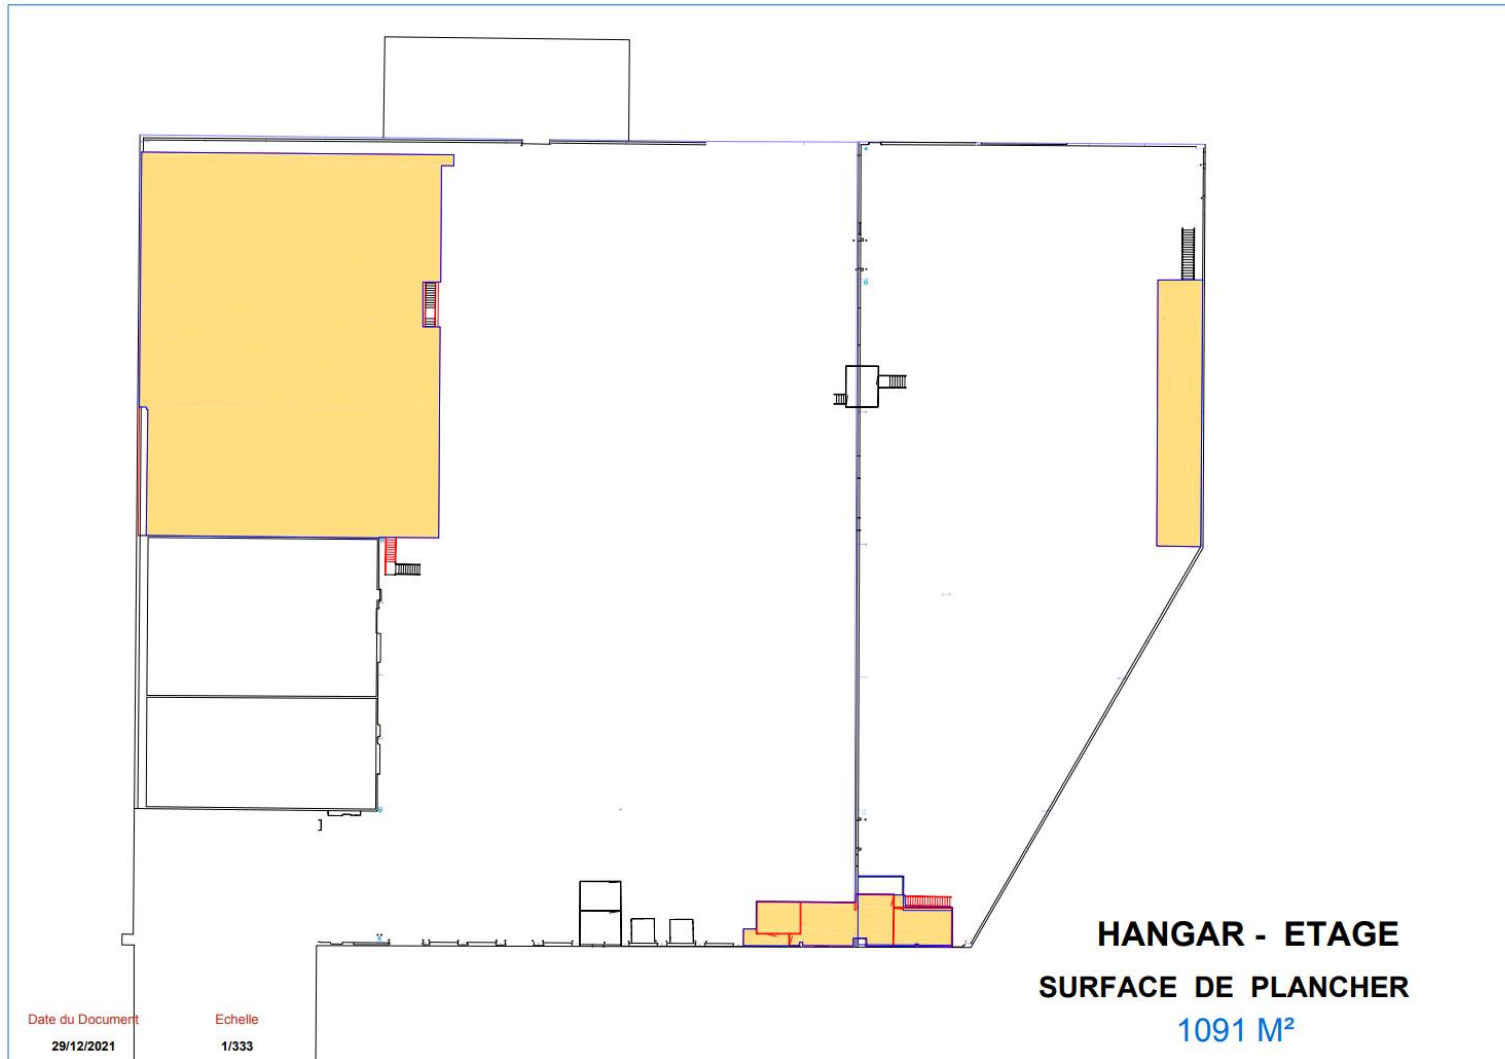

Plans

ENTREPÔTS, ACTIVITÉS, BUREAUX A LOUER

rue de Strasbourg
77310 SAINT FARGEAU PONTIERRY
8 294 m² non divisibles

Antoine GUICHETEAU
antoine.guicheteau@nct-immo.fr
01 49 65 10 10 - 06 71 13 61 61

Plans