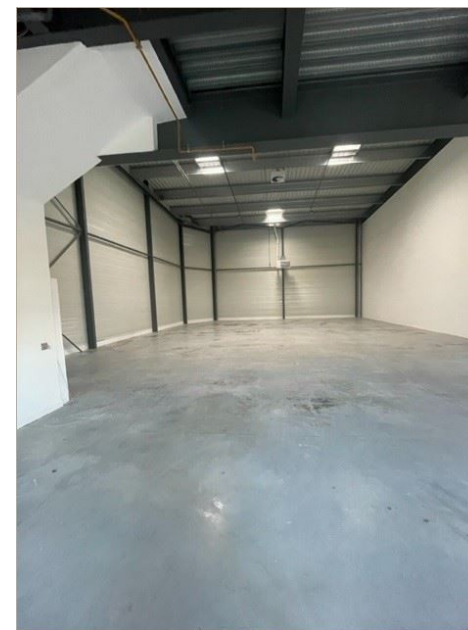

ACTIVITÉS, ENTREPÔTS, BUREAUX A LOUER

Bâtiment B

24 avenue Paul Maintenant

91100 CORBEIL ESSONNES

1 780 m² divisibles à partir de 376 m²

Margaux DELAHERCHE

margaux.delaherche@nct-immo.fr

01 47 907 999 - 06 63 56 32 91

PHOTOS

Activité