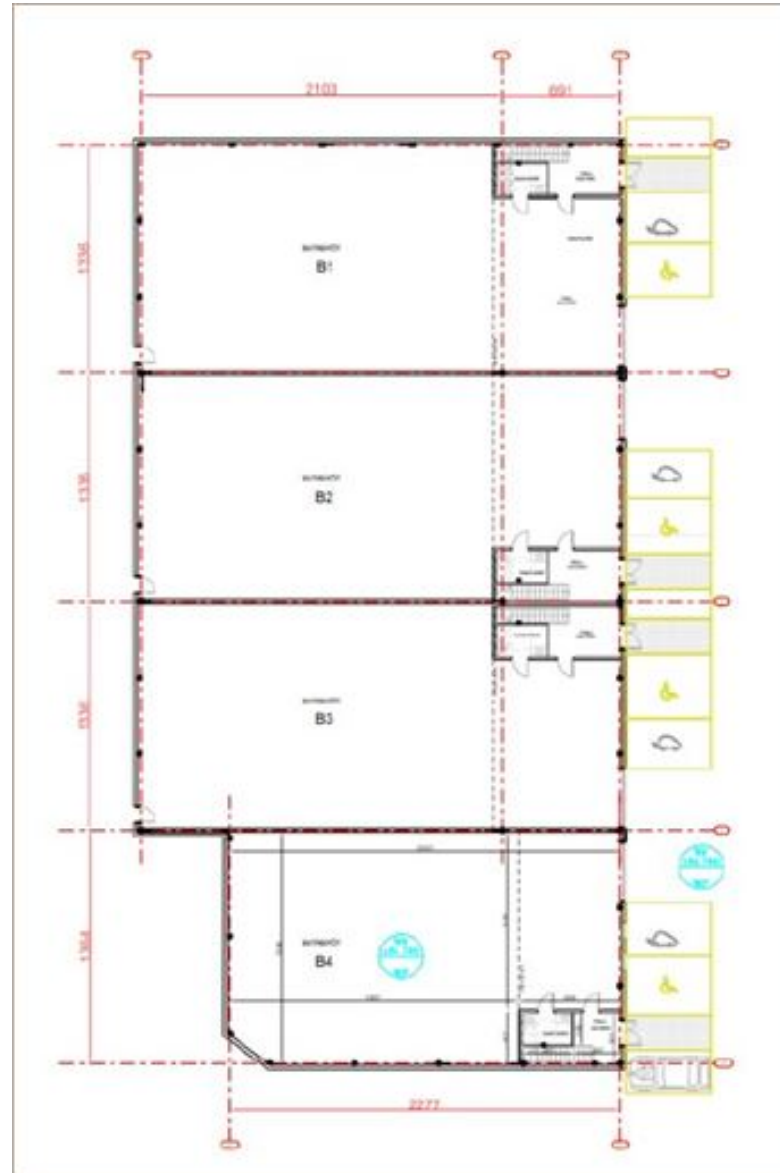

ACTIVITÉS, ENTREPÔTS, BUREAUX A LOUER

Bâtiment B

24 avenue Paul Maintenant
91100 CORBEIL ESSONNES

1 780 m² divisibles à partir de 376 m²

Margaux DELAHERCHE

margaux.delaherche@nct-immo.fr

01 47 907 999 - 06 63 56 32 91

Plan rdc