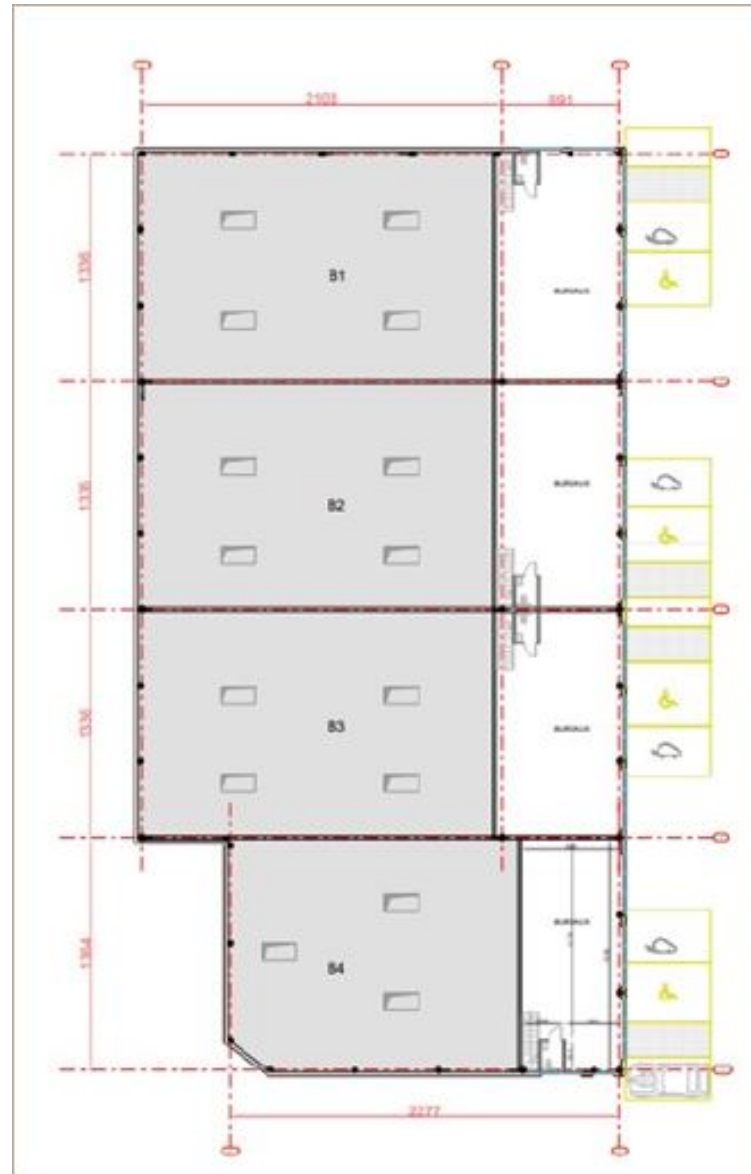

ACTIVITÉS, ENTREPÔTS, BUREAUX A LOUER

Bâtiment B

24 avenue Paul Maintenant
91100 CORBEIL ESSONNES

1 780 m² divisibles à partir de 376 m²

Margaux DELAHERCHE

margaux.delaherche@nct-immo.fr

01 47 907 999 - 06 63 56 32 91

Plan r+1